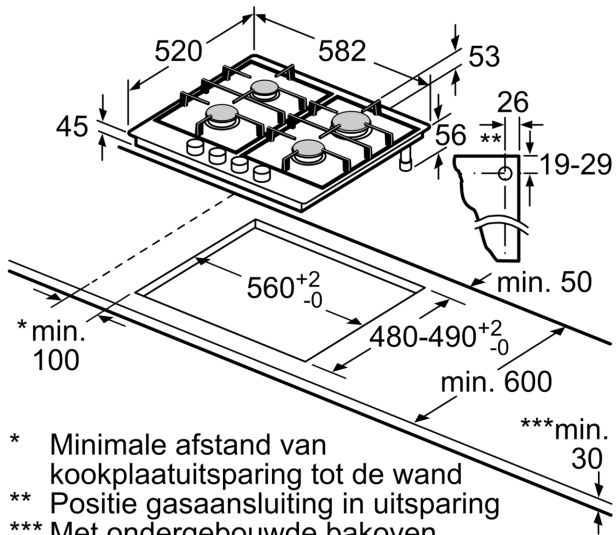

Serie 6, Gaskookplaat, 60 cm, Inox
PCP6A5B90N

1. Minimale afstand van kookplaatuitsparing tot de wand
   - ** Positie gasaansluiting in uitsparing
   - *** Met ondergebouwde bakoven evt. meer; zie maatspecificaties van de bakoven
2. Afmeting in mm