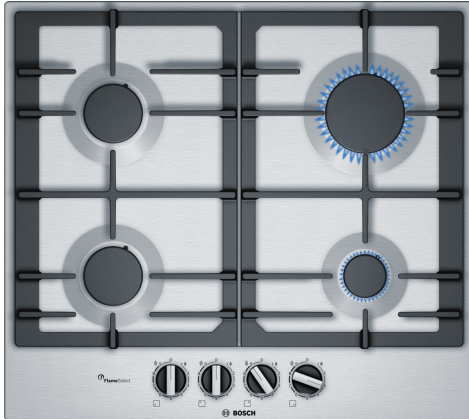

## Serie 6, Gaskookplaat, 60 cm, Inox PCP6A5B90N

HEZ298105 Simmer plate  
HEZ298115 Opzetting voor kleine potten

## Roestvrijstalen gaskookplaat met FlameSelect: bereikt een perfect kookresultaat dankzij 9 nauwkeurig in te stellen vermogensstanden.

- **FlameSelect:** kies uit negen precies afgestelde energieniveaus.
- **Het onopvallende RVS kookoppervlak is toegankelijk en makkelijk schoon te maken.**
- **Het naadloze, uit één stuk bestaande RVS ontwerp maakt schoonmaken eenvoudig.**

Productnaam/ Productfamilie: ..... Gaskookplaat m. bovenbediening  
Inbouw/vrijstaand: ..... Inbouw  
Energiebron: ..... Gas  
Aantal kookzones: ..... 4  
Soort bedieningselementen: ..... zwaardknoppen  
Inbouwafmetingen (hxbxd): ..... 45 x 560-562 x 480-492 mm  
Breedte: ..... 582 mm  
Afmetingen (hxbxd): ..... 53x582x520 mm  
Afmetingen inclusief verpakking (hxbxd): ..... 141 x 651 x 578 mm  
Nettogewicht: ..... 10.6 kg  
Brutogewicht: ..... 11.5 kg  
Restwarmte indicator: .....zonder  
Positie bedieningspaneel: .....Front  
Materiaal vangschaal: ..... roestvrij staal  
Kleur oppervlak: ..... Inox  
Lengte elektriciteitsnoer: ..... 100.0 cm  
EAN-code: ..... 4242002967301  
Aansluitwaarde gas: ..... 7500 W  
Minimale smeltveiligheid: ..... 3 A  
Spanning: ..... 220-240 V  
Frequentie: ..... 50; 60 Hz

## Serie 6, Gaskookplaat, 60 cm, Inox PCP6A5B90N

**Roestvrijstalen gaskookplaat met FlameSelect: bereikt een perfect kookresultaat dankzij 9 nauwkeurig in te stellen vermogensstanden.**

---