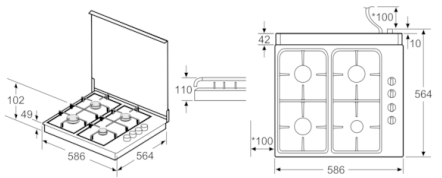

Technische Data

Productnaam/ Productfamilie :	Gaskookplaat m. bovenbediening
Uitvoering :	Vrijstaand
Energiesoort :	Gas
Soort bedieningselementen :	zwaardknoppen
Breedte apparaat (mm) :	580
Afmetingen inclusief verpakking hxbxd (mm) :	155 x 625 x 600
Nettogewicht (kg) :	9,877
Brutogewicht (kg) :	10,9
Restwarmte indicator :	zonder
Positie bedieningspaneel :	Rechts
Materiaal vangschaal :	roestvrij staal
Kleur oppervlak :	Inox
Kleur van de omlijsting :	Inox
Keurmerken :	TSE
Lengte elektriciteits snoer (cm) :	150
EAN-code :	4242002827247
Aansluitwaarde (W) :	1
Aansluitwaarde gas (W) :	7400
Minimale smeltveiligheid (A) :	3
Spanning (V) :	220-240
Frequentie (Hz) :	50; 60

4 242002 827247

**Serie | 2, Vrijstaande gaskookplaat, 60 cm,
Inox
PBP0C5Y80N**

De gaskookplaat met bediening aan de zijkant: voor makkelijke bediening.

Algemene informatie:

- 4 Gasbranders
- - Linksvoor: Sterkbrandertot 3 kW
- - Linksachter: Normaalbrandertot 1.7 kW
- - Rechtsachter: Normaalbrandertot 1.7 kW
- - Rechtsvoor: Sudderbrandertot 1 kW

Comfort / Zekerheid:

- Geïntegreerde vonkontsteking
- thermo-elektrisch
- staal

Technische data:

- Afmetingen (hxbxd): 103x580x510mm
- Aansluitkabel (1.5 m) met stekker
- Afgesteld op aardgas (25 mbar)

**Serie | 2, Vrijstaande gaskookplaat, 60 cm,
Inox
PBP0C5Y80N**

* Minimale afstand tot de wand

Afmeting in mm