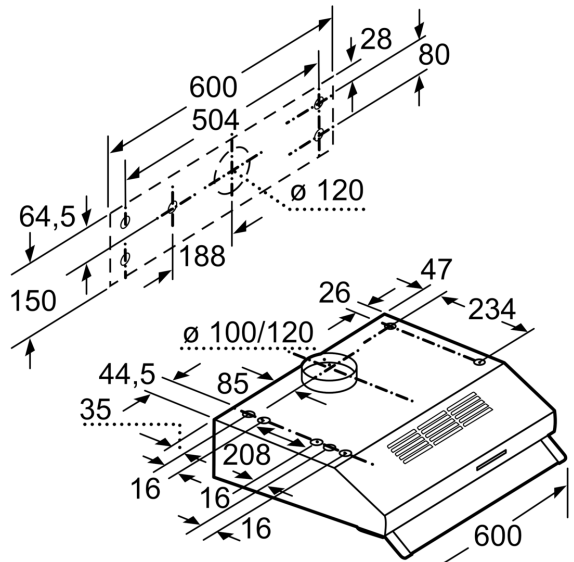

### Technische specificaties:

- Voor montage onder een bovenkast of aan de wand
- Afmetingen luchtafvoer (hxbxd):
- 15.0 cm-15.0 cm x 60.0 cm x 48.2 cm
- Afmetingen recirculatie (hxbxd):
- 15.0 cm-15.0 cm x 60.0 cm x 48.2 cm
- Luchtafvoeraansluiting Ø 120 mm, 100 mm
- Aansluitwaarde: 146 W

\* Volgens de EU-norm nr. 65/2014

iQ100, Onderbouw afzuigkap, 60 cm, Wit  
LU63LCC20

Afmeting in mm

Afmeting in mm

Afmeting in mm