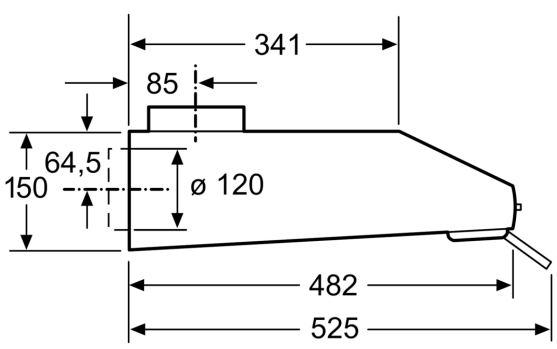

### Technische specificaties:

- Voor montage onder een bovenkast of aan de wand
- Afmetingen luchtafvoer (hxbxd):
- 15.0 cm-15.0 cm x 60.0 cm x 48.2 cm
- Afmetingen recirculatie (hxbxd):
- 15.0 cm-15.0 cm x 60.0 cm x 48.2 cm
- Luchtafvoeraansluiting Ø 120 mm, 100 mm
- Aansluitwaarde: 146 W

\* Volgens de EU-norm nr. 65/2014

iQ100, Onderbouw afzuigkap, 60 cm, Wit  
LU63LCC20

Afmeting in mm

Afmeting in mm

Afmeting in mm