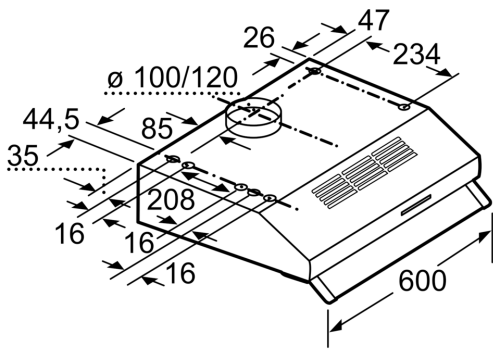

### Technische specificaties:

- Voor montage onder een bovenkast of aan de wand
- Afmetingen luchtafvoer (hxbxd):
- 15.0 cm-15.0 cm x 60.0 cm x 48.2 cm
- Afmetingen recirculatie (hxbxd):
- 15.0 cm-15.0 cm x 60.0 cm x 48.2 cm
- Luchtafvoeraansluiting Ø 120 mm, 100 mm
- Aansluitwaarde: 146 W

\* Volgens de EU-norm nr. 65/2014

iQ100, Onderbouw afzuigkap, 60 cm, Wit  
LU63LCC20

Afmeting in mm

Afmeting in mm

Afmeting in mm