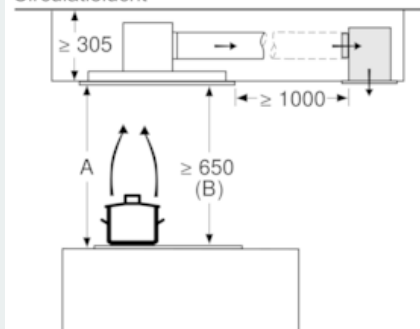

#### Technische specificaties:

- Inbouwmaten (hxbxd): 299 x 888 x 487 mm
- Afmetingen luchtafvoer (hxbxd): 300-300 x 900 x 500 mm
- Diameter luchtafvoeraansluiting Ø 150 mm

- Voor recirculatie is een cleanAir koelfilter unit (optioneel accessoire) nodig
- Draaibare motor, luchtuitgang mogelijk in alle vier de richtingen
- Lengte aansluitsnoer 1.3 m
- Aansluitwaarde: 174 W

### Maatschetsen

Ventilatoruitlaat kan in alle vier de richtingen gedraaid worden

Afmeting in mm

Niet direct in gipsplaten of gelijksoortige lichte bouwmaterialen van het verlaagde plafond monteren. Een geschikt frame is nodig, dat vast in het betonplafond is bevestigd.

Afmeting in mm

Afmeting in mm  
Luchtafvoer

A: Optimale prestaties 700-1500  
B: Vanaf bovenkant pannendrager

Afmeting in mm  
Circulatielucht

A: Optimale Performance 700-1500  
B: Vanaf de bovenkant van de pannendrager