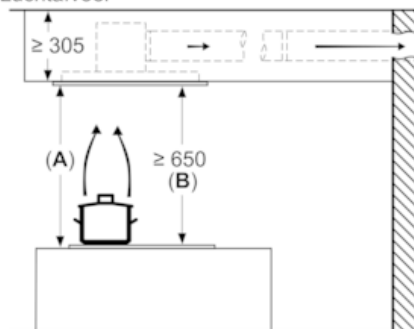

#### Technische specificaties:

- Inbouwmaten (hxbxd): 299 x 888 x 487 mm
- Afmetingen luchtafvoer (hxbxd): 300-300 x 900 x 500 mm
- Diameter luchtafvoeraansluiting Ø 150 mm

- Voor recirculatie is een cleanAir koelfilter unit (optioneel accessoire) nodig
- Draaibare motor, luchtuitgang mogelijk in alle vier de richtingen
- Lengte aansluitsnoer 1.3 m
- Aansluitwaarde: 174 W

### Maatschetsen

Ventilatoruitlaat kan in alle vier de richtingen gedraaid worden

Afmeting in mm

Niet direct in gipsplaten of gelijksoortige lichte bouwmaterialen van het verlaagde plafond monteren. Een geschikt frame is nodig, dat vast in het betonplafond is bevestigd.

Afmeting in mm

Afmeting in mm  
Luchtafvoer

A: Optimale prestaties 700-1500  
B: Vanaf bovenkant pannendrager

Afmeting in mm  
Circulatielucht

A: Optimale Performance 700-1500  
B: Vanaf de bovenkant van de pannendrager