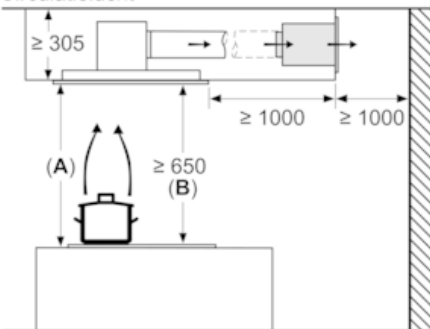

#### Technische specificaties:

- Inbouwmaten (hxbxd): 299 x 888 x 487 mm
- Afmetingen luchtafvoer (hxbxd): 300-300 x 900 x 500 mm
- Diameter luchtafvoeraansluiting Ø 150 mm

- Voor recirculatie is een cleanAir koelfilter unit (optioneel accessoire) nodig
- Draaibare motor, luchtuitgang mogelijk in alle vier de richtingen
- Lengte aansluitsnoer 1.3 m
- Aansluitwaarde: 174 W

Afmeting in mm

Afmeting in mm  
Luchtafvoer

A: Optimale prestaties 700-1500  
B: Vanaf bovenkant pannendrager

Afmeting in mm  
Circulatielucht

A: Optimale Performance 700-1500  
B: Vanaf de bovenkant van de pannendrager

Afmeting in mm  
Circulatielucht

A: Optimale prestaties 700-1500  
B: Vanaf bovenkant pannendrager