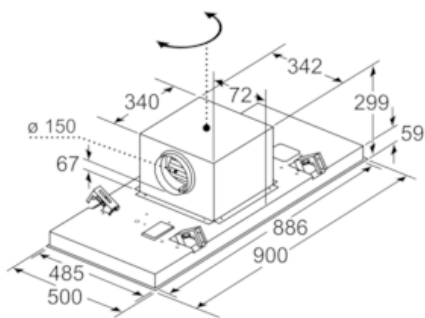

iQ500, Plafondunit, 90 cm, wit LR97CBS25

Maatschetsen

Ventilatoruitlaat kan in alle vier de richtingen gedraaid worden

Afmeting in mm