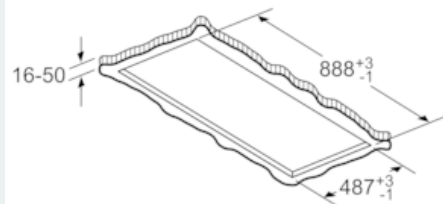

iQ500, Plafondunit, 90 cm, wit LR97CBS25

Maatschetsen

Ventilatoruitlaat kan in alle vier de richtingen gedraaid worden

Niet direct in gipsplaten of gelijksoortige lichte bouwmaterialen van het verlaagde plafond monteren. Een geschikt frame is nodig, dat vast in het betonplafond is bevestigd.

Afmeting in mm

Afmeting in mm
Luchtafvoer

A: Optimale prestaties 700-1500
B: Vanaf bovenkant pannendrager

Afmeting in mm
Circulatielucht

A: Optimale Performance 700-1500
B: Vanaf de bovenkant van de pannendrager

Afmeting in mm
Circulatielucht

A: Optimale prestaties 700-1500
B: Vanaf bovenkant pannendrager