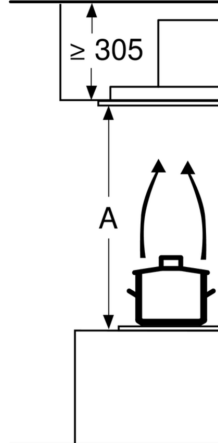

Technische specificaties:

- Inbouwmaten (hxbxd):
- 29.9 cm x 88.8 cm x 48.7 cm
- Afmetingen luchtafvoer (hxbxd):
- 30.0 cm-30.0 cm x 90.0 cm x 50.0 cm
- Diameter luchtafvoeraansluiting Ø 150 mm
- Voor recirculatie is een cleanAir koelfilter unit (optioneel accessoire) nodig
- Draaibare motor, luchtuitgang mogelijk in alle vier de richtingen

- Lengte aansluitsnoer 1.3 m
- Aansluitwaarde: 174 W

* Volgens de EU-norm nr. 65/2014

iQ500, Plafondunit, 90 cm, Wit
LR97CAQ20

Maatschetsen

Ventilatoruitlaat kan
gedraaid worden

Afmeting in mm
Luchtafvoer

A: Optimale pres
B: Vanaf bovenkant

Afmeting in mm
Circulatielucht

A: Optimale pres
B: Vanaf bovenkant

Afmeting in mm
Circulatielucht

A: Optimale Perf
B: Vanaf de bove

Niet direct in gips
lichte bouwmate
plafond montere
nodig, dat vast in
bevestigd.