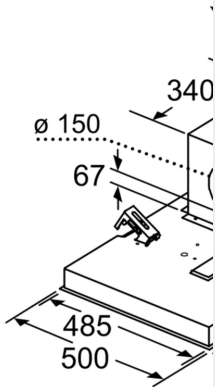

Technische specificaties:

- Inbouwmaten (hxbxd):
- 29.9 cm x 88.8 cm x 48.7 cm
- Afmetingen luchtafvoer (hxbxd):
- 30.0 cm-30.0 cm x 90.0 cm x 50.0 cm
- Diameter luchtafvoeraansluiting Ø 150 mm
- Voor recirculatie is een cleanAir koelfilter unit (optioneel accessoire) nodig
- Draaibare motor, luchtuitgang mogelijk in alle vier de richtingen

- Lengte aansluitsnoer 1.3 m
- Aansluitwaarde: 174 W

* Volgens de EU-norm nr. 65/2014

iQ500, Plafondunit, 90 cm, Wit
LR97CAQ20

Maatschetsen

Ventilatoruitlaat kan
gedraaid worden

Afmeting in mm
Luchtafvoer

A: Optimale pres
B: Vanaf bovenkant