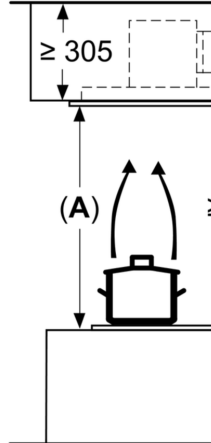

Technische specificaties:

- Inbouwmaten (hxbxd):
- 29.9 cm x 88.8 cm x 48.7 cm
- Afmetingen luchtafvoer (hxbxd):
- 30.0 cm-30.0 cm x 90.0 cm x 50.0 cm
- Diameter luchtafvoeraansluiting Ø 150 mm
- Voor recirculatie is een cleanAir koelfilter unit (optioneel accessoire) nodig
- Draaibare motor, luchtuitgang mogelijk in alle vier de richtingen

- Lengte aansluitsnoer 1.3 m
- Aansluitwaarde: 174 W

* Volgens de EU-norm nr. 65/2014

iQ500, Plafondunit, 90 cm, Wit
LR97CAQ20

Maatschetsen

Ventilatoruitlaat kan
gedraaid worden

Afmeting in mm
Luchtafvoer

A: Optimale pres
B: Vanaf bovenkant

Afmeting in mm
Circulatielucht

A: Optimale pres
B: Vanaf bovenkant

Afmeting in mm
Circulatielucht

A: Optimale Perf
B: Vanaf de bove

Niet direct in gips
lichte bouwmate
plafond montere
nodig, dat vast in
bevestigd.