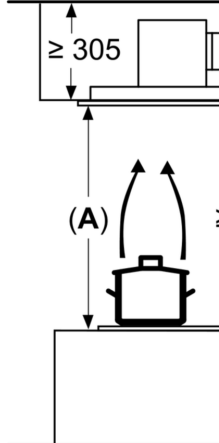

Technische specificaties:

- Inbouwmaten (hxbxd):
- 29.9 cm x 88.8 cm x 48.7 cm
- Afmetingen luchtafvoer (hxbxd):
- 30.0 cm-30.0 cm x 90.0 cm x 50.0 cm
- Diameter luchtafvoeraansluiting Ø 150 mm
- Voor recirculatie is een cleanAir koelfilter unit (optioneel accessoire) nodig
- Draaibare motor, luchtuitgang mogelijk in alle vier de richtingen

- Lengte aansluitsnoer 1.3 m
- Aansluitwaarde: 174 W

* Volgens de EU-norm nr. 65/2014

iQ500, Plafondunit, 90 cm, Wit
LR97CAQ20

Maatschetsen

Ventilatoruitlaat kan
gedraaid worden

Afmeting in mm
Luchtafvoer

A: Optimale pres
B: Vanaf bovenkant

Afmeting in mm
Circulatielucht

A: Optimale pres
B: Vanaf bovenkant

Afmeting in mm
Circulatielucht

A: Optimale Perf
B: Vanaf de bove

Niet direct in gips
lichte bouwmate
plafond montere
nodig, dat vast in
bevestigd.