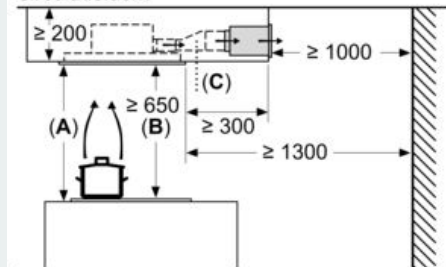

Uitrusting

Technische Data

Uitvoering : Island/Ceiling
 Lengte elektriciteits snoer : 130,0 cm
 Inbouwafmetingen (hxbxd) : 189mm x 888.0mm x 487mm mm
 Minimum afstand boven een elektrische kookplaat : 650 mm
 Minimum afstand boven een gaskookplaat : 650 mm
 Nettogewicht : 24,4 kg
 Soort besturing : Elektronisch
 Instelling afzuigvermogen : 3-standen + 2 intensief
 Maximale afzuigcapaciteit luchtafvoer : 434 m³/h
 Max. capaciteit recirculatie intensiefstand : 574.0 m³/h
 Maximale afzuigcapaciteit recirculatie : 336 m³/h
 Afzuigcapaciteit intensiefstand : 734 m³/h
 Aantal lampen : 4
 Geluidsniveau : 61 dB(A) re 1 pW
 Diameter luchtafvoer min/max : 150 mm
 Materiaal vetfilter : Other
 EAN-code : 4242003862957
 Aansluitwaarde : 204 W
 Spanning : 220-240 V
 Frequentie : 50; 60 Hz
 Type stekker : Schuko-/Gardy. met aarding
 Type installatie : Eiland
 Vertraging uitschakeling : 10M min

Technische specificaties:

- Inbouwmaten (hxbxd):
- 18.9 cm x 88.8 cm x 48.7 cm
- Aansluitwaarde: 204 W
- Lengte aansluitsnoer 1.3 m

- Voor recirculatie is een cleanAir koolfilter unit (optioneel accessoire) nodig
- Draaibare motor, luchtuitgang mogelijk in alle vier de richtingen
- Diameter luchtafvoeraansluiting Ø 150 mm

Afmeting in mm

Afmeting in mm

De ventilatorafvoer kan naar alle vier de richtingen worden gedraaid

Afmeting in mm
Luchtafvoer

A: Optimale prestaties 700-1500
B: Vanaf bovenkant pannendrager

Afmeting in mm
Circulatielucht

A: Optimale prestaties 700-1500
B: Vanaf bovenkant pannendrager
C: Verbindingsstuk (van een rechthoekig kanaal naar een rond kanaal).
Wordt niet meegeleverd.

Afmeting in mm
Circulatielucht

A: Optimale prestaties 700-1500
B: Vanaf bovenkant pannendrager
C: Verbindingsstuk (van een rechthoekig kanaal naar een rond kanaal).
Wordt niet meegeleverd.