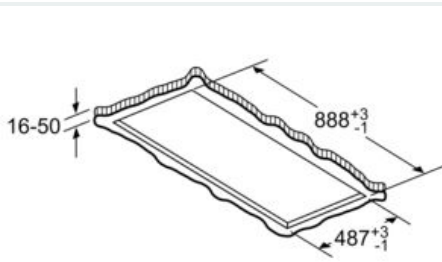

iQ500, Plafondunit, 90 cm, Wit LR96CBS25

Maatschetsen