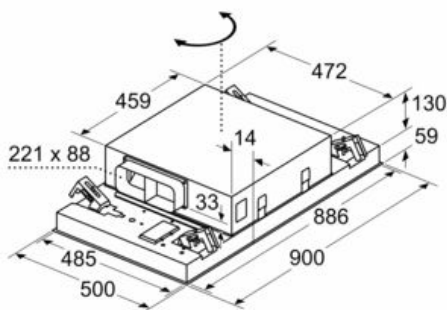

Uitrusting

Technische Data

Uitvoering : Island/Ceiling
 Lengte elektriciteits snoer : 130,0 cm
 Inbouwafmetingen (hxbxd) : 189mm x 888.0mm x 487mm mm
 Minimum afstand boven een elektrische kookplaat : 650 mm
 Minimum afstand boven een gaskookplaat : 650 mm
 Nettogewicht : 24,4 kg
 Soort besturing : Elektronisch
 Instelling afzuigvermogen : 3-standen + 2 intensief
 Maximale afzuigcapaciteit luchtafvoer : 434 m³/h
 Max. capaciteit recirculatie intensiefstand : 574.0 m³/h
 Maximale afzuigcapaciteit recirculatie : 336 m³/h
 Afzuigcapaciteit intensiefstand : 734 m³/h
 Aantal lampen : 4
 Geluidsniveau : 61 dB(A) re 1 pW
 Diameter luchtafvoer min/max : 150 mm
 Materiaal vetfilter : Other
 EAN-code : 4242003862957
 Aansluitwaarde : 204 W
 Spanning : 220-240 V
 Frequentie : 50; 60 Hz
 Type stekker : Schuko-/Gardy. met aarding
 Type installatie : Eiland
 Vertraging uitschakeling : 10M min

Technische specificaties:

- Inbouwmaten (hxbxd):
- 18.9 cm x 88.8 cm x 48.7 cm
- Aansluitwaarde: 204 W
- Lengte aansluitsnoer 1.3 m

- Voor recirculatie is een cleanAir koolfilter unit (optioneel accessoire) nodig
- Draaibare motor, luchtuitgang mogelijk in alle vier de richtingen
- Diameter luchtafvoeraansluiting Ø 150 mm

iQ500, Plafondunit, 90 cm, Wit LR96CBS25

Maatschetsen

Niet direct in gipsplaten of gelijksoortige lichte bouwmaterialen van het verlaagde plafond monteren. Een geschikt frame is nodig, dat vast in het betonplafond is bevestigd.

Afmeting in mm

Afmeting in mm

De ventilatorafvoer kan naar alle vier de richtingen worden gedraaid

Afmeting in mm
Luchtafvoer

A: Optimale prestaties 700-1500
B: Vanaf bovenkant pannendrager

Afmeting in mm
Circulatielucht