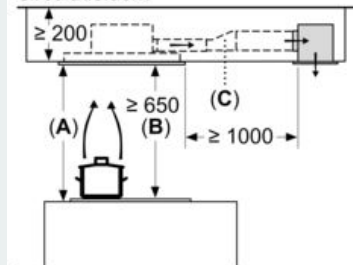

Uitrusting

Technische Data

Uitvoering : Island/Ceiling
 Lengte elektriciteits snoer : 130,0 cm
 Inbouwafmetingen (hxbxd) : 189mm x 888.0mm x 487mm mm
 Minimum afstand boven een elektrische kookplaat : 650 mm
 Minimum afstand boven een gaskookplaat : 650 mm
 Nettogewicht : 24,4 kg
 Soort besturing : Elektronisch
 Instelling afzuigvermogen : 3-standen + 2 intensief
 Maximale afzuigcapaciteit luchtafvoer : 434 m³/h
 Max. capaciteit recirculatie intensiefstand : 574.0 m³/h
 Maximale afzuigcapaciteit recirculatie : 336 m³/h
 Afzuigcapaciteit intensiefstand : 734 m³/h
 Aantal lampen : 4
 Geluidsniveau : 61 dB(A) re 1 pW
 Diameter luchtafvoer min/max : 150 mm
 Materiaal vetfilter : Other
 EAN-code : 4242003862957
 Aansluitwaarde : 204 W
 Spanning : 220-240 V
 Frequentie : 50; 60 Hz
 Type stekker : Schuko-/Gardy. met aarding
 Type installatie : Eiland
 Vertraging uitschakeling : 10M min

Technische specificaties:

- Inbouwmaten (hxbxd):
- 18.9 cm x 88.8 cm x 48.7 cm
- Aansluitwaarde: 204 W
- Lengte aansluitsnoer 1.3 m

- Voor recirculatie is een cleanAir koolfilter unit (optioneel accessoire) nodig
- Draaibare motor, luchtuitgang mogelijk in alle vier de richtingen
- Diameter luchtafvoeraansluiting Ø 150 mm

Afmeting in mm

Afmeting in mm

De ventilatorafvoer kan naar alle vier de richtingen worden gedraaid

Afmeting in mm
Luchtafvoer

A: Optimale prestaties 700-1500
B: Vanaf bovenkant pannendrager

Afmeting in mm
Circulatielucht

A: Optimale prestaties 700-1500
B: Vanaf bovenkant pannendrager
C: Verbindingsstuk (van een rechthoekig kanaal naar een rond kanaal).
Wordt niet meegeleverd.

Afmeting in mm
Circulatielucht

A: Optimale prestaties 700-1500
B: Vanaf bovenkant pannendrager
C: Verbindingsstuk (van een rechthoekig kanaal naar een rond kanaal).
Wordt niet meegeleverd.