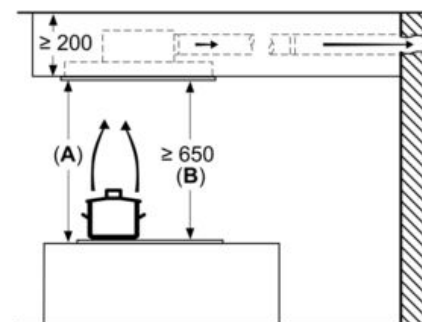

Uitrusting

Technische Data

Uitvoering : Island/Ceiling
 Lengte elektriciteits snoer : 130,0 cm
 Inbouwafmetingen (hxbxd) : 189mm x 888.0mm x 487mm mm
 Minimum afstand boven een elektrische kookplaat : 650 mm
 Minimum afstand boven een gaskookplaat : 650 mm
 Nettogewicht : 24,4 kg
 Soort besturing : Elektronisch
 Instelling afzuigvermogen : 3-standen + 2 intensief
 Maximale afzuigcapaciteit luchtafvoer : 434 m³/h
 Max. capaciteit recirculatie intensiefstand : 574.0 m³/h
 Maximale afzuigcapaciteit recirculatie : 336 m³/h
 Afzuigcapaciteit intensiefstand : 734 m³/h
 Aantal lampen : 4
 Geluidsniveau : 61 dB(A) re 1 pW
 Diameter luchtafvoer min/max : 150 mm
 Materiaal vetfilter : Other
 EAN-code : 4242003862957
 Aansluitwaarde : 204 W
 Spanning : 220-240 V
 Frequentie : 50; 60 Hz
 Type stekker : Schuko-/Gardy. met aarding
 Type installatie : Eiland
 Vertraging uitschakeling : 10M min

Technische specificaties:

- Inbouwmaten (hxbxd):
- 18.9 cm x 88.8 cm x 48.7 cm
- Aansluitwaarde: 204 W
- Lengte aansluitsnoer 1.3 m

- Voor recirculatie is een cleanAir koolfilter unit (optioneel accessoire) nodig
- Draaibare motor, luchtuitgang mogelijk in alle vier de richtingen
- Diameter luchtafvoeraansluiting Ø 150 mm

iQ500, Plafondunit, 90 cm, Wit LR96CBS25

Maatschetsen

Niet direct in gipsplaten of gelijksoortige lichte bouwmaterialen van het verlaagde plafond monteren. Een geschikt frame is nodig, dat vast in het betonplafond is bevestigd.

Afmeting in mm

Afmeting in mm

De ventilatorafvoer kan naar alle vier de richtingen worden gedraaid

Afmeting in mm
Luchtafvoer

A: Optimale prestaties 700-1500
B: Vanaf bovenkant pannendrager

Afmeting in mm
Circulatielucht