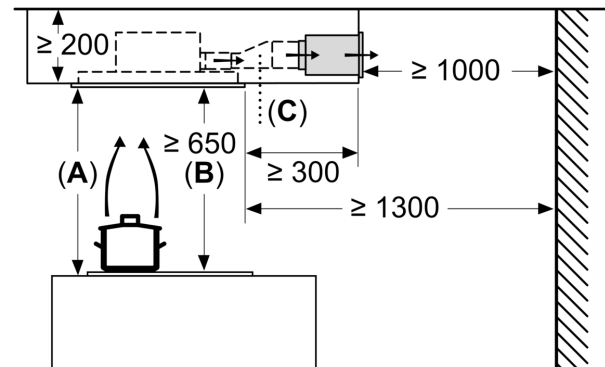

Technische specificaties:

- Inbouwmaten (hxbxd):
- 18.9 cm x 88.8 cm x 48.7 cm
- Afmetingen (hxbxd):
- 18.9 cm x 90.0 cm x 50.0 cm
- Aansluitwaarde: 204 W
- Lengte aansluitsnoer 1.3 m
- Voor recirculatie is een cleanAir koolfilter unit (optioneel accessoire) nodig
- Diameter luchtafvoeraansluiting \varnothing 150 mm
- Draaibare motor, luchtuitgang mogelijk in alle vier de richtingen

Afmeting in mm

Afmeting in mm

De ventilatorafvoer kan naar alle vier de richtingen worden gedraaid

Afmeting in mm
Luchtafvoer

A: Optimale prestaties 700-1500
B: Vanaf bovenkant pannendrager

Afmeting in mm
Circulatielucht

A: Optimale prestaties 700-1500
B: Vanaf bovenkant pannendrager
C: Verbindingsstuk (van een rechthoekig kanaal naar een rond kanaal).
Wordt niet meegeleverd.

Maatschetsen

Afmeting in mm
Circulatielucht

- A:** Optimale prestaties 700-1500
- B:** Vanaf bovenkant pannendrager
- C:** Verbindingsstuk (van een rechthoekig kanaal naar een rond kanaal).
Wordt niet meegeleverd.