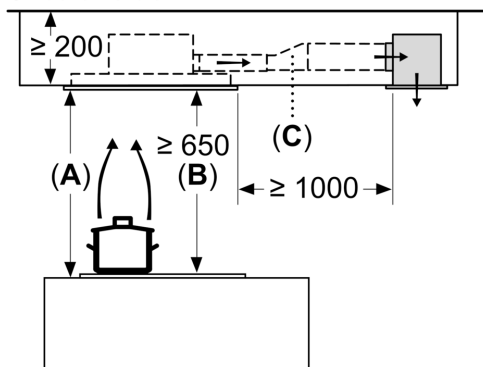

Technische specificaties:

- Inbouwmaten (hxbxd):
- 18.9 cm x 88.8 cm x 48.7 cm
- Afmetingen (hxbxd):
- 18.9 cm x 90.0 cm x 50.0 cm
- Aansluitwaarde: 204 W
- Lengte aansluitsnoer 1.3 m
- Voor recirculatie is een cleanAir koolfilter unit (optioneel accessoire) nodig
- Diameter luchtafvoeraansluiting \varnothing 150 mm
- Draaibare motor, luchtuitgang mogelijk in alle vier de richtingen

Afmeting in mm

Afmeting in mm

De ventilatorafvoer kan naar alle vier de richtingen worden gedraaid

Afmeting in mm
Luchtafvoer

A: Optimale prestaties 700-1500
B: Vanaf bovenkant pannendrager

Afmeting in mm
Circulatielucht

A: Optimale prestaties 700-1500
B: Vanaf bovenkant pannendrager
C: Verbindingsstuk (van een rechthoekig kanaal naar een rond kanaal).
Wordt niet meegeleverd.

Maatschetsen

Afmeting in mm
Circulatielucht

- A:** Optimale prestaties 700-1500
- B:** Vanaf bovenkant pannendrager
- C:** Verbindingsstuk (van een rechthoekig kanaal naar een rond kanaal).
Wordt niet meegeleverd.