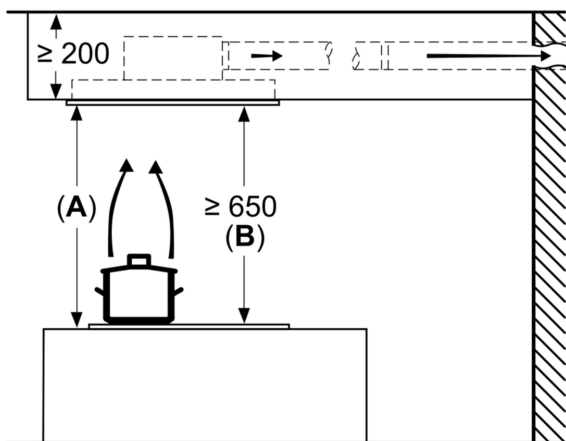

Technische specificaties:

- Inbouwmaten (hxbxd):
- 18.9 cm x 88.8 cm x 48.7 cm
- Afmetingen (hxbxd):
- 18.9 cm x 90.0 cm x 50.0 cm
- Aansluitwaarde: 204 W
- Lengte aansluitsnoer 1.3 m
- Voor recirculatie is een cleanAir koolfilter unit (optioneel accessoire) nodig
- Diameter luchtafvoeraansluiting \varnothing 150 mm
- Draaibare motor, luchtuitgang mogelijk in alle vier de richtingen

iQ500, Plafondunit, 90 cm, Wit LR96CBS20

Maatschetsen

Niet direct in gipsplaten of gelijksoortige lichte bouwmaterialen van het verlaagde plafond monteren. Een geschikt frame is nodig, dat vast in het betonplafond is bevestigd.

Afmeting in mm

Afmeting in mm

De ventilatorafvoer kan naar alle vier de richtingen worden gedraaid

Afmeting in mm
Luchtafvoer

A: Optimale prestaties 700-1500
B: Vanaf bovenkant pannendrager

Afmeting in mm
Circulatielucht

A: Optimale prestaties 700-1500
B: Vanaf bovenkant pannendrager
C: Verbindingsstuk (van een rechthoekig kanaal naar een rond kanaal).
Wordt niet meegeleverd.

Maatschetsen

Afmeting in mm
Circulatielucht

- A:** Optimale prestaties 700-1500
- B:** Vanaf bovenkant pannendrager
- C:** Verbindingsstuk (van een rechthoekig kanaal naar een rond kanaal).
Wordt niet meegeleverd.