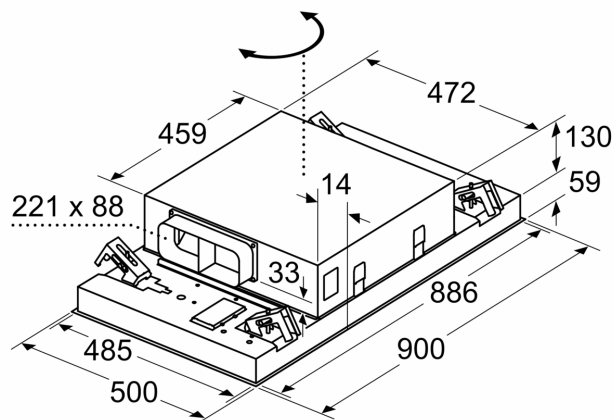

Technische specificaties:

- Inbouwmaten (hxbxd):
- 18.9 cm x 88.8 cm x 48.7 cm
- Afmetingen (hxbxd):
- 18.9 cm x 90.0 cm x 50.0 cm
- Aansluitwaarde: 204 W
- Lengte aansluitsnoer 1.3 m
- Voor recirculatie is een cleanAir koolfilter unit (optioneel accessoire) nodig
- Diameter luchtafvoeraansluiting \varnothing 150 mm
- Draaibare motor, luchtuitgang mogelijk in alle vier de richtingen

iQ500, Plafondunit, 90 cm, Wit LR96CBS20

Maatschetsen

Niet direct in gipsplaten of gelijksoortige lichte bouwmaterialen van het verlaagde plafond monteren. Een geschikt frame is nodig, dat vast in het betonplafond is bevestigd.

Afmeting in mm

Afmeting in mm

De ventilatorafvoer kan naar alle vier de richtingen worden gedraaid

Afmeting in mm
Luchtafvoer

A: Optimale prestaties 700-1500
B: Vanaf bovenkant pannendrager

Afmeting in mm
Circulatielucht

A: Optimale prestaties 700-1500
B: Vanaf bovenkant pannendrager
C: Verbindingsstuk (van een rechthoekig kanaal naar een rond kanaal).
Wordt niet meegeleverd.

Maatschetsen

Afmeting in mm
Circulatielucht

- A:** Optimale prestaties 700-1500
- B:** Vanaf bovenkant pannendrager
- C:** Verbindingsstuk (van een rechthoekig kanaal naar een rond kanaal).
Wordt niet meegeleverd.