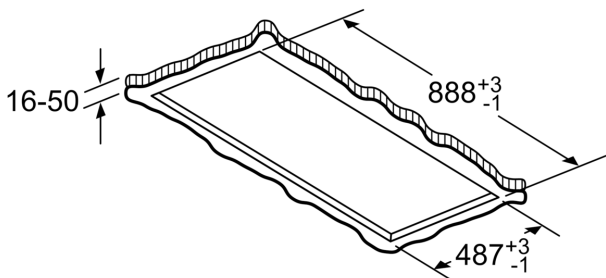

iQ500, Plafondunit, 90 cm, Wit LR96CBS20

Maatschetsen