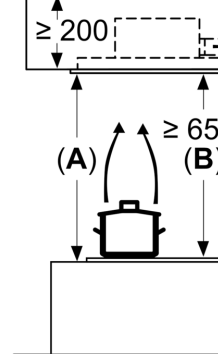

Technische specificaties:

- Afmetingen bxd: 90.0 cm x 50.0 cm
- Inbouwmaten (hxbxd):
- 18.9 cm x 88.8 cm x 48.7 cm
- Lengte aansluitsnoer 1.3 m
- Diameter luchtafvoeraansluiting Ø 150 mm

iQ500, Plafondunit, 90 cm, Wit
LR96CAQ20

Maatschetsen

Niet direct in gips-
lichte bouwmate
plafond montere
nodig, dat vast in
bevestigd.

Afmeting in mm

De ventilatorafvo
richtingen worden

Afmeting in mm
Luchtafvoer

A: Optimale pres
B: Vanaf bovenk

Afmeting in mm
Circulatielucht

A: Optimale pres
B: Vanaf bovenk
C: Verbindingsst
kanaal naar e
Wordt niet me

Afmeting in mm
Circulatielucht

A: Optimale pres
B: Vanaf bovenk
C: Verbindingsst
kanaal naar e
Wordt niet me