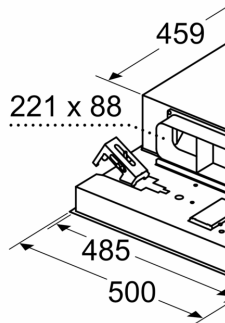

Uitrusting

Technische Data

Uitvoering:	Eiland/plafond
Lengte elektriciteitsnoer:	130.0 cm
Inbouwafmetingen (hxbxd):	189mm x 888.0mm x 487mm mm
Minimum afstand boven een elektrische kookplaat :	650 mm
Minimum afstand boven een gaskookplaat :	650 mm
Nettogewicht:	23.5 kg
Soort besturing:	Elektronisch
Instelling afzuigvermogen:	3-standen + 2 intensief
Max. afzuigcapaciteit bij luchtafvoer:	434 m³/h
Max. capaciteit recirculatie intensiefstand:	574.0 m³/h
Max. recirculatie:	336 m³/h
Afzuigcapaciteit intensiefstand:	734 m³/h
Maximale luchtstroom:	434 m³/h
Aantal lampen:	4
Geluidsniveau:	61 dB(A) re 1 pW
Diameter luchtafvoer min/max:	150 mm
Materiaal vetfilter:	Roestvrijstaal wasbaar
EAN-code:	4242003862902
Aansluitvermogen:	204 W
Spanning:	220-240 V
Frequentie:	50; 60 Hz
Type stekker:	Schuko-/Gardy. met aarding
Type installatie:	Eiland
Vertraging uitschakeling:	10 min

Technische specificaties:

- Afmetingen bxd: 90.0 cm x 50.0 cm
- Inbouwmaten (hxbxd):
- 18.9 cm x 88.8 cm x 48.7 cm
- Lengte aansluitsnoer 1.3 m
- Diameter luchtafvoeraansluiting Ø 150 mm

iQ500, Plafondunit, 90 cm, Wit
LR96CAQ20

Maatschetsen

Niet direct in gips-
lichte bouwmate
plafond montere
nodig, dat vast in
bevestigd.

Afmeting in mm

De ventilatorafvo
richtingen worden

Afmeting in mm
Luchtafvoer

A: Optimale pres
B: Vanaf bovenk