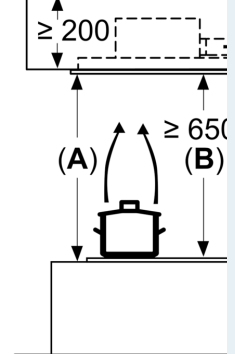

Technische specificaties:

- Afmetingen bxd: 90.0 cm x 50.0 cm
- Inbouwmaten (hxbxd):
- 18.9 cm x 88.8 cm x 48.7 cm
- Lengte aansluitsnoer 1.3 m
- Diameter luchtafvoeraansluiting Ø 150 mm

iQ500, Plafondunit, 90 cm, Wit
LR96CAQ20

Maatschetsen

Niet direct in gips-
lichte bouwmate
plafond montere
nodig, dat vast in
bevestigd.

Afmeting in mm

De ventilatorafvo
richtingen worden

Afmeting in mm
Luchtafvoer

A: Optimale pres
B: Vanaf bovenk

Afmeting in mm
Circulatielucht

A: Optimale pres
B: Vanaf bovenk
C: Verbindingsst
kanaal naar e
Wordt niet me

Afmeting in mm
Circulatielucht

A: Optimale pres
B: Vanaf bovenk
C: Verbindingsst
kanaal naar e
Wordt niet me