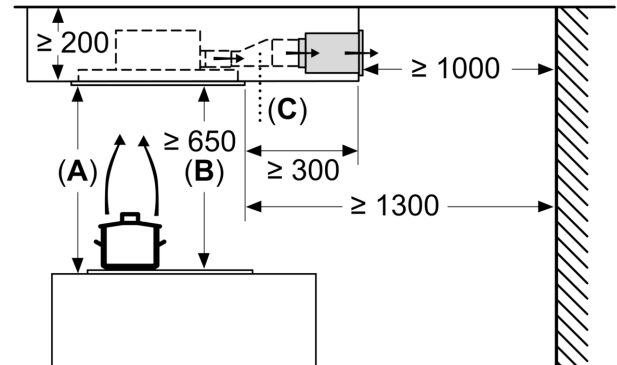

- Easy-to-clean binnenframe (roestvrij staal)

Technische specificaties:

- Inbouwmaten (hxbxd):
- 18.9 cm x 118.6 cm x 48.7 cm
- Afmetingen bxd: 120.0 cm x 50.0 cm
- Aansluitwaarde: 204 W
- Lengte aansluitsnoer 1.3 m
- Diameter luchtafvoeraansluiting Ø 150 mm
- Voor recirculatie is een cleanAir koofilter unit (optioneel accessoire) nodig
- Draaibare motor, luchtuitgang mogelijk in alle vier de richtingen

Afmeting in mm

Afmeting in mm

De ventilatorafvoer kan naar alle vier de richtingen worden gedraaid

Afmeting in mm
Luchtafvoer

A: Optimale prestaties 700-1500
B: Vanaf bovenkant pannendrager

Afmeting in mm
Circulatielucht

A: Optimale prestaties 700-1500
B: Vanaf bovenkant pannendrager
C: Verbindingsstuk (van een rechthoekig kanaal naar een rond kanaal).
Wordt niet meegeleverd.

Maatschetsen

Afmeting in mm
Circulatielucht

- A:** Optimale prestaties 700-1500
- B:** Vanaf bovenkant pannendrager
- C:** Verbindingsstuk (van een rechthoekig kanaal naar een rond kanaal).
Wordt niet meegeleverd.