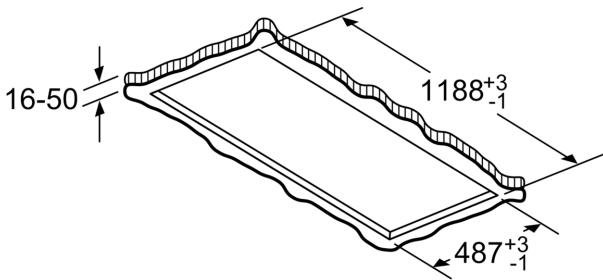

iQ500, Plafondunit, 120 cm, Wit
LR26CBS20

Maatschetsen

Niet direct in gipsplaten of gelijksoortige lichte bouwmaterialen van het verlaagde plafond monteren. Een geschikt frame is nodig, dat vast in het betonplafond is bevestigd.

Afmeting in mm