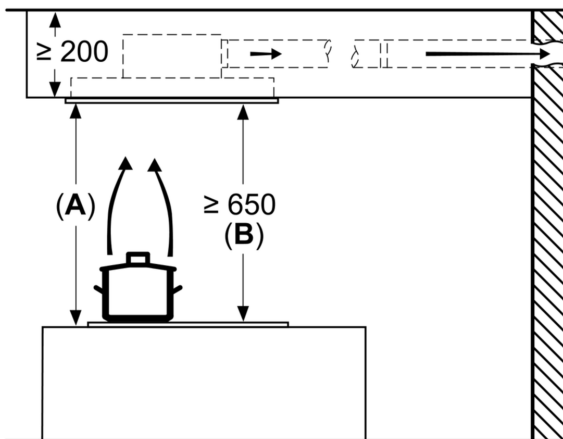

- Easy-to-clean binnenframe (roestvrij staal)

Technische specificaties:

- Inbouwmaten (hxbxd):
- 18.9 cm x 118.6 cm x 48.7 cm
- Afmetingen bxd: 120.0 cm x 50.0 cm
- Aansluitwaarde: 204 W
- Lengte aansluitsnoer 1.3 m
- Diameter luchtafvoeraansluiting Ø 150 mm
- Voor recirculatie is een cleanAir koofilter unit (optioneel accessoire) nodig
- Draaibare motor, luchtuitgang mogelijk in alle vier de richtingen

iQ500, Plafondunit, 120 cm, Wit
LR26CBS20

Maatschetsen

Niet direct in gipsplaten of gelijksoortige lichte bouwmaterialen van het verlaagde plafond monteren. Een geschikt frame is nodig, dat vast in het betonplafond is bevestigd.

Afmeting in mm

Afmeting in mm

De ventilatorafvoer kan naar alle vier de richtingen worden gedraaid

Afmeting in mm
Luchtafvoer

A: Optimale prestaties 700-1500
B: Vanaf bovenkant pannendrager

Afmeting in mm
Circulatielucht

A: Optimale prestaties 700-1500
B: Vanaf bovenkant pannendrager
C: Verbindingsstuk (van een rechthoekig kanaal naar een rond kanaal).
Wordt niet meegeleverd.

Maatschetsen

Afmeting in mm
Circulatielucht

- A:** Optimale prestaties 700-1500
- B:** Vanaf bovenkant pannendrager
- C:** Verbindingsstuk (van een rechthoekig kanaal naar een rond kanaal).
Wordt niet meegeleverd.