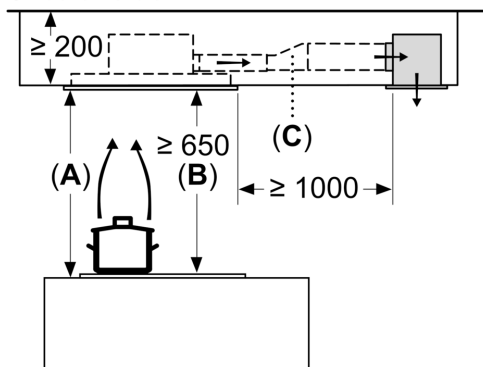

Uitrusting

Technische Data

Uitvoering:	Eiland/plafond
Lengte elektriciteits snoer:	130.0 cm
Inbouwafmetingen (hxbxd):	189mm x 1186.0mm x 487mm mm
Minimum afstand boven een elektrische kookplaat :	650 mm
Minimum afstand boven een gaskookplaat :	650 mm
Nettogewicht:	29.9 kg
Soort besturing:	Elektronisch
Instelling afzuigvermogen:	3-standen + 2 intensief
Max. afzuigcapaciteit bij luchtafvoer:	434 m³/h
Max. capaciteit recirculatie intensiefstand:	574.0 m³/h
Max. recirculatie:	336 m³/h
Afzuigcapaciteit intensiefstand:	734 m³/h
Maximale luchtstroom:	434 m³/h
Aantal lampen:	4
Geluidsniveau:	61 dB(A) re 1 pW
Diameter luchtafvoer min/max:	150 mm
Materiaal vetfilter:	Roestvrijstaal wasbaar
EAN-code:	4242003862940
Aansluitvermogen:	204 W
Spanning:	220-240 V
Frequentie:	50; 60 Hz
Type stekker:	Schuko-/Gardy, met aarding
Type installatie:	Eiland
Vertraging uitschakeling:	10 min

- Easy-to-clean binnenframe (roestvrij staal)

Technische specificaties:

- Inbouwmaten (hxbxd):
- 18.9 cm x 118.6 cm x 48.7 cm
- Afmetingen bxd: 120.0 cm x 50.0 cm
- Aansluitwaarde: 204 W
- Lengte aansluitsnoer 1.3 m
- Diameter luchtafvoeraansluiting Ø 150 mm
- Voor recirculatie is een cleanAir koofilter unit (optioneel accessoire) nodig
- Draaibare motor, luchtuitgang mogelijk in alle vier de richtingen

Afmeting in mm

Afmeting in mm

De ventilatorafvoer kan naar alle vier de richtingen worden gedraaid

Afmeting in mm
Luchtafvoer

A: Optimale prestaties 700-1500
B: Vanaf bovenkant pannendrager

Afmeting in mm
Circulatielucht

A: Optimale prestaties 700-1500
B: Vanaf bovenkant pannendrager
C: Verbindingsstuk (van een rechthoekig kanaal naar een rond kanaal).
Wordt niet meegeleverd.

Maatschetsen

Afmeting in mm
Circulatielucht

- A:** Optimale prestaties 700-1500
- B:** Vanaf bovenkant pannendrager
- C:** Verbindingsstuk (van een rechthoekig kanaal naar een rond kanaal).
Wordt niet meegeleverd.