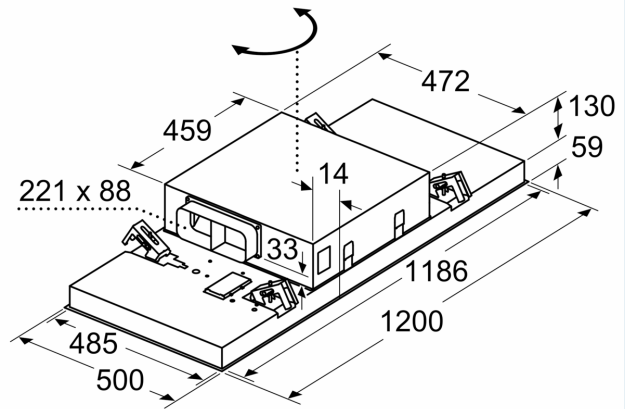

- Easy-to-clean binnenframe (roestvrij staal)

Technische specificaties:

- Inbouwmaten (hxbxd):
- 18.9 cm x 118.6 cm x 48.7 cm
- Afmetingen bxd: 120.0 cm x 50.0 cm
- Aansluitwaarde: 204 W
- Lengte aansluitsnoer 1.3 m
- Diameter luchtafvoeraansluiting Ø 150 mm
- Voor recirculatie is een cleanAir koofilter unit (optioneel accessoire) nodig
- Draaibare motor, luchtuitgang mogelijk in alle vier de richtingen

iQ500, Plafondunit, 120 cm, Wit
LR26CBS20

Maatschetsen

Niet direct in gipsplaten of gelijksoortige lichte bouwmaterialen van het verlaagde plafond monteren. Een geschikt frame is nodig, dat vast in het betonplafond is bevestigd.

Afmeting in mm

Afmeting in mm

De ventilatorafvoer kan naar alle vier de richtingen worden gedraaid

Afmeting in mm
Luchtafvoer

A: Optimale prestaties 700-1500
B: Vanaf bovenkant pannendrager

Afmeting in mm
Circulatielucht

A: Optimale prestaties 700-1500
B: Vanaf bovenkant pannendrager
C: Verbindingsstuk (van een rechthoekig kanaal naar een rond kanaal).
Wordt niet meegeleverd.

Maatschetsen

Afmeting in mm
Circulatielucht

- A:** Optimale prestaties 700-1500
- B:** Vanaf bovenkant pannendrager
- C:** Verbindingsstuk (van een rechthoekig kanaal naar een rond kanaal).
Wordt niet meegeleverd.