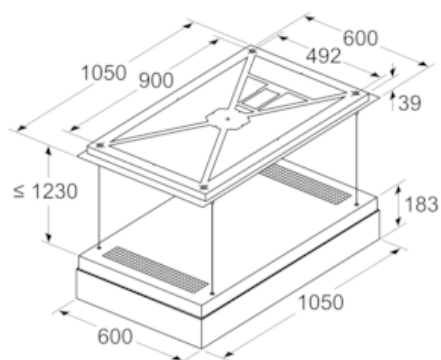

iQ700, Plafondunit, 105 cm, zwart LR18HLT65

Maatschetsen

Afmeting in mm