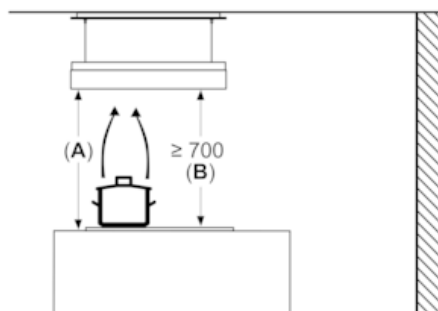

Afmeting in mm

Aanbevolen plafondhoogte tot 3500 mm

A: Optimale prestaties 700-1500
B: Vanaf bovenkant pannendrager

Opbergruimte onder het plafond