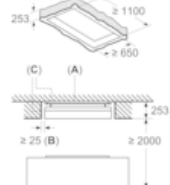

Afmeting in mm

Opbergruimte onder het plafond