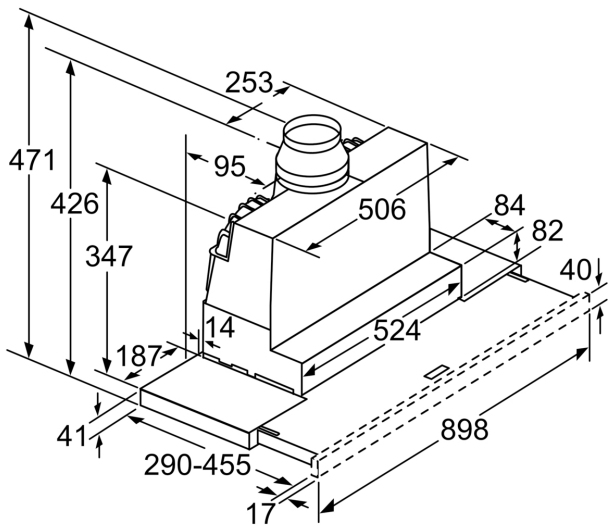

**iQ300, Vlakscherm afzuigkappen,
90 cm, Zilvermetaalkleurig
LI97SB531S**

Diepteaanpassing van de filterafzuigkap afzuigkap tot 29 mm mogelijk
Afmeting in mm