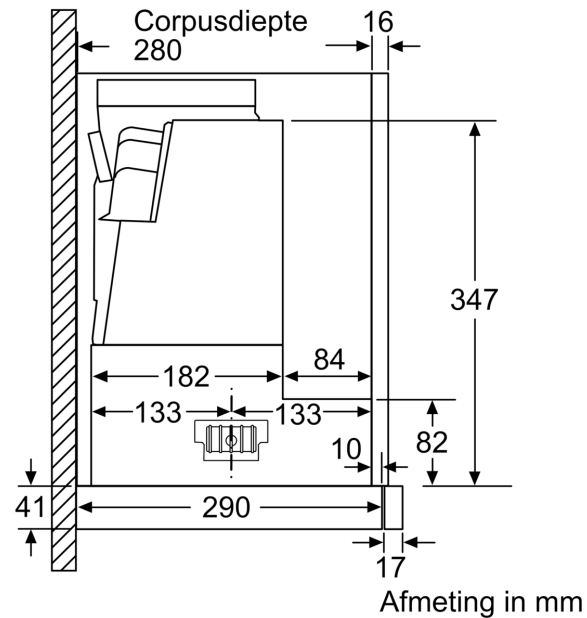

### Technische specificaties:

- Vlakscherm comfort bevestiging
- Afmetingen (hxbxd):
- 42.6 cm x 89.8 cm x 29.0 cm
- Inbouwmaten (hxbxd):
- 38.5 cm x 52.4 cm x 29.0 cm

- Diameter luchtafvoeraansluiting Ø 150 mm, 120 mm
- Lengte aansluit snoer 1.75 m
- Aansluitwaarde: 146 W
- Met de Clean Air Plus recirculatie startset (beschikbaar als optioneel accessoire) bereik je een afzuigcapaciteit:
- Max. normaalstand: 358 m<sup>3</sup>/h
- Intensiefstand: 628 m<sup>3</sup>/h
- Geluidsniveau Max. normaalstand: 60 dB(A) re 1 pW
- Intensiefstand: 71 dB(A) re 1 pW

\* Volgens de EU-norm nr. 65/2014

**iQ300, Vlakscherm afzuigkappen,  
90 cm, Zilvermetaalkleurig  
LI97SB531S**

Diepteaanpassing van de filterafzuigkap afzuigkap tot 29 mm mogelijk  
Afmeting in mm

Afmeting in mm

Bij montage van de 90 cm vlakke afzuigkap in een 90 cm brede bovenkast is een montageset noodzakelijk. De beide montagebeugels worden links en rechts in het meubel vast geschroefd. Montage volgens slabloon.  
Afmeting in mm

Afmeting in mm