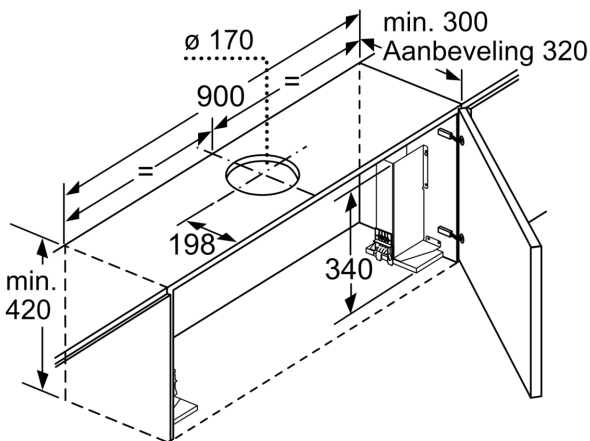

### Technische specificaties:

- Vlakscherm comfort bevestiging
- Afmetingen (hxbxd):
- 42.6 cm x 89.8 cm x 29.0 cm
- Inbouwmaten (hxbxd):
- 38.5 cm x 52.4 cm x 29.0 cm

- Diameter luchtafvoeraansluiting Ø 150 mm, 120 mm
- Lengte aansluit snoer 1.75 m
- Aansluitwaarde: 146 W
- Met de Clean Air Plus recirculatie startset (beschikbaar als optioneel accessoire) bereik je een afzuigcapaciteit:
- Max. normaalstand: 358 m<sup>3</sup>/h
- Intensiefstand: 628 m<sup>3</sup>/h
- Geluidsniveau Max. normaalstand: 60 dB(A) re 1 pW
- Intensiefstand: 71 dB(A) re 1 pW

\* Volgens de EU-norm nr. 65/2014

**iQ300, Vlakscherm afzuigkappen,  
90 cm, Zilvermetaalkleurig  
LI97SB531S**

Diepteaanpassing van de filterafzuigkap afzuigkap tot 29 mm mogelijk  
Afmeting in mm

Afmeting in mm