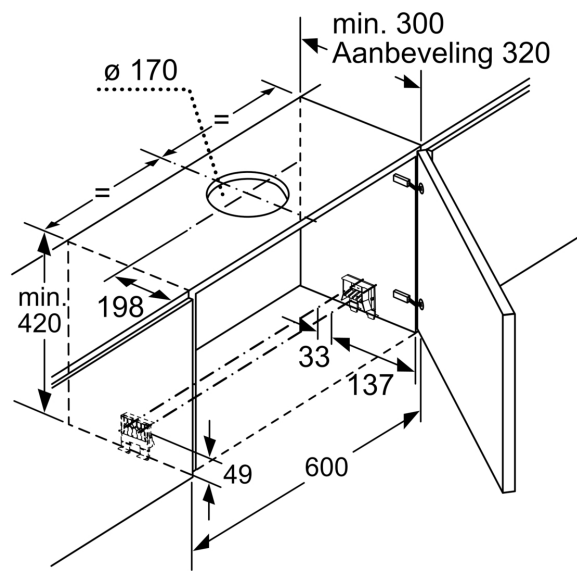

### Technische specificaties:

- Vlakscherm comfort bevestiging
- Afmetingen (hxbxd):
- 42.6 cm x 89.8 cm x 29.0 cm
- Inbouwmaten (hxbxd):
- 38.5 cm x 52.4 cm x 29.0 cm

- Diameter luchtafvoeraansluiting Ø 150 mm, 120 mm
- Lengte aansluit snoer 1.75 m
- Aansluitwaarde: 146 W
- Met de Clean Air Plus recirculatie startset (beschikbaar als optioneel accessoire) bereik je een afzuigcapaciteit:
- Max. normaalstand: 358 m<sup>3</sup>/h
- Intensiefstand: 628 m<sup>3</sup>/h
- Geluidsniveau Max. normaalstand: 60 dB(A) re 1 pW
- Intensiefstand: 71 dB(A) re 1 pW

\* Volgens de EU-norm nr. 65/2014

**iQ300, Vlakscherm afzuigkappen,  
90 cm, Zilvermetaalkleurig  
LI97SB531S**

Diepteaanpassing van de filterafzuigkap afzuigkap tot 29 mm mogelijk  
Afmeting in mm

Afmeting in mm