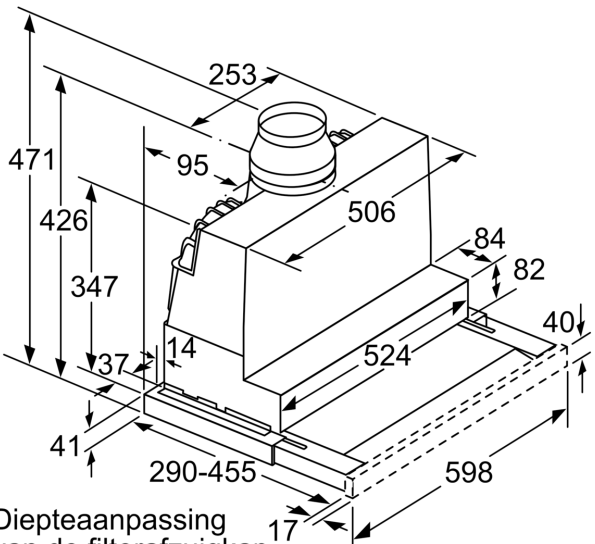

#### Technische specificaties:

- Vlakscherm comfort bevestiging
- Afmetingen (hxbxd):
- 42.6 cm x 59.8 cm x 29.0 cm

#### Inbouwmaten (hxbxd):

- 38.5 cm x 52.4 cm x 29.0 cm
- Diameter luchtafvoeraansluiting Ø 150 mm, 120 mm
- Lengte aansluit snoer 1.75 m
- Aansluitwaarde: 144 W

\* Volgens de EU-norm nr. 65/2014

**iQ300, Vlakscherm afzuigkappen,  
60 cm, Zilvermetaalkleurig  
LI67SA531**

Maatschetsen

Afmeting in mm

Afmeting in mm

Afmeting in mm

Afmeting in mm

Maatschetsen