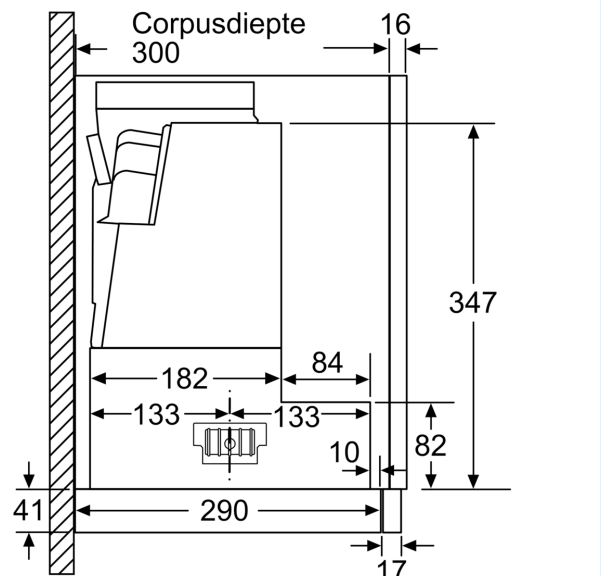

#### Technische specificaties:

- Vlakscherm comfort bevestiging
- Afmetingen (hxbxd):
- 42.6 cm x 59.8 cm x 29.0 cm

#### Inbouwmaten (hxbxd):

- 38.5 cm x 52.4 cm x 29.0 cm
- Diameter luchtafvoeraansluiting Ø 150 mm, 120 mm
- Lengte aansluit snoer 1.75 m
- Aansluitwaarde: 144 W

\* Volgens de EU-norm nr. 65/2014

**iQ300, Vlakscherm afzuigkappen,  
60 cm, Zilvermetaalkleurig  
LI67SA531**

Maatschetsen

Afmeting in mm

Afmeting in mm

Afmeting in mm

Afmeting in mm

Maatschetsen