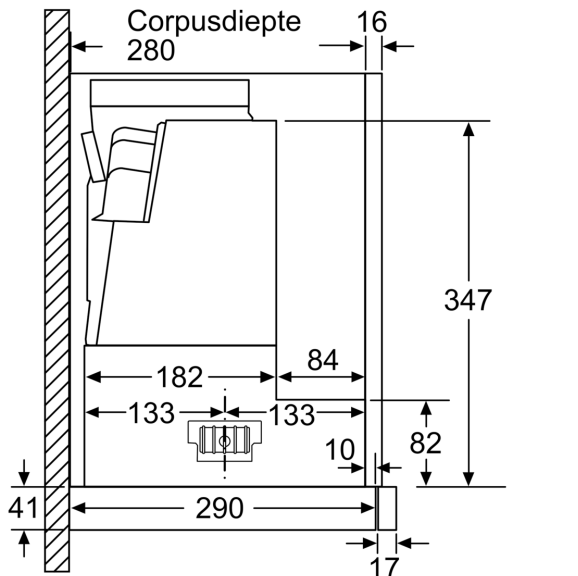

#### Technische specificaties:

- Vlakscherm comfort bevestiging
- Afmetingen (hxbxd):
- 42.6 cm x 59.8 cm x 29.0 cm

#### Inbouwmaten (hxbxd):

- 38.5 cm x 52.4 cm x 29.0 cm
- Diameter luchtafvoeraansluiting Ø 150 mm, 120 mm
- Lengte aansluit snoer 1.75 m
- Aansluitwaarde: 144 W

\* Volgens de EU-norm nr. 65/2014

**iQ300, Vlakscherm afzuigkappen,  
60 cm, Zilvermetaalkleurig  
LI67SA531**

Maatschetsen

Afmeting in mm

Afmeting in mm

Afmeting in mm

Afmeting in mm

Maatschetsen