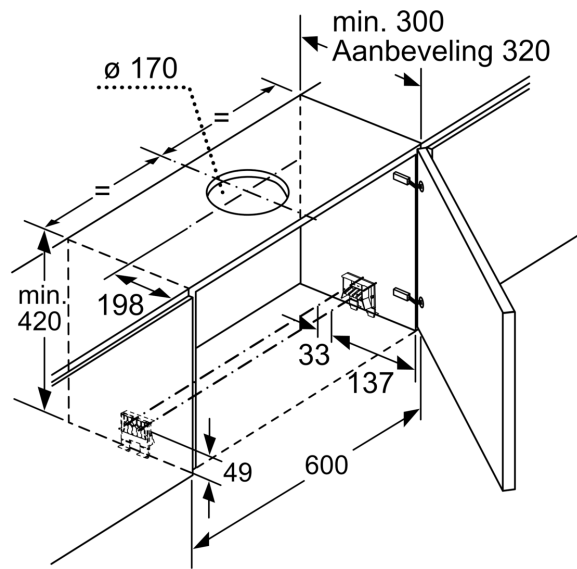

#### Technische specificaties:

- Vlakscherm comfort bevestiging
- Afmetingen (hxbxd):
- 42.6 cm x 59.8 cm x 29.0 cm

#### Inbouwmaten (hxbxd):

- 38.5 cm x 52.4 cm x 29.0 cm
- Diameter luchtafvoeraansluiting Ø 150 mm, 120 mm
- Lengte aansluit snoer 1.75 m
- Aansluitwaarde: 144 W

\* Volgens de EU-norm nr. 65/2014

**iQ300, Vlakscherm afzuigkappen,  
60 cm, Zilvermetaalkleurig  
LI67SA531**

Maatschetsen

Afmeting in mm

Afmeting in mm

Afmeting in mm

Afmeting in mm

Maatschetsen