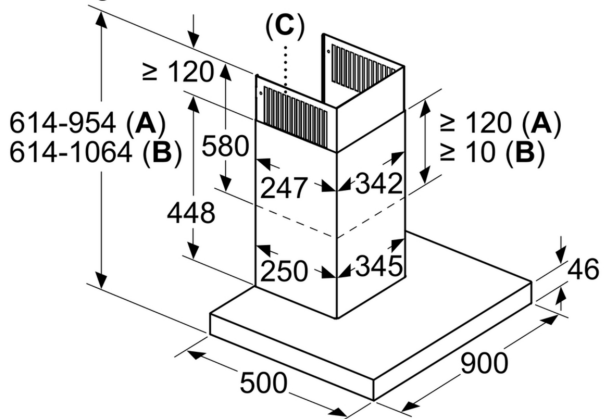

- Terugslagklep
- Easy-to-clean binnenframe

Technische specificaties:

- Afmetingen luchtafvoer (hxbxd):
- 61.4 cm-95.4 cm x 89.8 cm x 50.0 cm
- Afmetingen recirculatie (hxbxd):
- 61.4 cm-106.4 cm x 89.8 cm x 50.0 cm
- Afmetingen recirculatie met CleanAir recirculatie-unit (hxbxd): 68.9 cm x 89.8 cm x 50.0 cm - montage op buitenschacht; 79.5 cm-113.9 cm x 89.8 cm x 50.0 cm - montage op binnenschacht
- Diameter luchtafvoeraansluiting \varnothing 150 mm, 120 mm
- easyInstallation: speciaal ophangstelsel voor snelle montage
- Voor recirculatie is een koolfilter startset of een cleanAir koolfilter unit (optioneel accessoire) nodig
- Lengte aansluitsnoer 1.3 m
- Aansluitwaarde: 149 W
- Spanning: 220 - 240 V

* Volgens de EU-norm nr. 65/2014

iQ500, Wandschouwkap, 90 cm, Roestvrij staal LC97BIR55

Afmeting in mm

- A:** Luchtafvoer
- B:** Circulatielucht
- C:** Luchtuitlaat - sleuf bij luchtafvoer naar onderen monteren