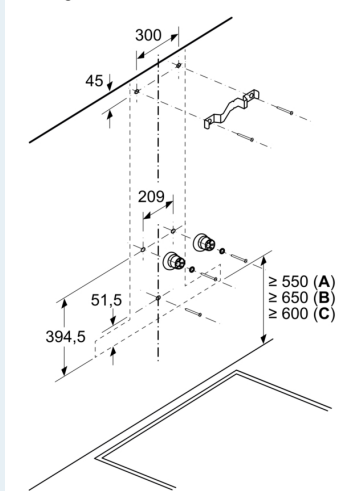

- Terugslagklep
- Easy-to-clean binnenframe

Technische specificaties:

- Afmetingen luchtafvoer (hxbxd):
- 61.4 cm-95.4 cm x 89.8 cm x 50.0 cm
- Afmetingen recirculatie (hxbxd):
- 61.4 cm-106.4 cm x 89.8 cm x 50.0 cm
- Afmetingen recirculatie met CleanAir recirculatie-unit (hxbxd): 68.9 cm x 89.8 cm x 50.0 cm - montage op buitenschacht; 79.5 cm-113.9 cm x 89.8 cm x 50.0 cm - montage op binnenschacht
- Diameter luchtafvoeraansluiting \varnothing 150 mm, 120 mm
- easyInstallation: speciaal ophangstelsel voor snelle montage
- Voor recirculatie is een koolfilter startset of een cleanAir koolfilter unit (optioneel accessoire) nodig
- Lengte aansluitsnoer 1.3 m
- Aansluitwaarde: 149 W
- Spanning: 220 - 240 V

* Volgens de EU-norm nr. 65/2014

iQ500, Wandschouwkap, 90 cm, Roestvrij staal LC97BIR55

Afmeting in mm

- A:** Luchtafvoer
- B:** Circulatielucht
- C:** Luchtuitlaat - sleuf bij luchtafvoer naar onderen monteren

Afmeting in mm

- A:** Luchtafvoer uitlaat
- B:** Stopcontact
- C:** Elektrisch
- D:** Gas - vanaf bovenrand van pandrager
- E:** Elektrisch - voor Australië en Nieuw-Zeeland

Afmeting in mm

- A:** Elektrisch
- B:** Gas - vanaf bovenrand van pandrager
- C:** Elektrisch - voor Australië en Nieuw-Zeeland