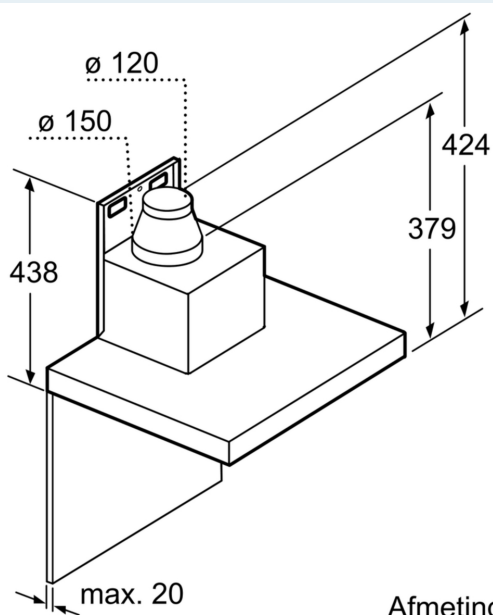

- Terugslagklep
- Easy-to-clean binnenframe

Technische specificaties:

- Afmetingen luchtafvoer (hxbxd):
- 61.4 cm-95.4 cm x 89.8 cm x 50.0 cm
- Afmetingen recirculatie (hxbxd):
- 61.4 cm-106.4 cm x 89.8 cm x 50.0 cm
- Afmetingen recirculatie met CleanAir recirculatie-unit (hxbxd): 68.9 cm x 89.8 cm x 50.0 cm - montage op buitenschacht; 79.5 cm-113.9 cm x 89.8 cm x 50.0 cm - montage op binnenschacht
- Diameter luchtafvoeraansluiting \varnothing 150 mm, 120 mm
- easyInstallation: speciaal ophangstelsel voor snelle montage
- Voor recirculatie is een koolfilter startset of een cleanAir koolfilter unit (optioneel accessoire) nodig
- Lengte aansluitsnoer 1.3 m
- Aansluitwaarde: 149 W
- Spanning: 220 - 240 V

* Volgens de EU-norm nr. 65/2014

iQ500, Wandschouwkap, 90 cm, Roestvrij staal LC97BIR55

Afmeting in mm

- A:** Luchtafvoer
- B:** Circulatielucht
- C:** Luchtuitlaat - sleuf bij luchtafvoer naar onderen monteren