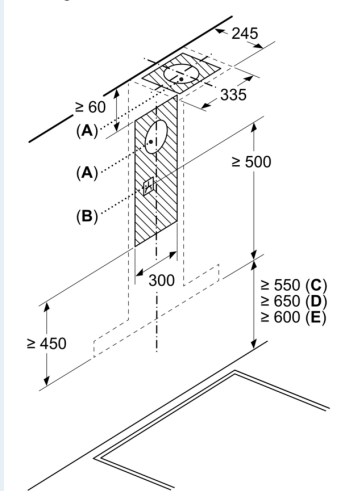

- Terugslagklep
- Easy-to-clean binnenframe

Technische specificaties:

- Afmetingen luchtafvoer (hxbxd):
- 61.4 cm-95.4 cm x 89.8 cm x 50.0 cm
- Afmetingen recirculatie (hxbxd):
- 61.4 cm-106.4 cm x 89.8 cm x 50.0 cm
- Afmetingen recirculatie met CleanAir recirculatie-unit (hxbxd): 68.9 cm x 89.8 cm x 50.0 cm - montage op buitenschacht; 79.5 cm-113.9 cm x 89.8 cm x 50.0 cm - montage op binnenschacht
- Diameter luchtafvoeraansluiting \varnothing 150 mm, 120 mm
- easyInstallation: speciaal ophangstelsel voor snelle montage
- Voor recirculatie is een koolfilter startset of een cleanAir koolfilter unit (optioneel accessoire) nodig
- Lengte aansluitsnoer 1.3 m
- Aansluitwaarde: 149 W
- Spanning: 220 - 240 V

* Volgens de EU-norm nr. 65/2014

iQ500, Wandschouwkap, 90 cm, Roestvrij staal LC97BIR55

Afmeting in mm

- A:** Luchtafvoer
- B:** Circulatielucht
- C:** Luchtuitlaat - sleuf bij luchtafvoer naar onderen monteren

Afmeting in mm

- A:** Luchtafvoer uitlaat
- B:** Stopcontact
- C:** Elektrisch
- D:** Gas - vanaf bovenrand van pandrager
- E:** Elektrisch - voor Australië en Nieuw-Zeeland

Afmeting in mm

- A:** Elektrisch
- B:** Gas - vanaf bovenrand van pandrager
- C:** Elektrisch - voor Australië en Nieuw-Zeeland