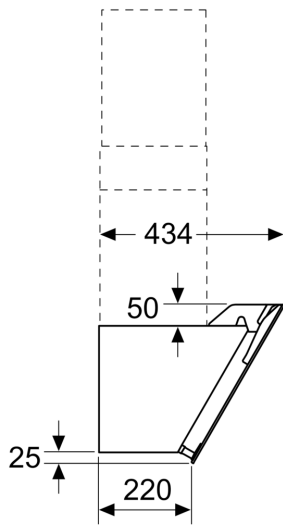

Technische specificaties:

- Afmetingen luchtafvoer (hxbxd):
- 78.0 cm-106.6 cm x 80.0 cm x 43.4 cm
- Afmetingen recirculatie (hxbxd):
- 85.0 cm-112.6 cm x 80.0 cm x 43.4 cm
- Diameter luchtafvoeraansluiting Ø 150 mm, 120 mm
- Voor recirculatie is een koolfilter startset of een cleanAir koolfilter unit (optioneel accessoire) nodig
- Aansluitwaarde: 255 W
- Lengte aansluitsnoer 1.3 m

**iQ300, Wandschouwkap, 80 cm,
Zwart
LC87KEM60**

Afmeting in mm

Afmeting in mm

A: Geïntegreerde Clean Air
B: Luchtafvoer of standaard circulatieluchtset
Rekening houden met de maximale dikte van de achterwand.