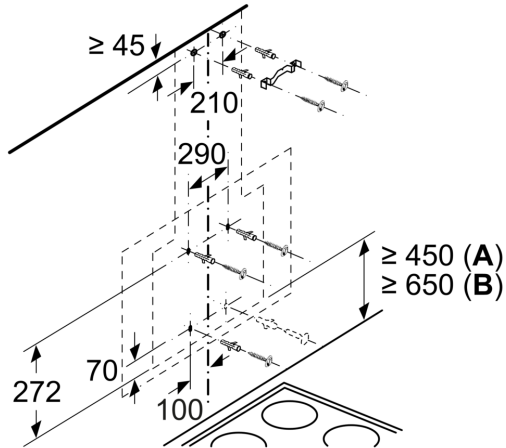

Afmeting in mm

Vanaf bovenkant pannendrager

A: Elektrisch
B: Gas