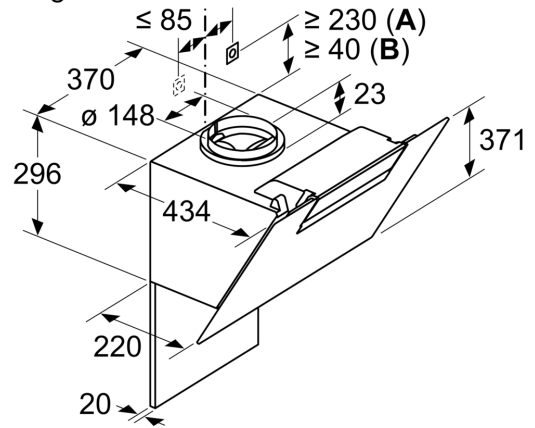

Technische specificaties:

- Afmetingen luchtafvoer (hxbxd):
- 78.0 cm-106.6 cm x 80.0 cm x 43.4 cm
- Afmetingen recirculatie (hxbxd):
- 85.0 cm-112.6 cm x 80.0 cm x 43.4 cm
- Diameter luchtafvoeraansluiting Ø 150 mm, 120 mm
- Voor recirculatie is een koolfilter startset of een cleanAir koolfilter unit (optioneel accessoire) nodig
- Aansluitwaarde: 255 W
- Lengte aansluitsnoer 1.3 m

**iQ300, Wandschouwkap, 80 cm,
Zwart
LC87KEM60**

Afmeting in mm

Afmeting in mm

A: Geïntegreerde Clean Air
B: Luchtafvoer of standaard circulatieluchtset
Rekening houden met de maximale dikte van de achterwand.