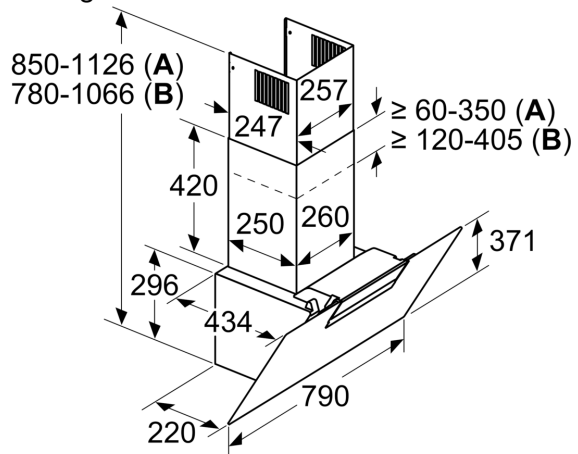

Technische specificaties:

- Afmetingen luchtafvoer (hxbxd):
- 78.0 cm-106.6 cm x 80.0 cm x 43.4 cm
- Afmetingen recirculatie (hxbxd):
- 85.0 cm-112.6 cm x 80.0 cm x 43.4 cm
- Diameter luchtafvoeraansluiting Ø 150 mm, 120 mm
- Voor recirculatie is een koolfilter startset of een cleanAir koolfilter unit (optioneel accessoire) nodig
- Aansluitwaarde: 255 W
- Lengte aansluitsnoer 1.3 m

**iQ300, Wandschouwkap, 80 cm,
Zwart
LC87KEM60**

Afmeting in mm

Afmeting in mm

A: Geïntegreerde Clean Air
B: Luchtafvoer of standaard circulatieluchtset
Rekening houden met de maximale dikte van de achterwand.

Afmeting in mm

Vanaf bovenkant pannendrager

A: Elektrisch
B: Gas

Afmeting in mm

A: Luchtafvoer uitlaat
B: Stopcontact
C: Clean Air Plus circulatieluchtset
D: Luchtafvoer of standaard recirculatieset

Vanaf bovenkant pannendrager

E: Elektrisch
F: Gas

Afmeting in mm

- A:** Circulatielucht
- B:** Luchtafvoer - sleuf naar onderen gericht monteren