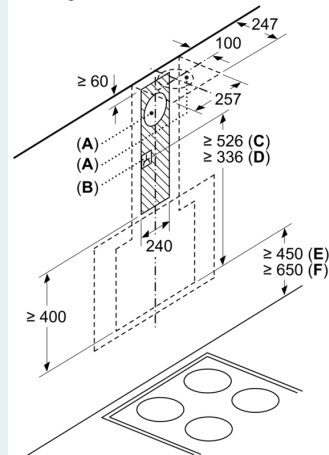

Afmeting in mm

A: Luchtafvoer uitlaat
B: Stopcontact
C: Clean Air Plus circulatieluchtset
D: Luchtafvoer of standaard recirculatieset

Vanaf bovenkant pannendrager

E: Elektrisch
F: Gas