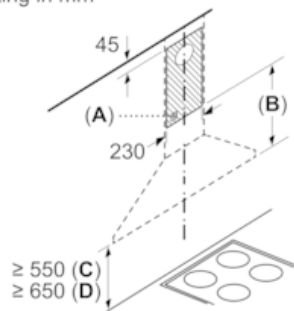

Afmeting in mm