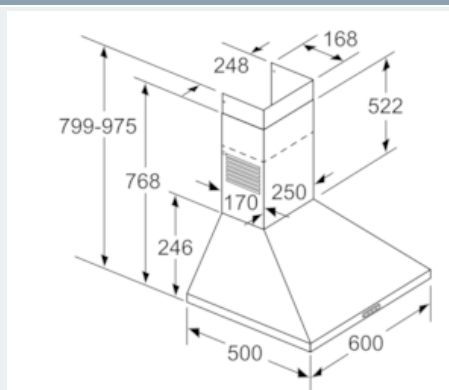

Uitrusting

Technische Data

Uitvoering : Schouw
 Keurmerken : CE, Eurasian, VDE
 Lengte elektriciteits snoer (cm) : 130
 Hoogte afvoerbuys min/max (mm) : 553-730/573-730
 Hoogte apparaat, zonder schacht (mm) : 246
 en: Minimum distance above an electric hob : 550
 en: Minimum distance above a gas hob : 650
 Nettogewicht (kg) : 8,496
 Soort besturing : Mechanisch
 Instelling afzuigvermogen : 3
 Maximale afzuigcapaciteit luchtafvoer (m3/h) : 598
 Maximale afzuigcapaciteit recirculatie (m3/h) : 406
 Aantal lampen : 2
 Geluidsniveau (dB (A) re 1pW) : 69
 Diameter luchtafvoer min/max (mm/mm) : 120 / 150
 Materiaal vetfilter : Aluminium wasbaar
 EAN-code : 4242003801291
 Aansluitwaarde (W) : 220
 Minimale smeltveiligheid (A) : 10
 Spanning (V) : 220-240
 Frequentie (Hz) : 50; 60
 Type stekker : Schuko-/Gardy. met aarding
 Type installatie : Wandmodel

Technische specificaties:

- Afmetingen luchtafvoer (hxbxd):
- 799-975 x 600 x 500 mm
- Afmetingen recirculatie (hxbxd):
- 799-975 x 600 x 500 mm
- Diameter luchtafvoeraansluiting Ø 150 mm, 120 mm
- Aansluitwaarde: 220 W
- Voor recirculatie is een koolfilter startset (optioneel accessoire) nodig

* Volgens de EU-norm nr. 65/2014

iQ100, Wandschouwkap, 60 cm, inox LC66PBC50

Maatschetsen

Bij gebruik van een achterwand moet met het design van het apparaat rekening worden gehouden. Afmeting in mm

Afmeting in mm