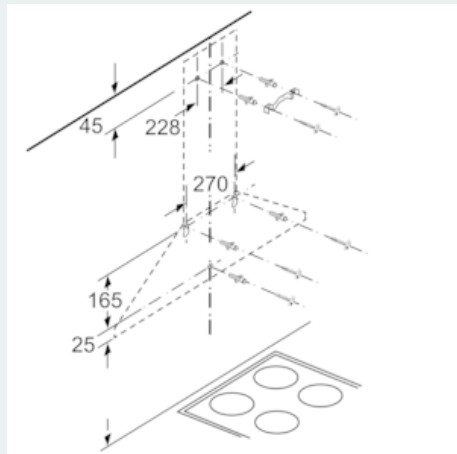

Uitrusting

Technische Data

Uitvoering : Schouw
 Keurmerken : CE, Eurasian, VDE
 Lengte elektriciteits snoer (cm) : 130
 Hoogte afvoerbuys min/max (mm) : 553-730/573-730
 Hoogte apparaat, zonder schacht (mm) : 246
 en: Minimum distance above an electric hob : 550
 en: Minimum distance above a gas hob : 650
 Nettogewicht (kg) : 8,496
 Soort besturing : Mechanisch
 Instelling afzuigvermogen : 3
 Maximale afzuigcapaciteit luchtafvoer (m3/h) : 598
 Maximale afzuigcapaciteit recirculatie (m3/h) : 406
 Aantal lampen : 2
 Geluidsniveau (dB (A) re 1pW) : 69
 Diameter luchtafvoer min/max (mm/mm) : 120 / 150
 Materiaal vetfilter : Aluminium wasbaar
 EAN-code : 4242003801291
 Aansluitwaarde (W) : 220
 Minimale smeltveiligheid (A) : 10
 Spanning (V) : 220-240
 Frequentie (Hz) : 50; 60
 Type stekker : Schuko-/Gardy. met aarding
 Type installatie : Wandmodel

Technische specificaties:

- Afmetingen luchtafvoer (hxbxd):
- 799-975 x 600 x 500 mm
- Afmetingen recirculatie (hxbxd):
- 799-975 x 600 x 500 mm
- Diameter luchtafvoeraansluiting Ø 150 mm, 120 mm
- Aansluitwaarde: 220 W
- Voor recirculatie is een koolfilter startset (optioneel accessoire) nodig

* Volgens de EU-norm nr. 65/2014

iQ100, Wandschouwkap, 60 cm, inox LC66PBC50

Maatschetsen

Bij gebruik van een achterwand moet met het design van het apparaat rekening worden gehouden. Afmeting in mm

Afmeting in mm

Afmeting in mm

A: Stopcontact
B: Luchtafvoer: ≥ 280 ; Circulatielucht: ≥ 490
C: Elektro
D: Gas, vanaf bovenkant pannendrager