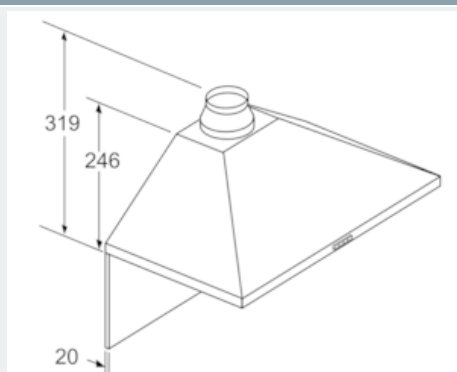

Uitrusting

Technische Data

Uitvoering : Schouw
 Keurmerken : CE, Eurasian, VDE
 Lengte elektriciteits snoer (cm) : 130
 Hoogte afvoerbuys min/max (mm) : 553-730/573-730
 Hoogte apparaat, zonder schacht (mm) : 246
 en: Minimum distance above an electric hob : 550
 en: Minimum distance above a gas hob : 650
 Nettogewicht (kg) : 8,496
 Soort besturing : Mechanisch
 Instelling afzuigvermogen : 3
 Maximale afzuigcapaciteit luchtafvoer (m3/h) : 598
 Maximale afzuigcapaciteit recirculatie (m3/h) : 406
 Aantal lampen : 2
 Geluidsniveau (dB (A) re 1pW) : 69
 Diameter luchtafvoer min/max (mm/mm) : 120 / 150
 Materiaal vetfilter : Aluminium wasbaar
 EAN-code : 4242003801291
 Aansluitwaarde (W) : 220
 Minimale smeltveiligheid (A) : 10
 Spanning (V) : 220-240
 Frequentie (Hz) : 50; 60
 Type stekker : Schuko-/Gardy. met aarding
 Type installatie : Wandmodel

Technische specificaties:

- Afmetingen luchtafvoer (hxbxd):
- 799-975 x 600 x 500 mm
- Afmetingen recirculatie (hxbxd):
- 799-975 x 600 x 500 mm
- Diameter luchtafvoeraansluiting Ø 150 mm, 120 mm
- Aansluitwaarde: 220 W
- Voor recirculatie is een koolfilter startset (optioneel accessoire) nodig

* Volgens de EU-norm nr. 65/2014

iQ100, Wandschouwkap, 60 cm, inox LC66PBC50

Maatschetsen

Bij gebruik van een achterwand moet met het design van het apparaat rekening worden gehouden. Afmeting in mm

Afmeting in mm