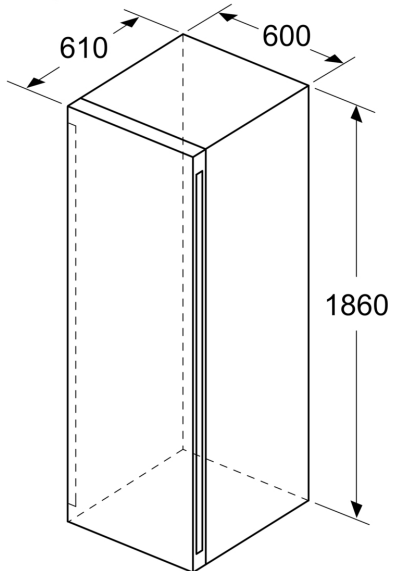

Energieklasse: G
 Gemiddeld energieverbruik: 155 kWh/jaar
 Capaciteit van 75 cl flessen: 199
 Geluidsniveau: 38 dB(A) re 1 pW
 Geluidsniveauroe: C
 Inbouw/vrijstaand: Vrijstaand
 Meubeldeur opties: Niet mogelijk
 Hoogte: 1860 mm
 Breedte: 600 mm
 Diepte: 610 mm
 Nettogewicht: 94.8 kg
 Aansluitvermogen: 50 W
 Minimale smeltveiligheid: 10 A
 Ventilator vriesgedeelte: Ja
 Spanning: 220-240 V
 Frequentie: 50-60 Hz
 Lengte elektriciteitsnoer: 230.0 cm
 Type stekker: Schuko-/Gardy. met aarding (meegeleverd)
 Aantal compressoren: 1
 Aantal afzonderlijke koelsystemen: 2
 Deurscharnieren verwisselbaar: Ja
 Schakelaar binnenverlichting: Nee
 EAN-code: 4242005193561
 Merk: Bosch
 Productnaam: KWK36ABGA
 Productcategorie: Wijnklimaatkast

**Serie 6, Vrijstaande wijnklimaatkast,
186 x 60 cm
KWK36ABGA**

**Je persoonlijke wijnkelder: vrijstaande
wijnkast met een hoogte van 185 cm en
twee nauwkeurige temperatuurzones
tussen 7°C tot 19°C.**

- Wijnklimaatkast, Vrijstaand

Wijnbewaarruimte

- 10 legplanken voor in totaal 199 wijnflessen à 0,75l
- 8 houten legplanken
- Aantal temperatuurzones: 2
- Temperatuurbereik: 7-19 °C
- Presenteerverlichting

Technische specificaties:

- Beluchting/ontluchting in de plint
- Deuropening max. 115°
- Draairichting deur rechts, verwisselbaar

Maatvoering

- Afmetingen (hxbxd):
- 186 x 60 x 61 cm
- Klimaatklasse: SN-ST

**Serie 6, Vrijstaande wijnklimaatkast,
186 x 60 cm
KWK36ABGA**

Afmeting in mm

Afmeting in mm