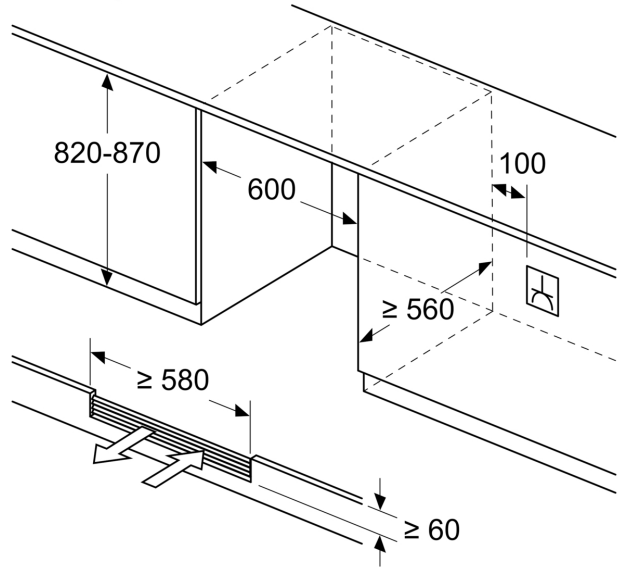

Wijnbewaar ruimte

- Aantal temperatuurzones: 2
- Temperatuurbereik: 5-20 °C
- Ruimte voor max. 44 flessen (gebaseerd op 0,75 l/standaard)
- 3 houten legplanken
- Presenteerverlichting

Technische specificaties:

- Beluchting/ontluchting in de plint
- Deuropening max. 115°
- Variabele plinthoogte van 10,2 cm tot 18,1 cm
- Draairichting deur rechts, verwisselbaar

Maatvoering

- Inbouwmaten (hxbxd):
- 82 x 60 x 56 cm
- Afmetingen (hxbxd):
- 82 x 60 x 58 cm

**Serie 6, Inbouw wijnklimaatkast, 82
x 60 cm
KUW21AHG0**

Afmeting in mm

Afmeting in mm

Afmeting in mm