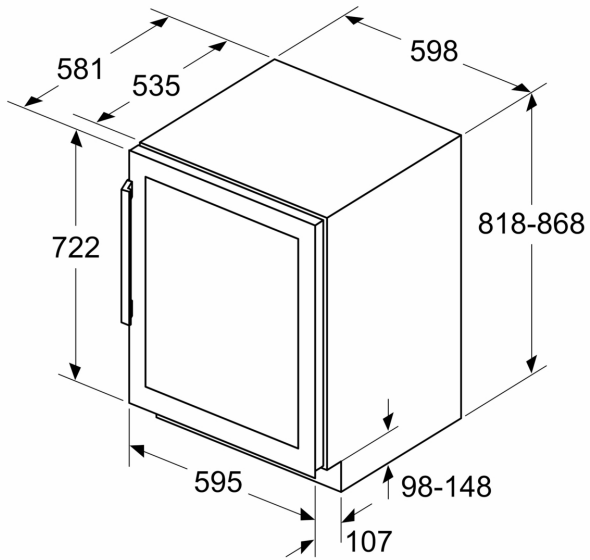

Wijnbewaar ruimte

- Aantal temperatuurzones: 2
- Temperatuurbereik: 5-20 °C
- Ruimte voor max. 44 flessen (gebaseerd op 0,75 l/standaard)
- 3 houten legplanken
- Presenteerverlichting

Technische specificaties:

- Beluchting/ontluchting in de plint
- Deuropening max. 115°
- Variabele plinthoogte van 10,2 cm tot 18,1 cm
- Draairichting deur rechts, verwisselbaar

Maatvoering

- Inbouwmaten (hxbxd):
- 82 x 60 x 56 cm
- Afmetingen (hxbxd):
- 82 x 60 x 58 cm

**Serie 6, Inbouw wijnklimaatkast, 82
x 60 cm
KUW21AHG0**

Afmeting in mm

Afmeting in mm

Afmeting in mm