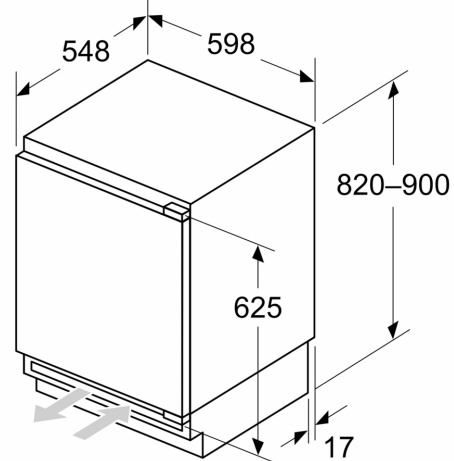

Vershoudsysteem:

Technische specificaties:

- Inbouwmaten (hxbxd):
- 82 x 60 x 55 cm
- Afmetingen (hxbxd):
- 82 x 60 x 55 cm
- Klimaatklasse: SN-T
- Draairichting deur rechts, verwisselbaar
- Netspanning 220 - 240 V

Toebehoren:

**Serie 4, Onderbouw koelkast, 82 x
59.8 cm, Vlakscharnier
KUR21VFE0**

Afmeting in mm
Aanbeveling tussenruimtes voor vlakscharnier

F	R	X
16-19	0-3	2,5
20	0-1	3
	2-3	2,5
21	0-1	3
	2-3	2,5
22	0	4
	1	3,5
	2-3	3

De in de tabel aanbevolen tussenruimtes moeten worden aangehouden, om een botsingsvrije opening van de apparaatdeuren te waarborgen en beschadiging aan keukenmeubels te vermijden.

Afmeting in mm

Afmeting in mm

A: Onderbouw hoogte

B: ≥ 560 mm (aanbevolen)

Ruimte voor elektrische aansluiting naast het apparaat aan de linker- of rechterzijde

Afmeting in mm

A: Luchtinvoeropening ≥ 200 cm²

Maximaal toegestaan gewicht van de fronten van de eenheden