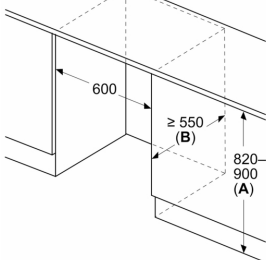

Vershoudsysteem:

Technische specificaties:

- Inbouwmaten (hxbxd):
- 82 x 60 x 55 cm
- Afmetingen (hxbxd):
- 82 x 60 x 55 cm
- Klimaatklasse: SN-T
- Draairichting deur rechts, verwisselbaar
- Netspanning 220 - 240 V

Toebehoren:

**Serie 4, Onderbouw koelkast, 82 x
59.8 cm, Vlakscharnier
KUR21VFE0**

Afmeting in mm
Aanbeveling tussenruimtes voor vlakscharnier

F	R	X
16-19	0-3	2,5
20	0-1	3
	2-3	2,5
21	0-1	3
	2-3	2,5
22	0	4
	1	3,5
	2-3	3

De in de tabel aanbevolen tussenruimtes moeten worden aangehouden, om een botsingsvrije opening van de apparaatdeuren te waarborgen en beschadiging aan keukenmeubels te vermijden.

Afmeting in mm

Afmeting in mm

A: Onderbouw hoogte

B: ≥ 560 mm (aanbevolen)

Ruimte voor elektrische aansluiting naast het apparaat aan de linker- of rechterzijde

Afmeting in mm

A: Luchtinvoeropening ≥ 200 cm²

Maximaal toegestaan gewicht van de fronten van de eenheden