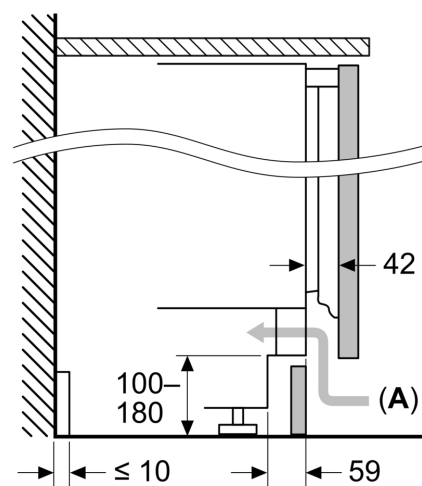

Vershoudsysteem:

Technische specificaties:

- Inbouwmaten (hxbxd):
- 82 x 60 x 55 cm
- Afmetingen (hxbxd):
- 82 x 60 x 55 cm
- Klimaatklasse: SN-T
- Draairichting deur rechts, verwisselbaar
- Netspanning 220 - 240 V

Toebehoren:

**Serie 4, Onderbouw koelkast, 82 x
59.8 cm, Vlakscharnier
KUR21VFE0**

Afmeting in mm
Aanbeveling tussenruimtes voor vlakscharnier

F	R	X
16-19	0-3	2,5
20	0-1	3
	2-3	2,5
21	0-1	3
	2-3	2,5
22	0	4
	1	3,5
	2-3	3

De in de tabel aanbevolen tussenruimtes moeten worden aangehouden, om een botsingsvrije opening van de apparaatdeuren te waarborgen en beschadiging aan keukenmeubels te vermijden.

Afmeting in mm

Afmeting in mm

A: Onderbouw hoogte

B: ≥ 560 mm (aanbevolen)

Ruimte voor elektrische aansluiting naast het apparaat aan de linker- of rechterzijde

Afmeting in mm

A: Luchtinvoeropening ≥ 200 cm²

Maximaal toegestaan gewicht van de fronten van de eenheden