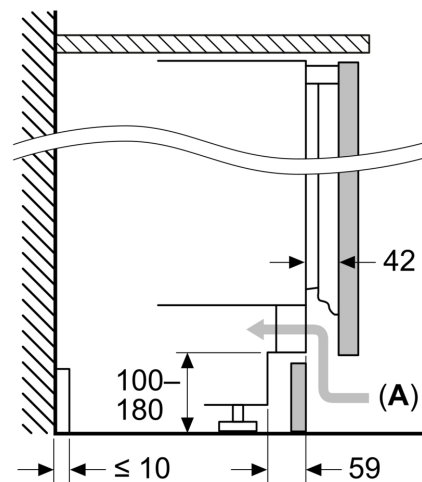

Technische specificaties:

- Inbouwmaten (hxbxd):
- 82 x 60 x 55 cm
- Afmetingen (hxbxd):
- 82 x 60 x 55 cm
- Klimaatklasse: SN-T
- Draairichting deur rechts, verwisselbaar
- Netspanning 220 - 240 V

Toebehoren:

Afmeting in mm
Aanbeveling tussenruimtes voor vlakscharnier

F	R	X
16-19	0-3	2,5
20	0-1	3
	2-3	2,5
21	0-1	3
	2-3	2,5
22	0	4
	1	3,5
	2-3	3

De in de tabel aanbevolen tussenruimtes moeten worden aangehouden, om een botsingsvrije opening van de apparaatdeuren te waarborgen en beschadiging aan keukenmeubels te vermijden.

Afmeting in mm

Afmeting in mm

A: Onderbouw hoogte

B: ≥ 560 mm (aanbevolen)

Ruimte voor elektrische aansluiting naast het apparaat aan de linker- of rechterzijde

Afmeting in mm

A: Luchtinvoeropening ≥ 200 cm²