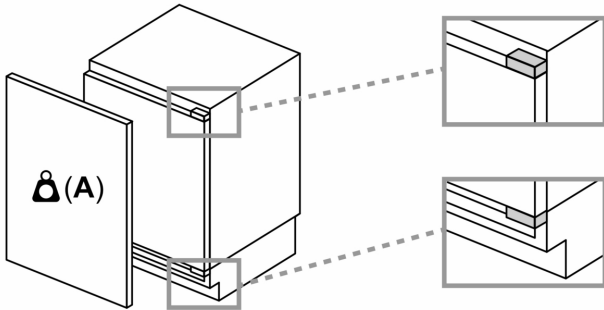

Maximaal toegestaan gewicht van de fronten van de eenheden

Gemonteerde fronten van eenheden die het toegestane gewicht overschrijden kunnen schade veroorzaken en resulteren in functionele beperkingen van de scharnieren

A: Gewicht ≤ 12 kg