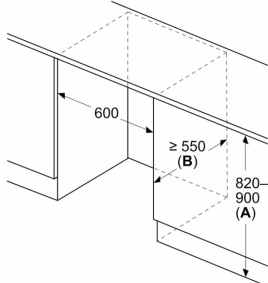

Technische specificaties:

- Inbouwmaten (hxbxd):
- 82 x 60 x 55 cm
- Afmetingen (hxbxd):
- 82 x 60 x 55 cm
- Klimaatklasse: SN-T
- Draairichting deur rechts, verwisselbaar
- Netspanning 220 - 240 V

Toebehoren:

Afmeting in mm
Aanbeveling tussenruimtes voor vlakscharnier

F	R	X
16-19	0-3	2,5
20	0-1	3
	2-3	2,5
21	0-1	3
	2-3	2,5
22	0	4
	1	3,5
	2-3	3

De in de tabel aanbevolen tussenruimtes moeten worden aangehouden, om een botsingsvrije opening van de apparaatdeuren te waarborgen en beschadiging aan keukenmeubels te vermijden.

Afmeting in mm

Afmeting in mm

A: Onderbouw hoogte

B: ≥ 560 mm (aanbevolen)

Ruimte voor elektrische aansluiting naast het apparaat aan de linker- of rechterzijde

Afmeting in mm

A: Luchtinvoeropening ≥ 200 cm²