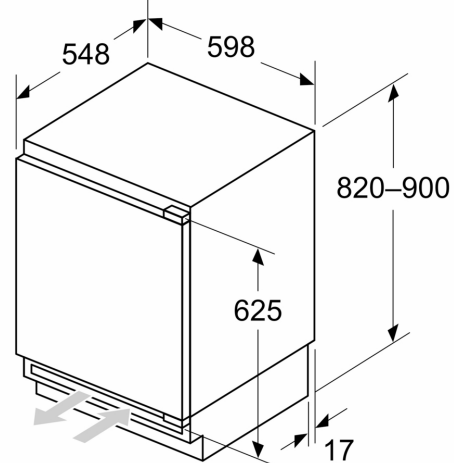

Technische specificaties:

- Inbouwmaten (hxbxd):
- 82 x 60 x 55 cm
- Afmetingen (hxbxd):
- 82 x 60 x 55 cm
- Klimaatklasse: SN-T
- Draairichting deur rechts, verwisselbaar
- Netspanning 220 - 240 V

Toebehoren:

- 1 x Ijsblokjesbakje
- Home Connect: op afstand monitoren en aanpassen van de instellingen met de Home Connect-app

Serie 6, Onderbouw koelkast met vriesvak, 82 x 60 cm, Vlakscharnier met SoftClose KUL22ADD0

Afmeting in mm
Aanbeveling tussenruimtes voor vlakscharnier

F	R	X
16-19	0-3	2,5
20	0-1	3
	2-3	2,5
21	0-1	3
	2-3	2,5
22	0	4
	1	3,5
	2-3	3

De in de tabel aanbevolen tussenruimtes moeten worden aangehouden, om een botsingsvrije opening van de apparaatdeuren te waarborgen en beschadiging aan keukenmeubels te vermijden.

Afmeting in mm

Afmeting in mm

A: Onderbouw hoogte

B: ≥ 560 mm (aanbevolen)

Ruimte voor elektrische aansluiting naast het apparaat aan de linker- of rechterzijde

Afmeting in mm

A: Luchtinvoeropening ≥ 200 cm²