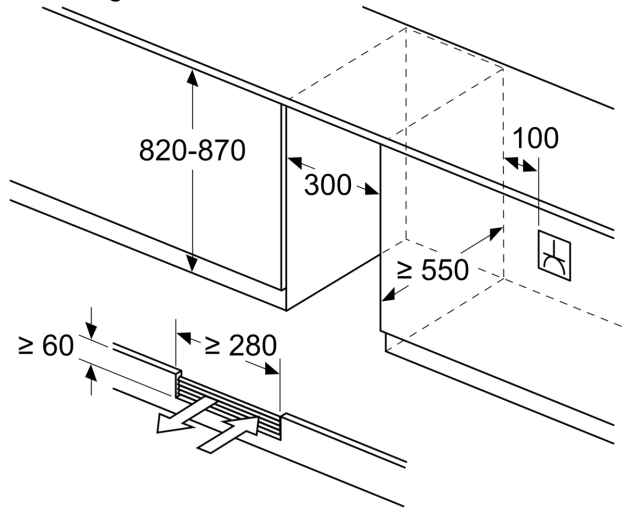

N 70, INBOUW WIJNKLIMAATKAST, 82 X 30 CM
KU9202HF0

Prestaties en verbruik:

- Energie efficiëntieklasse: F
- Totale inhoud: 58 liter
- Energie: 100 kWh p/j
- Geluidsniveau: 38 dB

Comfort / Zekerheid:

- Glazen deur met UV-filter
- Presenteerverlichting
- Optisch en akoestisch waarschuwingssysteem met memory-functie bij temperatuurstijging
- Dynamische koeling met ventilator

Wijnbewaarruimte

- Ruimte voor max. 21 flessen (gebaseerd op 0,75 l/standaard)
- Aantal temperatuurzones: 1
- Temperatuurbereik: 5-20 °C
- 3 houten legplanken

Technische specificaties:

- Inbouwmaten (hxbxd):
- 82 x 30 x 55 cm
- Beluchting/ontluchting in de plint
- Deuropening max. 115°
- Draairichting deur(en) rechts, verwisselbaar
- Klimaatklasse: SN-ST
- Dit apparaat is uitsluitend bestemd voor de opslag van wijn

N 70, INBOUW WIJNKLIMAATKAST, 82 X 30 CM
KU9202HF0

Afmeting in mm

Afmeting in mm

Afmeting in mm