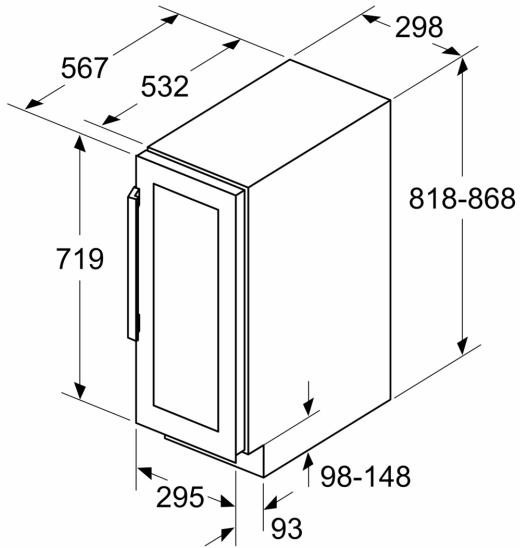

Energieklasse:	F
Gemiddeld energieverbruik:	100 kWh/jaar
Capaciteit van 75 cl flessen:	21
Geluidsniveau:	38 dB(A) re 1 pW
Geluidsniveauroe:	C
Installatietype:	Inbouw
Meubelopties:	Niet mogelijk
Hoogte:	818 mm
Breedte:	298 mm
Diepte:	567 mm
Inbouwafmetingen (hxbxd):	820 x 300 x 550 mm
Nettogewicht:	28.1 kg
Aansluitwaarde:	70 W
Minimale smeltveiligheid:	6 A
Ventilator vriesgedeelte:	Ja
Spanning:	220-240 V
Frequentie:	50-60 Hz
Lengte elektriciteitsnoer:	230.0 cm
Type stekker:	Schuko-/Gardy. met aarding (meegeleverd)
Aantal compressoren:	1
Aantal afzonderlijke koelsystemen:	1
Deurscharnieren verwisselbaar:	Ja
Schakelaar binnenverlichting:	Nee
EAN-code:	4242004255482
Merk:	Neff
Productnaam:	KU9202HF0
Productcategorie:	Wijnbewaarkast

N 70, INBOUW WIJNKLIMAATKAST, 82 X 30 CM
KU9202HF0

Prestaties en verbruik:

- Energie efficiëntieklasse: F
- Totale inhoud: 58 liter
- Energie: 100 kWh p/j
- Geluidsniveau: 38 dB

Comfort / Zekerheid:

- Glazen deur met UV-filter
- Presenteerverlichting
- Optisch en akoestisch waarschuwingssysteem met memory-functie bij temperatuurstijging
- Dynamische koeling met ventilator

Wijnbewaarruimte

- Ruimte voor max. 21 flessen (gebaseerd op 0,75 l/standaard)
- Aantal temperatuurzones: 1
- Temperatuurbereik: 5-20 °C
- 3 houten legplanken

Technische specificaties:

- Inbouwmaten (hxbxd):
- 82 x 30 x 55 cm
- Beluchting/ontluchting in de plint
- Deuropening max. 115°
- Draairichting deur(en) rechts, verwisselbaar
- Klimaatklasse: SN-ST
- Dit apparaat is uitsluitend bestemd voor de opslag van wijn

N 70, INBOUW WIJNKLIMAATKAST, 82 X 30 CM
KU9202HF0

Afmeting in mm

Afmeting in mm

Afmeting in mm