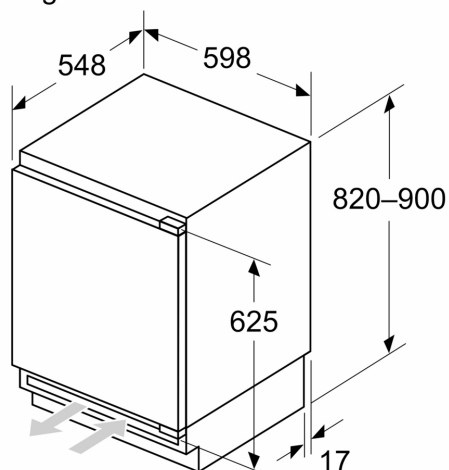

### Technische specificaties:

- Inbouwmaten (hxbxd):
- 82 x 60 x 55 cm
- Afmetingen (hxbxd):
- 82 x 60 x 55 cm
- Klimaatklasse: SN-T
- Draairichting deur rechts, wisselbaar
- Netspanning 220 - 240 V

De in de tabel aanbevolen tussenruimtes moeten worden aangehouden, om een botsingsvrije opening van de apparaatdeuren te waarborgen en beschadiging aan keukenmeubels te vermijden.

Afmeting in mm

A: Onderbouw hoogte  
B:  $\geq 560$  mm (aanbevolen)

Ruimte voor elektrische aansluiting naast het apparaat aan de linker- of rechterzijde

Afmeting in mm

Afmeting in mm

A: Luchtinvoeropening  $\geq 200$  cm<sup>2</sup>