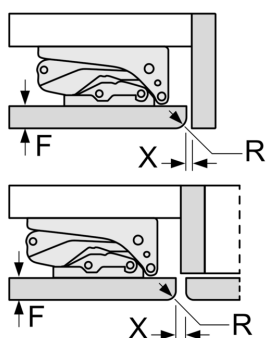

iQ300, Onderbouw koelkast met vriesvak, 82 x 60 cm, Vlachscharnier KU22LVFD0

Maatschetsen

Afmeting in mm
Aanbeveling tussenruimtes voor vlachscharnier