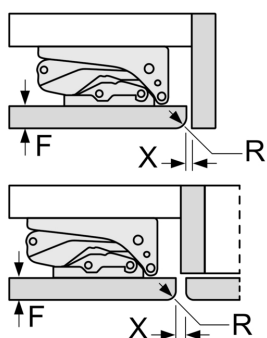

iQ300, Onderbouw koelkast met vriesvak, 82 x 60 cm, Vlachscharnier KU22LVFD0

Afmeting in mm
Aanbeveling tussenruimtes voor vlachscharnier