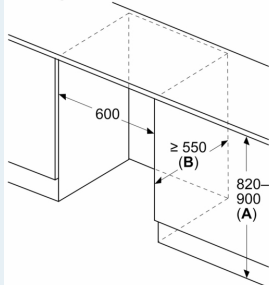

### Technische specificaties:

- Inbouwmaten (hxbxd):
- 82 x 60 x 55 cm
- Afmetingen (hxbxd):
- 82 x 60 x 55 cm
- Klimaatklasse: SN-T
- Draairichting deur rechts, wisselbaar
- Netspanning 220 - 240 V

### Toebehoren:

- 1 x Ijsblokjesbakje

**iQ300, Onderbouw koelkast met vriesvak, 82 x 60 cm, Vlachscharnier KU22LVFD0**

Afmeting in mm  
Aanbeveling tussenruimtes voor vlachscharnier

F	R	X
16-19	0-3	2,5
20	0-1	3
21	2-3	2,5
	0-1	3
22	2-3	2,5
	0	4
	1	3,5
	2-3	3

De in de tabel aanbevolen tussenruimtes moeten worden aangehouden, om een botsingsvrije opening van de apparaatdeuren te waarborgen en beschadiging aan keukenmeubels te vermijden.

Afmeting in mm

A: Onderbouw hoogte  
B:  $\geq 560$  mm (aanbevolen)

Ruimte voor elektrische aansluiting naast het apparaat aan de linker- of rechterzijde

Afmeting in mm

Afmeting in mm

A: Luchtinvoeropening  $\geq 200$  cm<sup>2</sup>