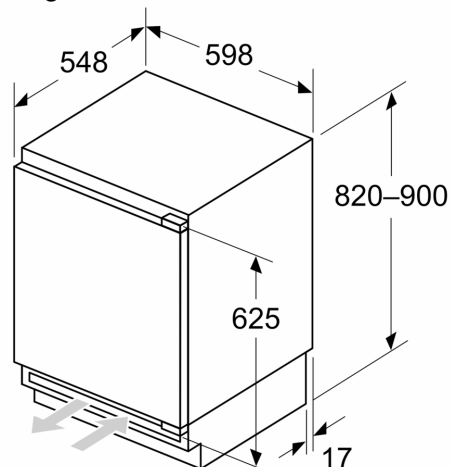

- Inbouwmaten (hxbxd):
- 82 x 60 x 55 cm
- Afmetingen (hxbxd):
- 82 x 60 x 55 cm
- Klimaatklasse: SN-T
- Draairichting deur rechts, wisselbaar
- Netspanning 220 - 240 V

Toebehoren:

- 3 x eiervak, 1 x ijsblokjesbakje

De in de tabel aanbevolen tussenruimtes moeten worden aangehouden, om een botsingsvrije opening van de apparaatdeuren te waarborgen en beschadiging aan keukenmeubels te vermijden.

Afmeting in mm

A: Onderbouw hoogte
B: ≥ 560 mm (aanbevolen)

Ruimte voor elektrische aansluiting naast het apparaat aan de linker- of rechterzijde

Afmeting in mm

Afmeting in mm

A: Luchtinvoeropening ≥ 200 cm²

Maatschetsen

Maximaal toegestaan gewicht van de fronten van de eenheden