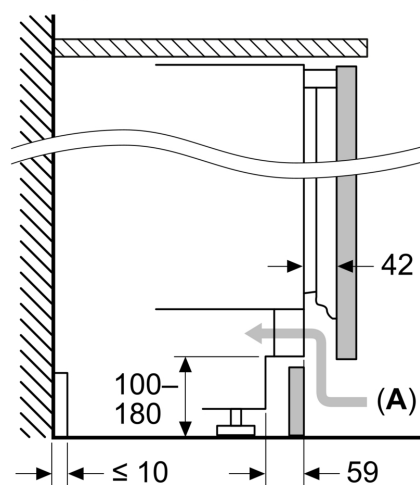

### Technische specificaties:

- Inbouwmaten (hxbxd):
- 82 x 60 x 55 cm
- Afmetingen (hxbxd):
- 82 x 60 x 55 cm
- Klimaatklasse: SN-T
- Draairichting deur rechts, wisselbaar
- Netspanning 220 - 240 V

De in de tabel aanbevolen tussenruimtes moeten worden aangehouden, om een botsingsvrije opening van de apparaatdeuren te waarborgen en beschadiging aan keukenmeubels te vermijden.

Afmeting in mm

A: Onderbouw hoogte  
B:  $\geq 560$  mm (aanbevolen)

Ruimte voor elektrische aansluiting naast het apparaat aan de linker- of rechterzijde

Afmeting in mm

Afmeting in mm

A: Luchtinvoeropening  $\geq 200$  cm<sup>2</sup>