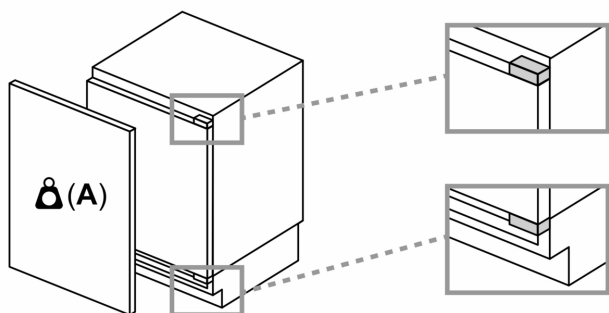

Maximaal toegestaan gewicht van de fronten van de eenheden

Gemonteerde fronten van eenheden die het toegestane gewicht overschrijden kunnen schade veroorzaken en resulteren in functionele beperkingen van de scharnieren

A: Gewicht ≤ 12 kg