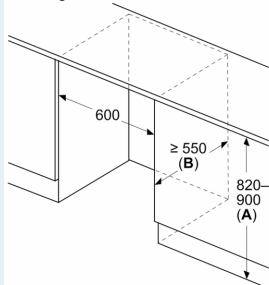

- Inbouwmaten (hxbxd):
- 82 x 60 x 55 cm
- Afmetingen (hxbxd):
- 82 x 60 x 55 cm
- Klimaatklasse: SN-T
- Draairichting deur rechts, wisselbaar
- Netspanning 220 - 240 V

Toebehoren:

- 3 x eiervak, 1 x ijsblokjesbakje

iQ300, Onderbouw koelkast met vriesvak, 82 x 60 cm, Vlachscharnier KU22LVFD0

Maatschetsen

Afmeting in mm
Aanbeveling tussenruimtes voor vlachscharnier

F	R	X
16-19	0-3	2,5
20	0-1	3
	2-3	2,5
21	0-1	3
	2-3	2,5
22	0	4
	1	3,5
	2-3	3

De in de tabel aanbevolen tussenruimtes moeten worden aangehouden, om een botsingsvrije opening van de apparaatdeuren te waarborgen en beschadiging aan keukenmeubels te vermijden.

Afmeting in mm

A: Onderbouw hoogte
B: ≥ 560 mm (aanbevolen)

Ruimte voor elektrische aansluiting naast het apparaat aan de linker- of rechterzijde

Afmeting in mm

Afmeting in mm

A: Luchtinvoeropening ≥ 200 cm²

Maatschetsen

Maximaal toegestaan gewicht van de fronten van de eenheden