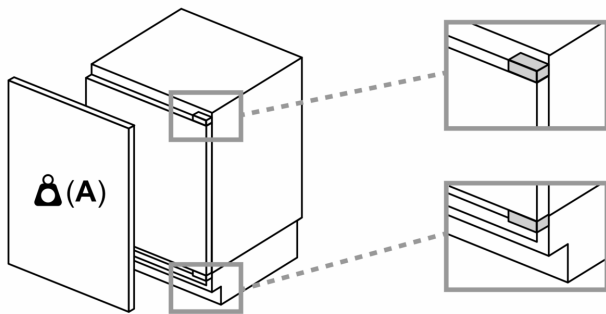

De in de tabel aanbevolen tussenruimtes moeten worden aangehouden, om een botsingsvrije opening van de apparaatdeuren te waarborgen en beschadiging aan keukenmeubels te vermijden.

Afmeting in mm

A: Onderbouw hoogte
B: ≥ 560 mm (aanbevolen)

Ruimte voor elektrische aansluiting naast het apparaat aan de linker- of rechterzijde

Afmeting in mm

Afmeting in mm

A: Luchtinvoeropening ≥ 200 cm²

Maatschetsen

Maximaal toegestaan gewicht van de fronten van de eenheden