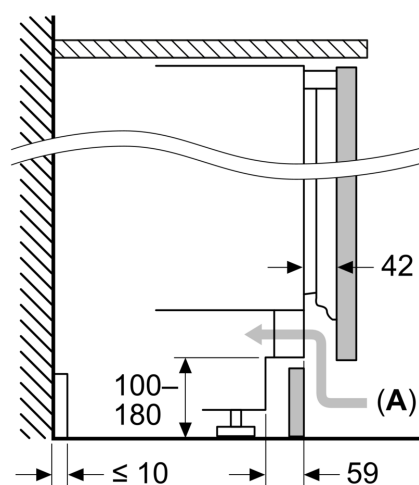

iQ300, Onderbouw koelkast met vriesvak, 82 x 60 cm, Vlachscharnier KU22LVFD0

Maatschetsen

Afmeting in mm
Aanbeveling tussenruimtes voor vlachscharnier

F	R	X
16-19	0-3	2,5
20	0-1	3
	2-3	2,5
21	0-1	3
	2-3	2,5
22	0	4
	1	3,5
	2-3	3

De in de tabel aanbevolen tussenruimtes moeten worden aangehouden, om een botsingsvrije opening van de apparaatdeuren te waarborgen en beschadiging aan keukenmeubels te vermijden.

Afmeting in mm

A: Onderbouw hoogte
B: ≥ 560 mm (aanbevolen)

Ruimte voor elektrische aansluiting naast het apparaat aan de linker- of rechterzijde

Afmeting in mm

Afmeting in mm

A: Luchtinvoeropening ≥ 200 cm²

Maatschetsen

Maximaal toegestaan gewicht van de fronten van de eenheden