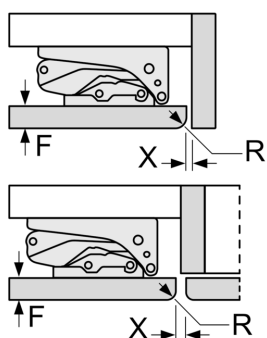

iQ500, Onderbouw koelkast met vriesvak, 82 x 60 cm, Vlakcharnier met softClose KU22LADD0

Afmeting in mm
Aanbeveling tussenruimtes voor vlakcharnier