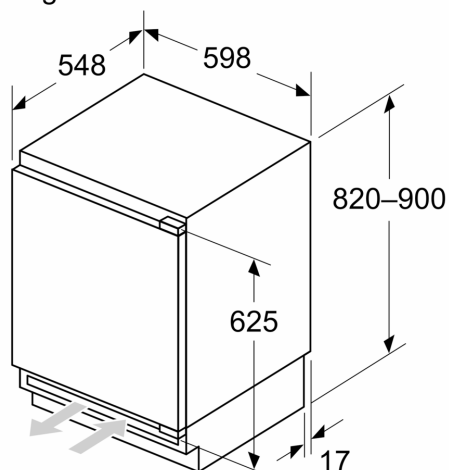

Technische specificaties:

- Inbouwmaten (hxbxd):
- 82 x 60 x 55 cm
- Afmetingen (hxbxd):
- 82 x 60 x 55 cm
- Klimaatklasse: SN-T
- Draairichting deur rechts, wisselbaar
- Netspanning 220 - 240 V

Toebehoren:

- 3 x eiervak, 1 x ijsblokjesbakje

iQ500, Onderbouw koelkast met vriesvak, 82 x 60 cm, Vlakcharnier met softClose KU22LADD0

Afmeting in mm
Aanbeveling tussenruimtes voor vlakcharnier

F	R	X
16-19	0-3	2,5
20	0-1	3
21	2-3	2,5
	0-1	3
22	2-3	2,5
	0	4
	1	3,5
	2-3	3

De in de tabel aanbevolen tussenruimtes moeten worden aangehouden, om een botsingsvrije opening van de apparaatdeuren te waarborgen en beschadiging aan keukenmeubels te vermijden.

Afmeting in mm

A: Onderbouw hoogte
B: ≥ 560 mm (aanbevolen)

Ruimte voor elektrische aansluiting naast het apparaat aan de linker- of rechterzijde

Afmeting in mm

Afmeting in mm

A: Luchtinvoeropening ≥ 200 cm²

Maximaal toegestaan gewicht van de fronten van de eenheden