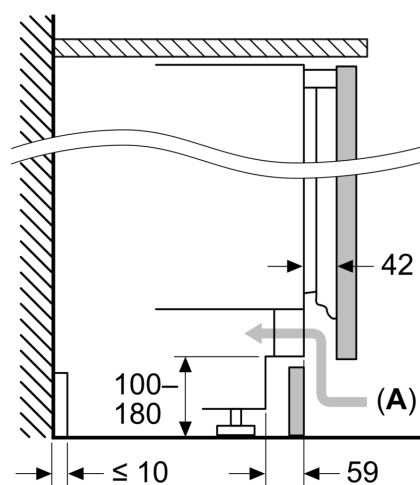

Technische specificaties:

- Inbouwmaten (hxbxd):
- 82 x 60 x 55 cm
- Afmetingen (hxbxd):
- 82 x 60 x 55 cm
- Klimaatklasse: SN-T
- Draairichting deur rechts, wisselbaar
- Netspanning 220 - 240 V

Toebehoren:

De in de tabel aanbevolen tussenruimtes moeten worden aangehouden, om een botsingsvrije opening van de apparaatdeuren te waarborgen en beschadiging aan keukenmeubels te vermijden.

Afmeting in mm

A: Onderbouw hoogte
B: ≥ 560 mm (aanbevolen)

Ruimte voor elektrische aansluiting naast het apparaat aan de linker- of rechterzijde

Afmeting in mm

Afmeting in mm

A: Luchtinvoeropening ≥ 200 cm²

Maximaal toegestaan gewicht van de fronten van de eenheden