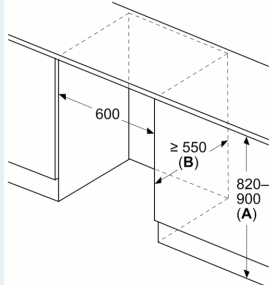

Technische specificaties:

- Inbouwmaten (hxbxd):
- 82 x 60 x 55 cm
- Afmetingen (hxbxd):
- 82 x 60 x 55 cm
- Klimaatklasse: SN-T
- Draairichting deur rechts, wisselbaar
- Netspanning 220 - 240 V

Toebehoren:

- 3 x eiervak, 1 x ijsblokjesbakje

iQ500, Onderbouw koelkast met vriesvak, 82 x 60 cm, Vlakcharnier met softClose KU22LADD0

Afmeting in mm
Aanbeveling tussenruimtes voor vlakcharnier

F	R	X
16-19	0-3	2,5
20	0-1	3
21	2-3	2,5
	0-1	3
22	2-3	2,5
	0	4
	1	3,5
	2-3	3

De in de tabel aanbevolen tussenruimtes moeten worden aangehouden, om een botsingsvrije opening van de apparaatdeuren te waarborgen en beschadiging aan keukenmeubels te vermijden.

Afmeting in mm

A: Onderbouw hoogte
B: ≥ 560 mm (aanbevolen)

Ruimte voor elektrische aansluiting naast het apparaat aan de linker- of rechterzijde

Afmeting in mm

Afmeting in mm

A: Luchtinvoeropening ≥ 200 cm²

Maximaal toegestaan gewicht van de fronten van de eenheden