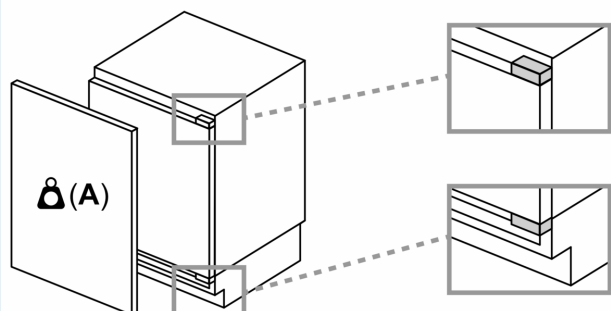

De in de tabel aanbevolen tussenruimtes moeten worden aangehouden, om een botsingsvrije opening van de apparaatdeuren te waarborgen en beschadiging aan keukenmeubels te vermijden.

Afmeting in mm

A: Onderbouw hoogte
B: ≥ 560 mm (aanbevolen)

Ruimte voor elektrische aansluiting naast het apparaat aan de linker- of rechterzijde

Afmeting in mm

Afmeting in mm

A: Luchtinvoeropening ≥ 200 cm²

Maximaal toegestaan gewicht van de fronten van de eenheden