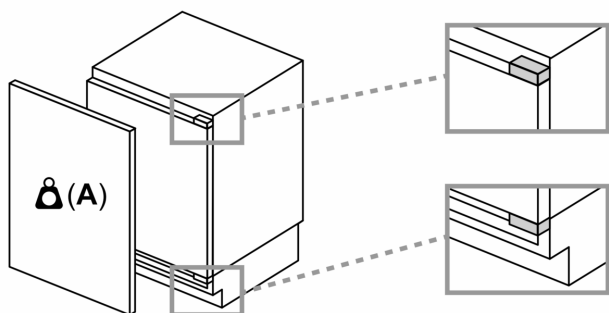

Maximaal toegestaan gewicht van de fronten van de eenheden

Gemonteerde fronten van eenheden die het toegestane gewicht overschrijden kunnen schade veroorzaken en resulteren in functionele beperkingen van de scharnieren

A: Gewicht ≤ 12 kg