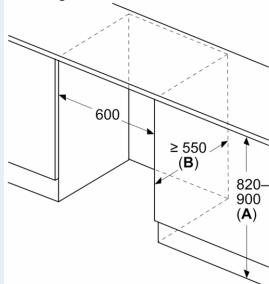

#### Technische specificaties:

- Inbouwmaten (hxbxd):
- 82 x 60 x 55 cm
- Afmetingen (hxbxd):
- 82 x 60 x 55 cm
- Klimaatklasse: SN-T
- Draairichting deur rechts, wisselbaar
- Netspanning 220 - 240 V

## iQ300, Onderbouw koelkast, 82 x 60 cm, Vlakscharnier KU21RVFE0

Afmeting in mm  
Aanbeveling tussenruimtes voor vlakscharnier

F	R	X
16-19	0-3	2,5
20	0-1	3
	2-3	2,5
21	0-1	3
	2-3	2,5
22	0	4
	1	3,5
	2-3	3

De in de tabel aanbevolen tussenruimtes moeten worden aangehouden, om een botsingsvrije opening van de apparaatdeuren te waarborgen en beschadiging aan keukenmeubels te vermijden.

Afmeting in mm

A: Onderbouw hoogte

B:  $\geq 560$  mm (aanbevolen)

Ruimte voor elektrische aansluiting naast het apparaat aan de linker- of rechterzijde

Afmeting in mm

Afmeting in mm

A: Luchtinvoeropening  $\geq 200$  cm<sup>2</sup>