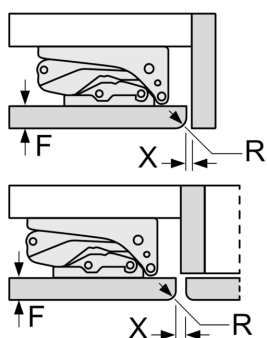

iQ300, Onderbouw koelkast, 82 x 60 cm, Vlakscharnier KU21RVFE0

Afmeting in mm
Aanbeveling tussenruimtes voor vlakscharnier