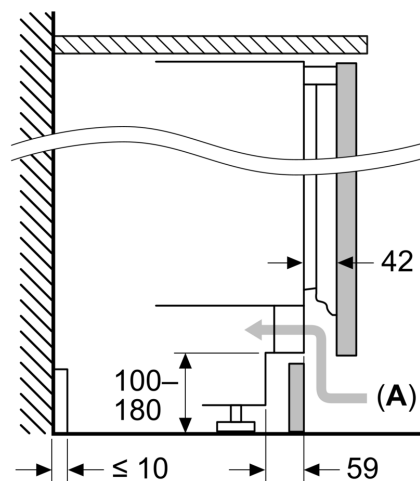

#### Technische specificaties:

- Inbouwmaten (hxbxd):
- 82 x 60 x 55 cm
- Afmetingen (hxbxd):
- 82 x 60 x 55 cm
- Klimaatklasse: SN-T
- Draairichting deur rechts, wisselbaar
- Netspanning 220 - 240 V

## iQ300, Onderbouw koelkast, 82 x 60 cm, Vlakscharnier KU21RVFE0

Afmeting in mm  
Aanbeveling tussenruimtes voor vlakscharnier

F	R	X
16-19	0-3	2,5
20	0-1	3
	2-3	2,5
21	0-1	3
	2-3	2,5
22	0	4
	1	3,5
	2-3	3

De in de tabel aanbevolen tussenruimtes moeten worden aangehouden, om een botsingsvrije opening van de apparaatdeuren te waarborgen en beschadiging aan keukenmeubels te vermijden.

Afmeting in mm

A: Onderbouw hoogte

B:  $\geq 560$  mm (aanbevolen)

Ruimte voor elektrische aansluiting naast het apparaat aan de linker- of rechterzijde

Afmeting in mm

Afmeting in mm

A: Luchtinvoeropening  $\geq 200$  cm<sup>2</sup>