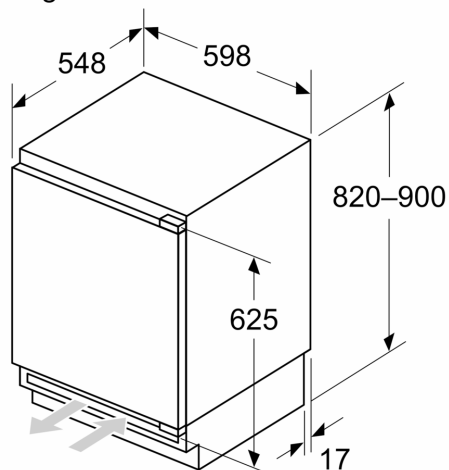

#### Technische specificaties:

- Inbouwmaten (hxbxd):
- 82 x 60 x 55 cm
- Afmetingen (hxbxd):
- 82 x 60 x 55 cm
- Klimaatklasse: SN-T
- Draairichting deur rechts, wisselbaar
- Netspanning 220 - 240 V

De in de tabel aanbevolen tussenruimtes moeten worden aangehouden, om een botsingsvrije opening van de apparaatdeuren te waarborgen en beschadiging aan keukenmeubels te vermijden.

Afmeting in mm

A: Onderbouw hoogte

B:  $\geq 560$  mm (aanbevolen)

Ruimte voor elektrische aansluiting naast het apparaat aan de linker- of rechterzijde

Afmeting in mm

Afmeting in mm

A: Luchtinvoeropening  $\geq 200$  cm<sup>2</sup>