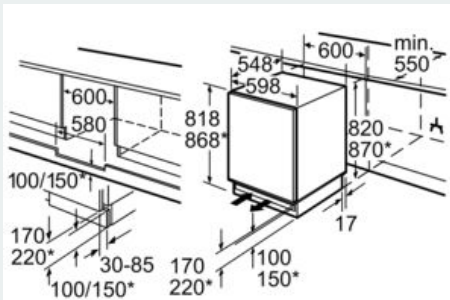

iQ500, Onderbouw koelkast, 82 x 60 cm
KU15RADF0

Maatschetsen

* variabele plint/onderbouwhoogte

Ruimte voor elektrische aansluiting aan de zijkant rechts of links naast het apparaat. Be- en ontluchting in plint. Afmeting in mm