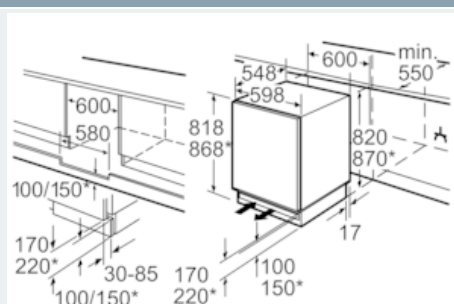

**Koelruimte:**

- 3 veiligheidsglas plateaus, (2 in hoogte verstelbaar)
- LED verlichting
- 2 Fresh lades
- 

**Technische specificaties:**

- Inbouwmaten (hxbxd):
- 82 x 60 x 55 cm
- Klimaatklasse: SN-ST
- Geluidsniveau: 38 dB(A) re 1 pW
- Aansluitwaarde: 90 W

## Maatschetsen

Ruimte voor elektrische aansluiting aan de zijkant rechts of links naast het apparaat. Be- en ontluchting in plint.

Afmeting in mm