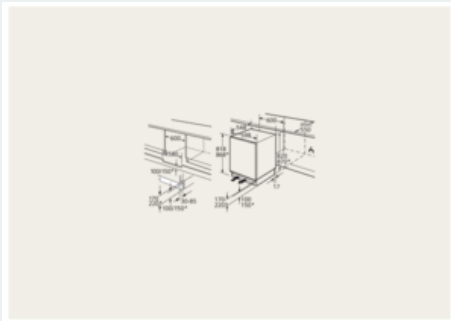

Afmeting in mm
Aanbeveling tussenruimtes voor vlakscharnier

F	R	X
16-19	0-3	2,5
20	0-1	3
	2-3	2,5
21	0-1	3
	2-3	2,5
22	0	4
	1	3,5
	2-3	3

De in de tabel aanbevolen tussenruimtes moeten worden aangehouden, om een botsingsvrije opening van de apparaatdeuren te waarborgen en beschadiging aan keukenmeubels te vermijden.

A	B	C
1500-1750	22	22
720-1400	19	19
A1	15	19
A2	15	19