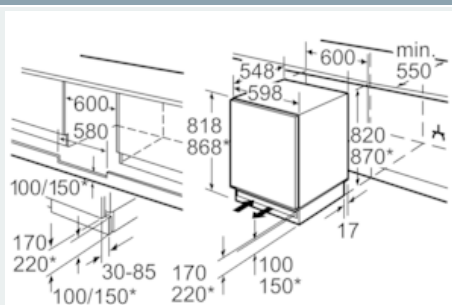

#### Technische specificaties:

- Inbouwmaten (hxbxd):
- 82 x 60 x 55 cm
- Klimaatklasse: SN-ST
- Geluidsniveau: 38 dB(A) re 1 pW
- Aansluitwaarde: 90 W

### Maatschetsen

\* variabele plint/onderbouwhoogte

Ruimte voor elektrische aansluiting aan de zijkant rechts of links naast het apparaat. Be- en ontluchting in plint.

Afmeting in mm