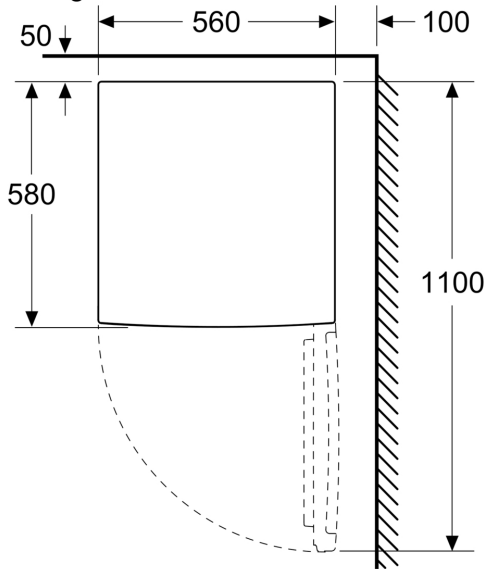

Vershoudsysteem:

- 1 Multi Box: transparante lade met gegolfde bodem, ideaal voor het bewaren van groente en fruit.

Technische specificaties:

- Afmetingen (hxbxd):
- 85 x 56 x 58 cm
- Klimaatklasse: SN-T
- Draairichting deur rechts, verwisselbaar
- Netspanning 220 - 240 V

Toebehoren:

- 2 x eievak

Serie 2, Tafelmodel koelkast, Wit
KTR15NWEB

Afmeting in mm

Afmeting in mm