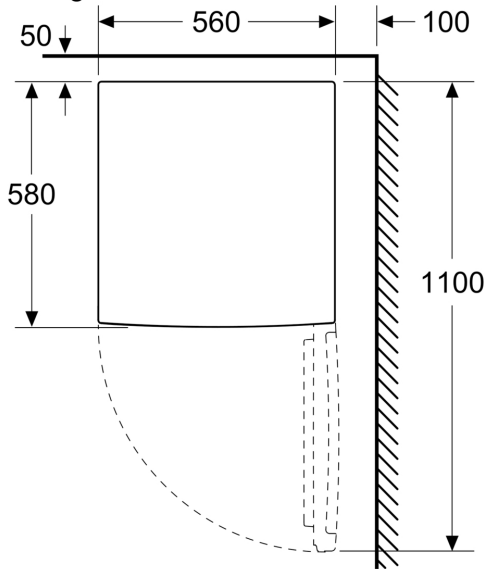

**Technische specificaties:**

- Afmetingen (hxbxd):
- 85 x 56 x 58 cm
- Klimaatklasse: SN-ST
- Draairichting deur rechts, verwisselbaar
- Netspanning 220 - 240 V
- Lengte voedingskabel: 200 cm

**Toebehoren:**

- 2 x eiervak

**Serie 2, Tafelmodel koelkast, Wit**  
**KTL15NWEB**

Afmeting in mm

Afmeting in mm