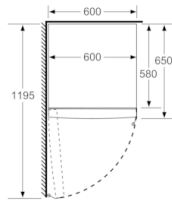

**Serie | 4, Vrijstaande koelkast, 186 x 60 cm,
Wit
KSV36CW3P**

Afmeting in mm

	a	b	c	d	e	f
KSW36, GSD36	187					
KSV36, KSF36, GSN36, GSV36	186					
KSV33, GSN33, GSV33	176	60	65	58	60	119.5
KSV29, GSN29, GSV29	161					
GSV24	146					
GSN51	161					
GSN54	176	70	78	70	70	142
GSN58	191					

Afmetingen in cm