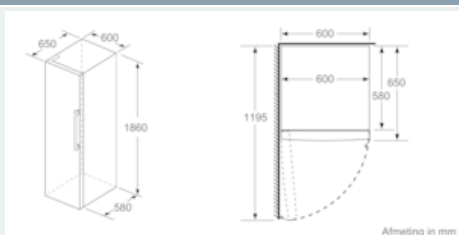

Vershoudsysteem:

- 1 hyperFresh lade met vochtigheidsregeling: groente en fruit blijven langer vers
-

Toebehoren:

- 2 x eiervak

Technische specificaties:

- Afmetingen (hxbxd):
- 186 x 60 x 65 cm
- Klimaatklasse: SN-T
- Geluidsniveau: 39 dB(A) re 1 pW
- Draairichting deur links, wisselbaar
- Openingshoek deur: 90°, plaatsbaar tegen wand
- Verstelbare pootjes aan de voorzijde; achterzijde op rolletjes
- Transportgreep
- Aansluitwaarde: 90 W
- Netspanning 220 - 240 V

iQ300, Vrijstaande koelkast, 186 x 60 cm, Wit KS36VVW3P

Maatschetsen

	a	b	c	d	e	f
KSW36, GSO36	187					
KSV36, KSF36, GSN36, GSV36	186					
KSV33, GSN33, GSV33	176	60	65	58	60	119.5
KSV29, GSN29, GSV29	161					
GSV24	146					
GSN51	161					
GSN54	176	70	78	70	70	142
GSN58	191					

Afmetingen in cm