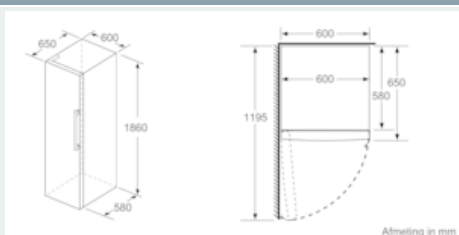

iQ500, Vrijstaande koelkast, 186 x 60 cm, KS36VAX3P

Maatschetsen

	a	b	c	d	e	f
KSW36, GSO36	187					
KSV36, KSF36, GSN36, GSV36	186					
KSV33, GSN33, GSV33	176	60	65	58	60	119.5
KSV29, GSN29, GSV29	161					
GSV24	146					
GSN51	161					
GSN54	176	70	78	70	70	142
GSN58	191					

a) Hoogte
b) Breedte
c) Diepte bij gesloten deur zonder greep en zonder afstandsstuk
d) Diepte van de kast zonder afstandsstuk
e) Breedte bij geopende deur zonder greep
f) Diepte bij geopende deur zonder greep en zonder afstandsstuk

Afmetingen in cm