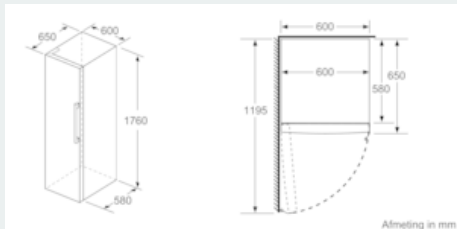

iQ300, Vrijstaande koelkast, 176 x 60 cm, Wit KS33VVW3P

Maatschetsen

	a	b	c	d	e	f
KSJ36, GSD36	187					
KSV36, KSF36, GSN36, GSV36	186					
KSV33, GSN33, GSV33	176	60	65	58	60	119.5
KSV29, GSN29, GSV29	161					
GSV24	146					
GSN51	161					
GSN54	176	70	78	70	70	142
GSN58	191					

Afmetingen in cm

Afmeting in mm