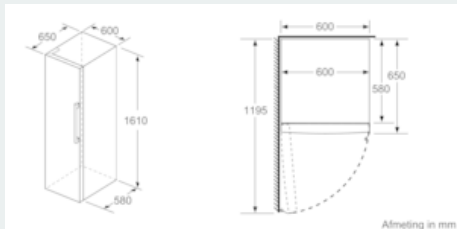

iQ300, Vrijstaande koelkast, 161 x 60 cm, Wit KS29VVW3P

Maatschetsen

	a	b	c	d	e	f
KSW36, GSD36	187					
KSV36, KSF36, GSN36, GSV36	186					
KSV33, GSN33, GSV33	176	60	65	58	60	119.5
KSV29, GSN29, GSV29	161					
GSV24	146					
GSN51	161					
GSN54	176	70	78	70	70	142
GSN58	191					

Afmetingen in cm

Afmeting in mm