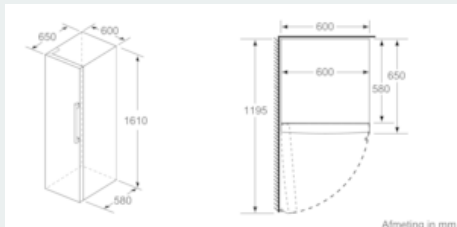

iQ100, Vrijstaande koelkast, 161 x 60 cm, Wit KS29VNW3P

Maatschetsen

	a	b	c	d	e	f
KSW36, GSD36	187					
KSV36, KSF36, GSN36, GSV36	186					
KSV33, GSN33, GSV33	176	60	65	58	60	119.5
KSV29, GSN29, GSV29	161					
GSV24	146					
GSN51	161					
GSN54	176	70	78	70	70	142
GSN58	191					

Afmetingen in cm

Afmeting in mm