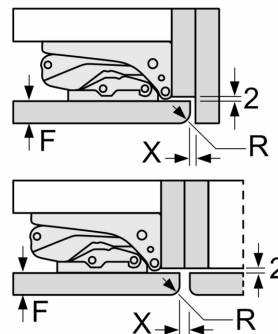

F	R	X
16-19	0-3	2,5
20	0-1	3
	2-3	2,5
21	0-1	3
	2-3	2,5
22	0	4
	1	3,5
	2-3	3

De in de tabel aanbevolen tussenruimtes moeten worden aangehouden, om een botsingsvrije opening van de apparaatdeuren te waarborgen en beschadiging aan keukenmeubels te vermijden.