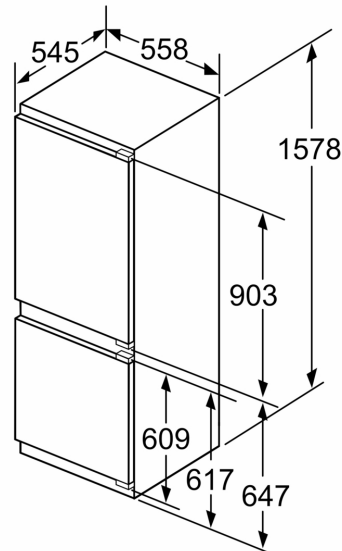

**Serie 6, Inbouw
koel-vriescombinatie, 157.8 x 55.8
cm, Vlakscharnier
KIS77AFE0**

Maximaal toegestaan gewicht van de fronten van de eenheden

Δ Gewicht

A: Hoogte van de apparaatdeur inclusief scharnieren in mm

B: Ongedempt scharnier, eenheidfront in kg

C: Gedempt scharnier, front van de eenheid in kg

D: Aanvullende mogelijke belasting in kg met heavy load set

A	B	C	D
1500-1750	22	22	B+5 / C+5
720-1400	19	19	
A1	15	19	
A2	15	19	

De aangegeven meubeldeurmaten gelden voor een deurnaad van 4 mm.

Afmeting in mm

Afmeting in mm

Afmeting in mm

A: $\geq 560 \text{ mm}$ (aanbevolen)

B: Stopcontact

Afmeting in mm

Aanbeveling tussenruimtes voor vlakscharnier

F	R	X
16-19	0-3	2,5
20	0-1	3
	2-3	2,5
21	0-1	3
	2-3	2,5
22	0	4
	1	3,5
	2-3	3

De in de tabel aanbevolen tussenruimtes moeten worden aangehouden, om een botsingsvrije opening van de apparaatdeuren te waarborgen en beschadiging aan keukenmeubels te vermijden.