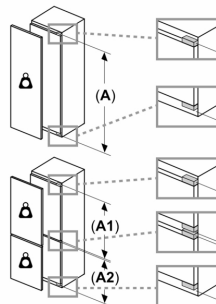

**Serie 6, Inbouw
koel-vriescombinatie, 157.8 x 55.8
cm, Vlakscharnier
KIS77AFE0**

Maximaal toegestaan gewicht van de fronten van de eenheden

Δ Gewicht

A: Hoogte van de apparaatdeur inclusief scharnieren in mm

B: Ongedempt scharnier, eenheidfront in kg

C: Gedempt scharnier, front van de eenheid in kg

D: Aanvullende mogelijke belasting in kg met heavy load set

A	B	C	D
1500-1750	22	22	B+5 / C+5
720-1400	19	19	
A1	15	19	
A2	15	19