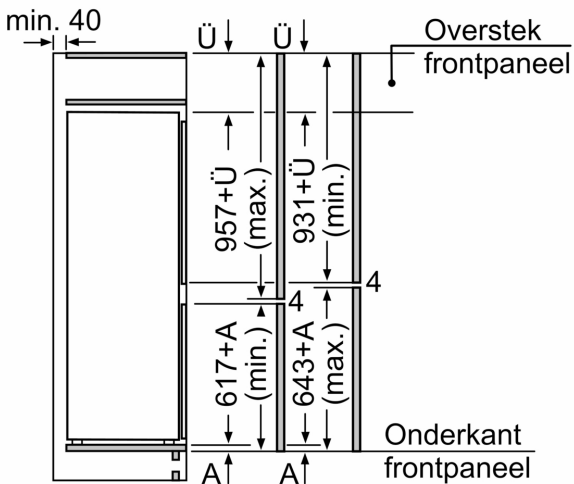

**Serie 6, Inbouw
koel-vriescombinatie, 157.8 x 55.8
cm, Vlakscharnier
KIS77AFE0**

Maximaal toegestaan gewicht van de fronten van de eenheden

Δ Gewicht

A: Hoogte van de apparaatdeur inclusief scharnieren in mm

B: Ongedempt scharnier, eenheidfront in kg

C: Gedempt scharnier, front van de eenheid in kg

D: Aanvullende mogelijke belasting in kg met heavy load set

A	B	C	D
1500-1750	22	22	B+5 / C+5
720-1400	19	19	
A1	15	19	
A2	15	19	

De aangegeven meubeldeurmaten gelden voor een deurnaad van 4 mm.

Afmeting in mm

Afmeting in mm

Afmeting in mm

A: $\geq 560 \text{ mm}$ (aanbevolen)

B: Stopcontact

Afmeting in mm

Aanbeveling tussenruimtes voor vlakscharnier

F	R	X
16-19	0-3	2,5
20	0-1	3
	2-3	2,5
21	0-1	3
	2-3	2,5
22	0	4
	1	3,5
	2-3	3

De in de tabel aanbevolen tussenruimtes moeten worden aangehouden, om een botsingsvrije opening van de apparaatdeuren te waarborgen en beschadiging aan keukenmeubels te vermijden.