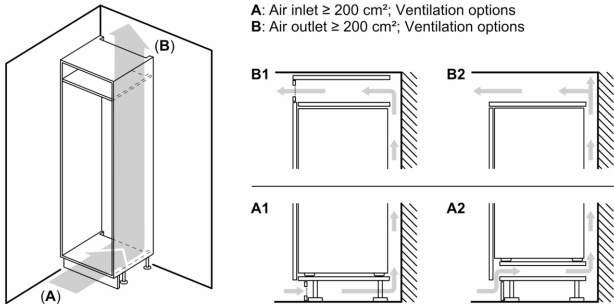

**Serie 6, Inbouw
koel-vriescombinatie, 157.8 x 55.8
cm, Vlakscharnier
KIS77AFE0**

Maximaal toegestaan gewicht van de fronten van de eenheden

Δ Gewicht

A: Hoogte van de apparaatdeur inclusief scharnieren in mm

B: Ongedempt scharnier, eenheidfront in kg

C: Gedempt scharnier, front van de eenheid in kg

D: Aanvullende mogelijke belasting in kg met heavy load set

A	B	C	D
1500-1750	22	22	B+5 / C+5
720-1400	19	19	
A1	15	19	
A2	15	19