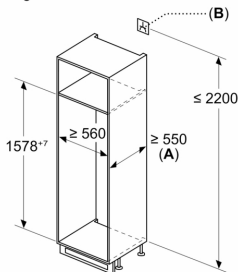

De aangegeven meubeldeurmaten gelden voor een deurnaad van 4 mm.

Afmeting in mm

Afmeting in mm

Afmeting in mm

A: $\geq 560 \text{ mm}$ (aanbevolen)

B: Stopcontact

Afmeting in mm

Aanbeveling tussenruimtes voor vlakscharnier