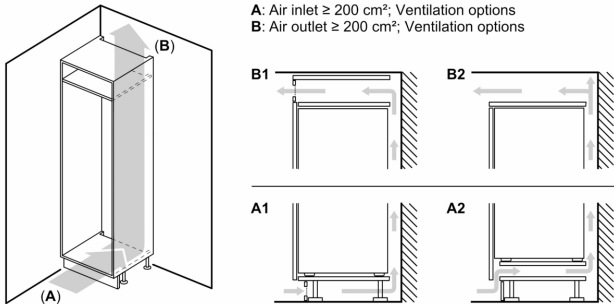

Serie 6, Inbouw koelkast, 177.2 x 55.8 cm, Vlakscharnier met SoftClose KIR81SOE0

Maximaal toegestaan gewicht van de fronten van de eenheden

Δ Gewicht

A: Hoogte van de apparaatdeur inclusief scharnieren in mm

B: Ongedempt scharnier, eenheidfront in kg

C: Gedempt scharnier, front van de eenheid in kg

D: Aanvullende mogelijke belasting in kg met heavy load set

A	B	C	D
1500-1750	22	22	B+5 / C+5
720-1400	19	19	
A1	15	19	
A2	15	19