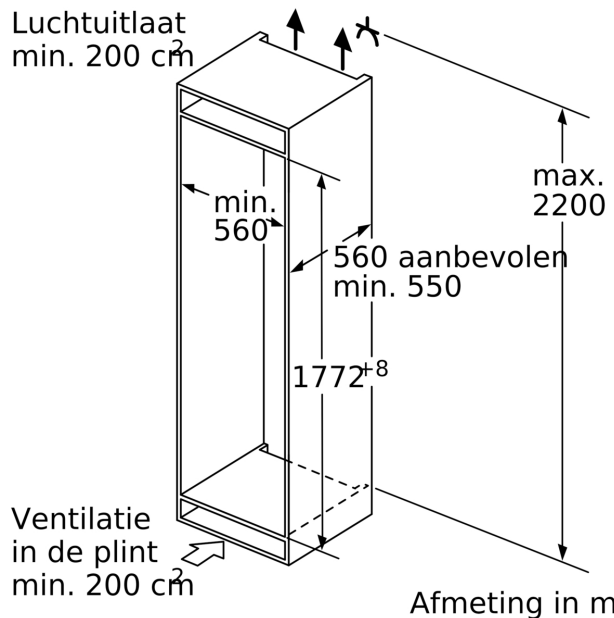

Afmeting in mm