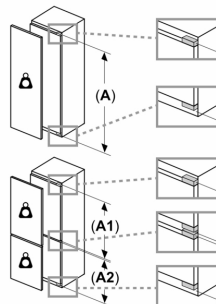

Serie 6, Inbouw koelkast, 177.2 x 55.8 cm, Vlakscharnier met SoftClose KIR81SOE0

Maximaal toegestaan gewicht van de fronten van de eenheden

Δ Gewicht

A: Hoogte van de apparaatdeur inclusief scharnieren in mm

B: Ongedempt scharnier, eenheidfront in kg

C: Gedempt scharnier, front van de eenheid in kg

D: Aanvullende mogelijke belasting in kg met heavy load set

A	B	C	D
1500-1750	22	22	B+5 / C+5
720-1400	19	19	
A1	15	19	
A2	15	19