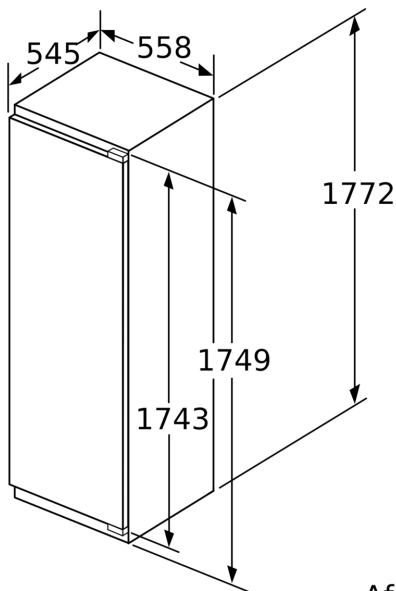

Afmeting in mm