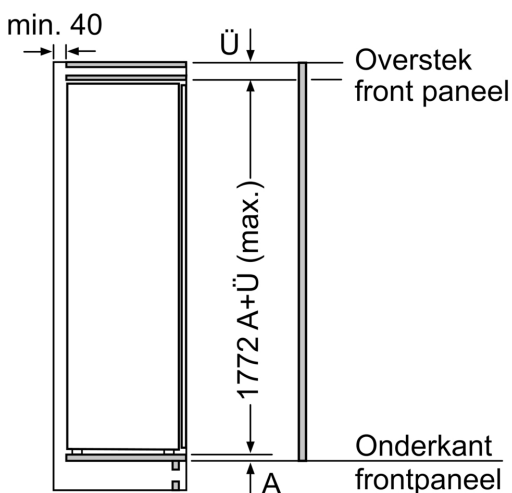

Afmeting in mm