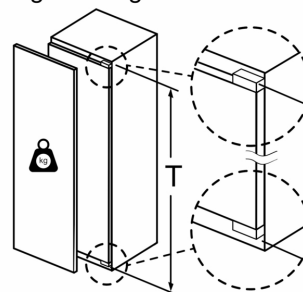

Maximaal toegestaan gewicht van de meubelfronten

Gemonteerde meubeldeuren, die het toegestane gewicht overschrijden, kunnen tot beschadigingen en functiebeperkingen van het scharnier leiden.

T: Apparaatdeur-hoogte inclusief scharnieren in mm:	ongedempt scharnier, deur in kg:	gedempte scharnier, deur in kg:
1500-1750	22	22