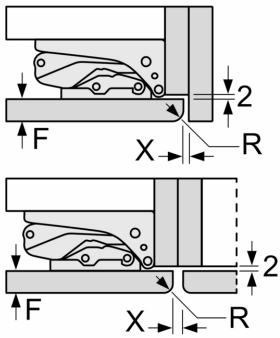

Δ Gewicht

A: Hoogte van de apparaatdeur inclusief scharnieren in mm

B: Ongedempt scharnier, eenheidfront in kg

C: Gedempt scharnier, front van de eenheid in kg

D: Aanvullende mogelijke belasting in kg met heavy load set

A	B	C	D
1500-1750	22	22	B+5 / C+5
720-1400	19	19	
A1	15	19	
A2	15	19	

Afmeting in mm

Afmeting in mm

Afmeting in mm

Maximaal toegestaan gewicht van de meubelfronten

Gemonteerde meubeldeuren, die het toegestane gewicht overschrijden, kunnen tot beschadigingen en functiebeperkingen van het scharnier leiden.

T: Apparaatdeur-hoogte inclusief scharnieren in mm:	ongedempt scharnier, deur in kg:	gedempte scharnier, deur in kg:
1500-1750	22	22

Afmeting in mm
Aanbeveling tussenruimtes voor vlakscharnier

F	R	X
16-19	0-3	2,5
20	0-1	3
	2-3	2,5
21	0-1	3
	2-3	2,5
22	0	4
	1	3,5
	2-3	3