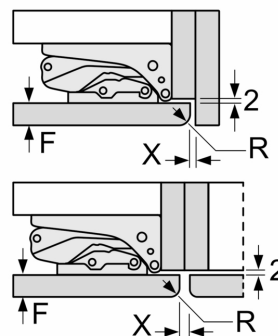

Serie 6, Inbouw koelkast, 177.2 x 55.8 cm, Vlakscharnier met SoftClose KIR81SDD0

A	B	C	D
1500-1750	22	22	B+5 / C+5
720-1400	19	19	
A1	15	19	
A2	15	19	

Afmeting in mm

Afmeting in mm

Afmeting in mm
 Aanbeveling tussenruimtes voor vlakscharnier

F	R	X
16-19	0-3	2,5
20	0-1	3
	2-3	2,5
21	0-1	3
	2-3	2,5
22	0	4
	1	3,5
	2-3	3

De in de tabel aanbevolen tussenruimtes moeten worden aangehouden, om een botsingsvrije opening van de apparaatdeuren te waarborgen en beschadiging aan keukenmeubels te vermijden.