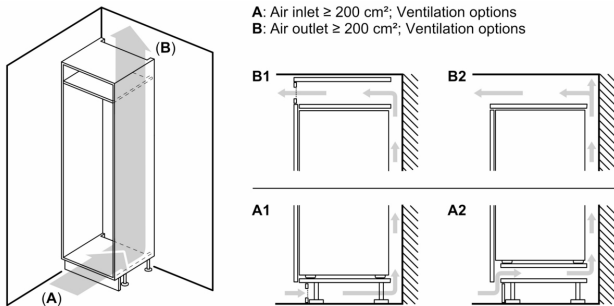

4-Sterren vriesruimte:

Technische specificaties:

- Inbouwmaten (hxbxd):
- 177.5 x 56 x 55 cm
- Afmetingen (hxbxd):
- 177 x 56 x 55 cm
- Klimaatklasse: SN-ST
- Netspanning 220 - 240 V

Toebehoren:

- A**0031

Serie 6, Inbouw koelkast, 177.2 x 55.8 cm, Vlakscharnier met SoftClose KIR81SDD0

A	B	C	D
1500-1750	22	22	B+5 / C+5
720-1400	19	19	
A1	15	19	
A2	15	19	

Afmeting in mm

Afmeting in mm

Afmeting in mm
 Aanbeveling tussenruimtes voor vlakscharnier