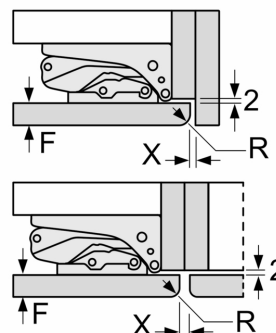

F	R	X
16-19	0-3	2,5
20	0-1	3
	2-3	2,5
21	0-1	3
	2-3	2,5
22	0	4
	1	3,5
	2-3	3

De in de tabel aanbevolen tussenruimtes moeten worden aangehouden, om een botsingsvrije opening van de apparaatdeuren te waarborgen en beschadiging aan keukenmeubels te vermijden.