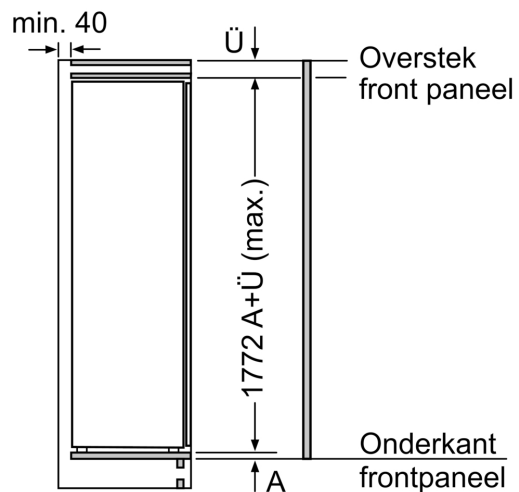

Maximaal toegestaan gewicht van de fronten van de eenheden

Δ Gewicht

A: Hoogte van de apparaatdeur inclusief scharnieren in mm

B: Ongedempt scharnier, eenheidfront in kg

C: Gedempt scharnier, front van de eenheid in kg

D: Aanvullende mogelijke belasting in kg met heavy load set

A	B	C	D
1500-1750	22	22	B+5 / C+5
720-1400	19	19	
A1	15	19	
A2	15	19	

Afmeting in mm

Afmeting in mm