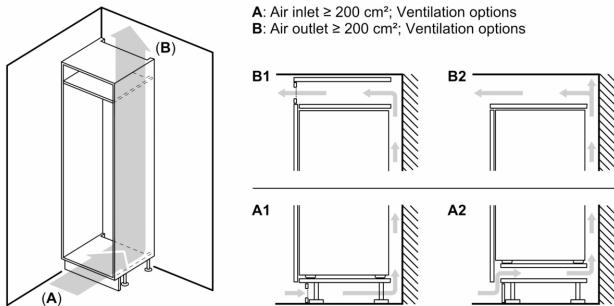

Serie 6, Inbouw koelkast, 177.2 x 55.8 cm, Vlakscharnier met SoftClose KIR81SDD0