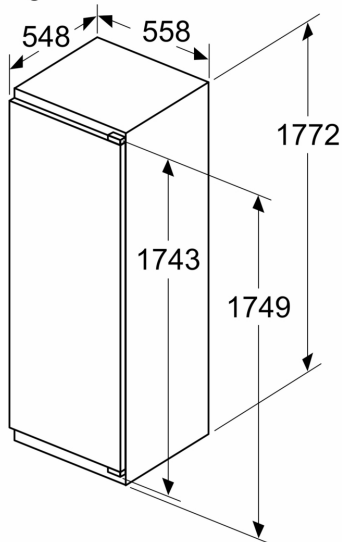

4-Sterren vriesruimte:

Technische specificaties:

- Inbouwmaten (hxbxd):
- 177.5 x 56 x 55 cm
- Afmetingen (hxbxd):
- 177 x 56 x 55 cm
- Klimaatklasse: SN-ST
- Netspanning 220 - 240 V

Toebehoren:

- A**0031

Serie 6, Inbouw koelkast, 177.2 x 55.8 cm, Vlakscharnier met SoftClose KIR81SDD0

A	B	C	D
1500-1750	22	22	B+5 / C+5
720-1400	19	19	
A1	15	19	
A2	15	19	

Afmeting in mm

Afmeting in mm

Afmeting in mm
 Aanbeveling tussenruimtes voor vlakscharnier