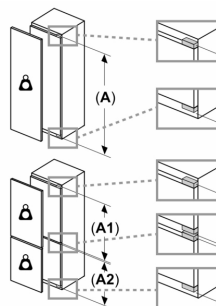

Serie 6, Inbouw koelkast, 177.2 x 55.8 cm, Vlakscharnier met SoftClose KIR81SDD0