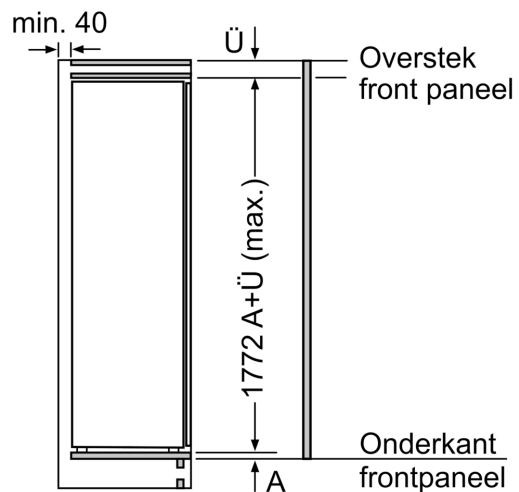

4-Sterren vriesruimte:

Technische specificaties:

- Inbouwmaten (hxbxd):
- 177.5 x 56 x 55 cm
- Afmetingen (hxbxd):
- 177 x 56 x 55 cm
- Klimaatklasse: SN-ST
- Netspanning 220 - 240 V

Toebehoren:

- A**0031

Serie 6, Inbouw koelkast, 177.2 x 55.8 cm, Vlakscharnier met SoftClose KIR81SDD0

A	B	C	D
1500-1750	22	22	B+5 / C+5
720-1400	19	19	
A1	15	19	
A2	15	19	

Afmeting in mm

Afmeting in mm

Afmeting in mm
 Aanbeveling tussenruimtes voor vlakscharnier