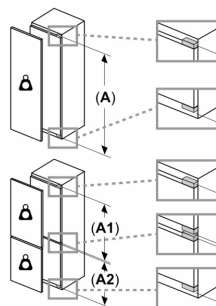

4-Sterren vriesruimte:

Technische specificaties:

- Inbouwmaten (hxbxd):
- 177.5 x 56 x 55 cm
- Afmetingen (hxbxd):
- 177 x 56 x 55 cm
- Klimaatklasse: SN-ST
- Netspanning 220 - 240 V

Toebehoren:

- A**0031

Serie 6, Inbouw koelkast, 177.2 x 55.8 cm, Vlakscharnier met SoftClose KIR81SDD0

A	B	C	D
1500-1750	22	22	B+5 / C+5
720-1400	19	19	
A1	15	19	
A2	15	19	

Afmeting in mm

Afmeting in mm

Afmeting in mm
 Aanbeveling tussenruimtes voor vlakscharnier