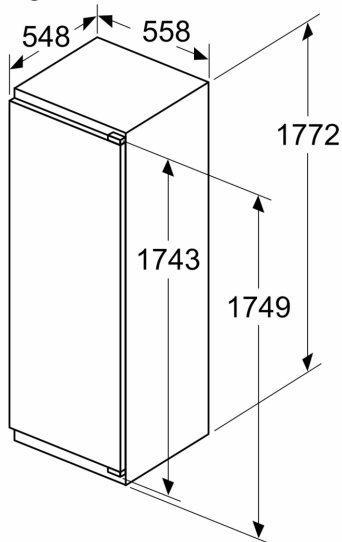

Maximaal toegestaan gewicht van de fronten van de eenheden

Δ Gewicht

A: Hoogte van de apparaatdeur inclusief scharnieren in mm

B: Ongedempt scharnier, eenheidfront in kg

C: Gedempt scharnier, front van de eenheid in kg

D: Aanvullende mogelijke belasting in kg met heavy load set

A	B	C	D
1500-1750	22	22	B+5 / C+5
720-1400	19	19	
A1	15	19	
A2	15	19	

Afmeting in mm

Afmeting in mm