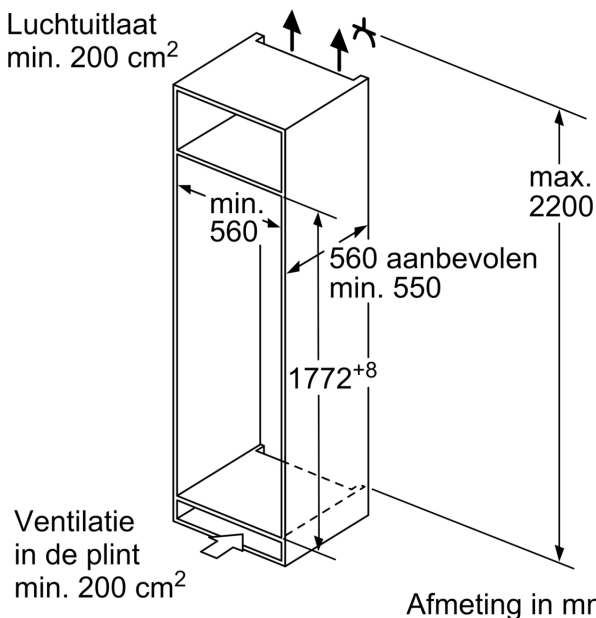

Energieklasse:	D
Gemiddeld energieverbruik:	91 kWh/jaar
Volume vriesgedeelte:	0 l
Volume koelgedeelte:	310 l
Geluidsniveau:	34 dB(A) re 1 pW
Geluidsniveauroe:	B
Inbouw/vrijstaand:	Inbouw
Meubeldeur opties:	Niet mogelijk
Hoogte:	1772 mm
Breedte:	558 mm
Diepte:	548 mm
Inbouwafmetingen (hxbxd):	1775 x 560 x 550 mm
Nettogewicht:	57.0 kg
Minimale smeltveiligheid:	10 A
Draairichting deur:	Rechts, verwisselbaar
Spanning:	220-240 V
Frequentie:	50 Hz
Lengte elektriciteitsnoer:	230.0 cm
Aantal compressoren:	1
Aantal afzonderlijke koelsystemen:	1
Ventilator vriesgedeelte:	Ja
Deurscharnieren verwisselbaar:	Ja
Aantal verstelbare draagplateaus in koelgedeelte:	4
Flessenrooster:	Ja
EAN-code:	4242005387779
Merk:	Bosch
Productnaam:	KIR81SDD0
Productcategorie:	Koelkast
No Frost:	Niet beschikbaar
Type installatie:	Volledig geïntegreerd

4-Sterren vriesruimte:

Technische specificaties:

- Inbouwmaten (hxbxd):
- 177.5 x 56 x 55 cm
- Afmetingen (hxbxd):
- 177 x 56 x 55 cm
- Klimaatklasse: SN-ST
- Netspanning 220 - 240 V

Toebehoren:

- A**0031

Serie 6, Inbouw koelkast, 177.2 x 55.8 cm, Vlakscharnier met SoftClose KIR81SDD0

A	B	C	D
1500-1750	22	22	B+5 / C+5
720-1400	19	19	
A1	15	19	
A2	15	19	

Afmeting in mm

Afmeting in mm

Afmeting in mm
 Aanbeveling tussenruimtes voor vlakscharnier

F	R	X
16-19	0-3	2,5
20	0-1	3
	2-3	2,5
21	0-1	3
	2-3	2,5
22	0	4
	1	3,5
	2-3	3

De in de tabel aanbevolen tussenruimtes moeten worden aangehouden, om een botsingsvrije opening van de apparaatdeuren te waarborgen en beschadiging aan keukenmeubels te vermijden.