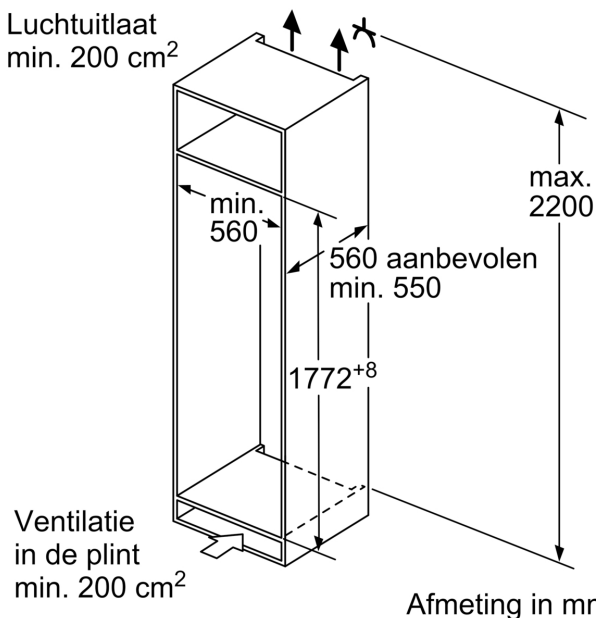

Afmeting in mm
Aanbeveling tussenruimtes voor vlakscharnier