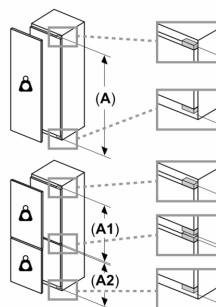

Serie 4, Inbouw koelkast, 122.5 x 56 cm, Vlakscharnier KIR41SFE0

Maximaal toegestaan gewicht van de fronten van de eenheden

Δ : Gewicht

A: Hoogte van de apparaatdeur inclusief scharnieren in mm

B: Ongedempt scharnier, eenheidfront in kg

C: Gedempt scharnier, front van de eenheid in kg

D: Aanvullende mogelijke belasting in kg met heavy load set

A	B	C	D
1500-1750	22	22	
720-1400	19	19	B+5 / C+5
A1	15	19	
A2	15	19	

Afmeting in mm