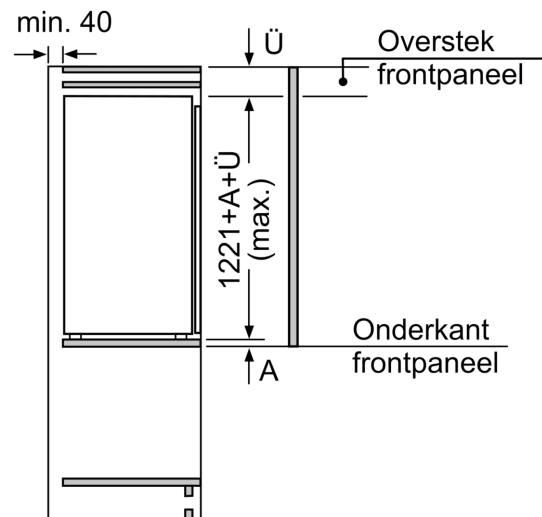

Serie 4, Inbouw koelkast, 122.5 x 56 cm, Vlakscharnier KIR41SFE0

Maximaal toegestaan gewicht van de fronten van de eenheden

Δ : Gewicht

A: Hoogte van de apparaatdeur inclusief scharnieren in mm

B: Ongedempt scharnier, eenheidfront in kg

C: Gedempt scharnier, front van de eenheid in kg

D: Aanvullende mogelijke belasting in kg met heavy load set

A	B	C	D
1500-1750	22	22	
720-1400	19	19	B+5 / C+5
A1	15	19	
A2	15	19	

Afmeting in mm

Afmeting in mm

Afmeting in mm

A: $\geq 560 \text{ mm}$ (aanbevolen)

B: Stopcontact

Afmeting in mm

Aanbeveling tussenruimtes voor vlakscharnier

F	R	X
16-19	0-3	2,5
20	0-1	3
	2-3	2,5
21	0-1	3
	2-3	2,5
22	0	4
	1	3,5
	2-3	3

De in de tabel aanbevolen tussenruimtes moeten worden aangehouden, om een botsingsvrije opening van de apparaatdeuren te waarborgen en beschadiging aan keukenmeubels te vermijden.