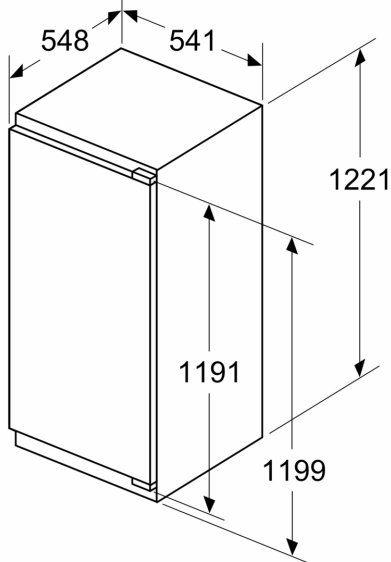

Serie 4, Inbouw koelkast, 122.5 x 56 cm, Vlakscharnier KIR41SFE0

Maximaal toegestaan gewicht van de fronten van de eenheden

Δ : Gewicht

A: Hoogte van de apparaatdeur inclusief scharnieren in mm

B: Ongedempt scharnier, eenheidfront in kg

C: Gedempt scharnier, front van de eenheid in kg

D: Aanvullende mogelijke belasting in kg met heavy load set

A	B	C	D
1500-1750	22	22	
720-1400	19	19	B+5 / C+5
A1	15	19	
A2	15	19	

Afmeting in mm

Afmeting in mm

Afmeting in mm

A: $\geq 560 \text{ mm}$ (aanbevolen)

B: Stopcontact

Afmeting in mm

Aanbeveling tussenruimtes voor vlakscharnier

F	R	X
16-19	0-3	2,5
20	0-1	3
	2-3	2,5
21	0-1	3
	2-3	2,5
22	0	4
	1	3,5
	2-3	3

De in de tabel aanbevolen tussenruimtes moeten worden aangehouden, om een botsingsvrije opening van de apparaatdeuren te waarborgen en beschadiging aan keukenmeubels te vermijden.