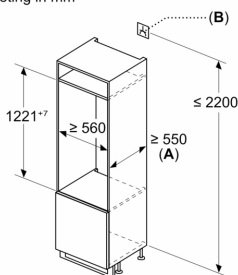

Afmeting in mm

Afmeting in mm

A: $\geq 560 \text{ mm}$ (aanbevolen)

B: Stopcontact

Afmeting in mm

Aanbeveling tussenruimtes voor vlakscharnier