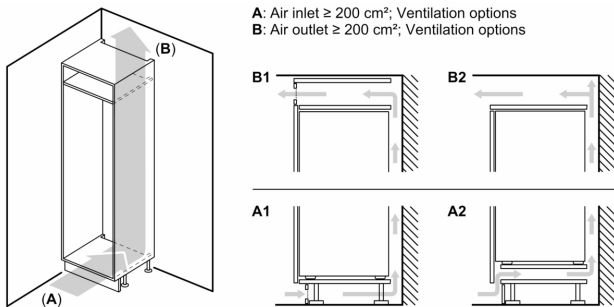

Serie 4, Inbouw koelkast, 122.5 x 56 cm, Vlakscharnier KIR41SFE0

Maximaal toegestaan gewicht van de fronten van de eenheden

Δ : Gewicht

A: Hoogte van de apparaatdeur inclusief scharnieren in mm

B: Ongedempt scharnier, eenheidfront in kg

C: Gedempt scharnier, front van de eenheid in kg

D: Aanvullende mogelijke belasting in kg met heavy load set

A	B	C	D
1500-1750	22	22	
720-1400	19	19	B+5 / C+5
A1	15	19	
A2	15	19	

Afmeting in mm