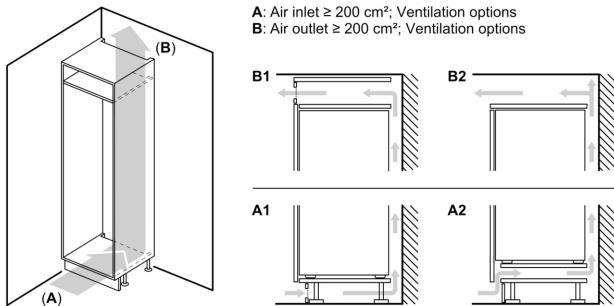

Serie 6, Inbouw koelkast, 122.1 x 55.8 cm, Vlakscharnier met SoftClose KIR41SDD1

Maximaal toegestaan gewicht van de fronten van de eenheden

Δ Gewicht

A: Hoogte van de apparaatdeur inclusief scharnieren in mm

B: Ongedempt scharnier, eenheidfront in kg

C: Gedempt scharnier, front van de eenheid in kg

D: Aanvullende mogelijke belasting in kg met heavy load set

A	B	C	D
1500-1750	22	22	B+5 / C+5
720-1400	19	19	
A1	15	19	
A2	15	19	

Afmeting in mm