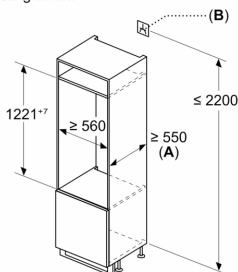

Afmeting in mm

Afmeting in mm

A: $\geq 560 \text{ mm}$ (aanbevolen)

B: Stopcontact

Afmeting in mm

Aanbeveling tussenruimtes voor vlakscharnier