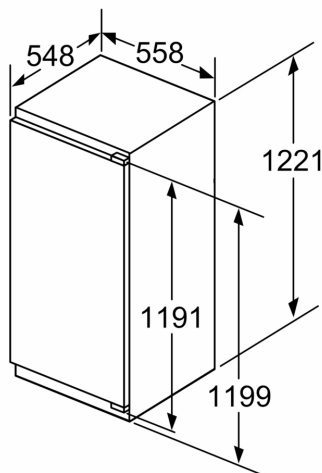

Serie 6, Inbouw koelkast, 122.1 x 55.8 cm, Vlakscharnier met SoftClose KIR41SDD1

Maximaal toegestaan gewicht van de fronten van de eenheden

Δ Gewicht

A: Hoogte van de apparaatdeur inclusief scharnieren in mm

B: Ongedempt scharnier, eenheidfront in kg

C: Gedempt scharnier, front van de eenheid in kg

D: Aanvullende mogelijke belasting in kg met heavy load set

A	B	C	D
1500-1750	22	22	B+5 / C+5
720-1400	19	19	
A1	15	19	
A2	15	19	

Afmeting in mm

Afmeting in mm

Afmeting in mm

A: $\geq 560 \text{ mm}$ (aanbevolen)

B: Stopcontact

Afmeting in mm

Aanbeveling tussenruimtes voor vlakscharnier

F	R	X
16-19	0-3	2,5
20	0-1	3
	2-3	2,5
21	0-1	3
	2-3	2,5
22	0	4
	1	3,5
	2-3	3

De in de tabel aanbevolen tussenruimtes moeten worden aangehouden, om een botsingsvrije opening van de apparaatdeuren te waarborgen en beschadiging aan keukenmeubels te vermijden.