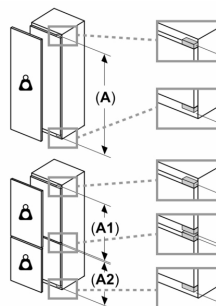

Serie 6, Inbouw koelkast, 122.1 x 55.8 cm, Vlakscharnier met SoftClose KIR41SDD1

Maximaal toegestaan gewicht van de fronten van de eenheden

Δ Gewicht

A: Hoogte van de apparaatdeur inclusief scharnieren in mm

B: Ongedempt scharnier, eenheidfront in kg

C: Gedempt scharnier, front van de eenheid in kg

D: Aanvullende mogelijke belasting in kg met heavy load set

A	B	C	D
1500-1750	22	22	B+5 / C+5
720-1400	19	19	
A1	15	19	
A2	15	19	

Afmeting in mm