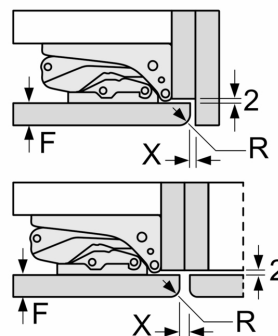

F	R	X
16-19	0-3	2,5
20	0-1	3
	2-3	2,5
21	0-1	3
	2-3	2,5
22	0	4
	1	3,5
	2-3	3

De in de tabel aanbevolen tussenruimtes moeten worden aangehouden, om een botsingsvrije opening van de apparaatdeuren te waarborgen en beschadiging aan keukenmeubels te vermijden.