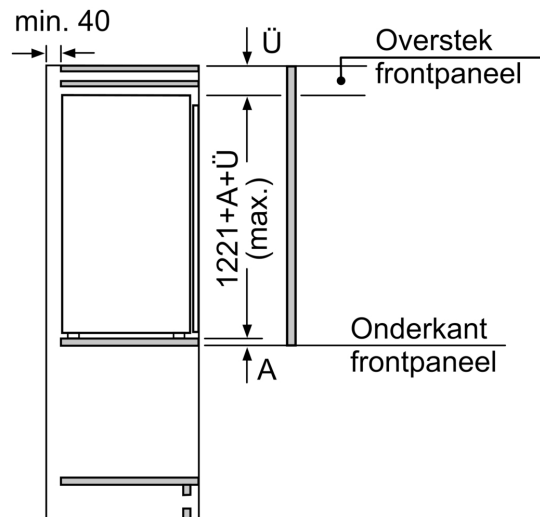

Serie 6, Inbouw koelkast, 122.1 x 55.8 cm, Vlakscharnier met SoftClose KIR41SDD1

Maximaal toegestaan gewicht van de fronten van de eenheden

Δ Gewicht

A: Hoogte van de apparaatdeur inclusief scharnieren in mm

B: Ongedempt scharnier, eenheidfront in kg

C: Gedempt scharnier, front van de eenheid in kg

D: Aanvullende mogelijke belasting in kg met heavy load set

A	B	C	D
1500-1750	22	22	B+5 / C+5
720-1400	19	19	
A1	15	19	
A2	15	19	

Afmeting in mm

Afmeting in mm

Afmeting in mm

A: $\geq 560 \text{ mm}$ (aanbevolen)

B: Stopcontact

Afmeting in mm

Aanbeveling tussenruimtes voor vlakscharnier

F	R	X
16-19	0-3	2,5
20	0-1	3
	2-3	2,5
21	0-1	3
	2-3	2,5
22	0	4
	1	3,5
	2-3	3

De in de tabel aanbevolen tussenruimtes moeten worden aangehouden, om een botsingsvrije opening van de apparaatdeuren te waarborgen en beschadiging aan keukenmeubels te vermijden.