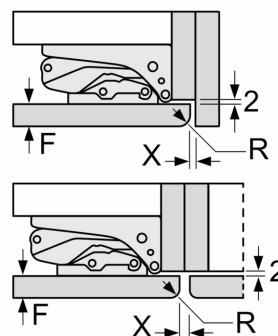

F	R	X
16-19	0-3	2,5
20	0-1	3
	2-3	2,5
21	0-1	3
	2-3	2,5
22	0	4
	1	3,5
	2-3	3

De in de tabel aanbevolen tussenruimtes moeten worden aangehouden, om een botsingsvrije opening van de apparaatdeuren te waarborgen en beschadiging aan keukenmeubels te vermijden.