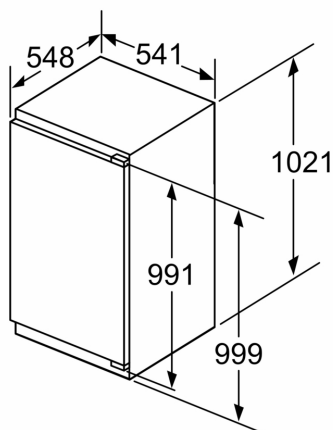

Serie 4, Inbouw koelkast, 102.5 x 56 cm, Vlakscharnier KIR31SFE0

Maximaal toegestaan gewicht van de fronten van de eenheden

Δ : Gewicht

A: Hoogte van de apparaatdeur inclusief scharnieren in mm

B: Ongedempt scharnier, eenheidsfront in kg

C: Gedempt scharnier, front van de eenheid in kg

D: Aanvullende mogelijke belasting in kg met heavy load set

A	B	C	D
1500-1750	22	22	
720-1400	19	19	B+5 / C+5
A1	15	19	
A2	15	19	

Afmeting in mm

Afmeting in mm

Afmeting in mm

A: $\geq 560 \text{ mm}$ (aanbevolen)

B: Stopcontact

Afmeting in mm

Aanbeveling tussenruimtes voor vlakscharnier

F	R	X
16-19	0-3	2,5
20	0-1	3
	2-3	2,5
21	0-1	3
	2-3	2,5
22	0	4
	1	3,5
	2-3	3

De in de tabel aanbevolen tussenruimtes moeten worden aangehouden, om een botsingsvrije opening van de apparaatdeuren te waarborgen en beschadiging aan keukenmeubels te vermijden.