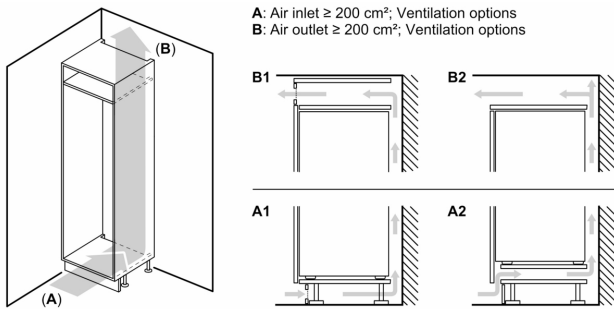

Serie 4, Inbouw koelkast, 102.5 x 56 cm, Vlakscharnier KIR31SFE0

Maximaal toegestaan gewicht van de fronten van de eenheden

Δ : Gewicht

A: Hoogte van de apparaatdeur inclusief scharnieren in mm

B: Ongedempt scharnier, eenheidsfront in kg

C: Gedempt scharnier, front van de eenheid in kg

D: Aanvullende mogelijke belasting in kg met heavy load set

A	B	C	D
1500-1750	22	22	
720-1400	19	19	B+5 / C+5
A1	15	19	
A2	15	19	

Afmeting in mm