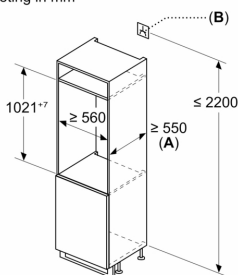

Afmeting in mm

Afmeting in mm

A: $\geq 560 \text{ mm}$ (aanbevolen)

B: Stopcontact

Afmeting in mm

Aanbeveling tussenruimtes voor vlakscharnier