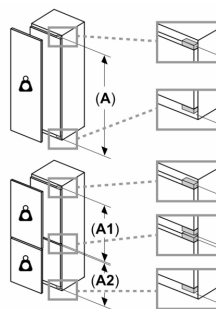

Serie 4, Inbouw koelkast, 102.5 x 56 cm, Vlakscharnier KIR31SFE0

Maximaal toegestaan gewicht van de fronten van de eenheden

Δ : Gewicht

A: Hoogte van de apparaatdeur inclusief scharnieren in mm

B: Ongedempt scharnier, eenheidsfront in kg

C: Gedempt scharnier, front van de eenheid in kg

D: Aanvullende mogelijke belasting in kg met heavy load set

A	B	C	D
1500-1750	22	22	
720-1400	19	19	B+5 / C+5
A1	15	19	
A2	15	19	

Afmeting in mm