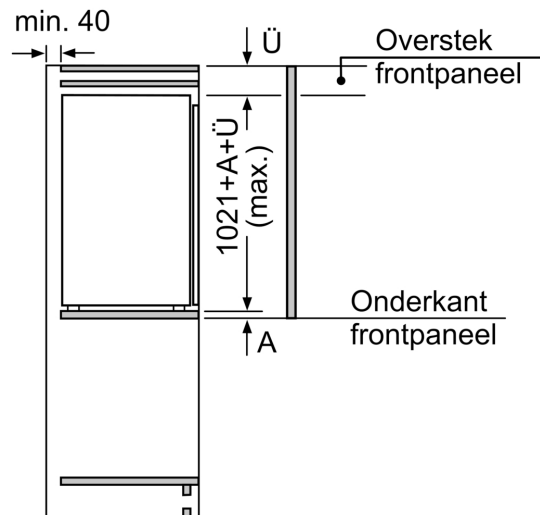

Serie 6, Inbouw koelkast, 102.1 x 55.8 cm, Vlakscharnier met SoftClose KIR31SDD1

Maximaal toegestaan gewicht van de fronten van de eenheden

Δ Gewicht

A: Hoogte van de apparaatdeur inclusief scharnieren in mm

B: Ongedempt scharnier, eenheidfront in kg

C: Gedempt scharnier, front van de eenheid in kg

D: Aanvullende mogelijke belasting in kg met heavy load set

A	B	C	D
1500-1750	22	22	B+5 / C+5
720-1400	19	19	
A1	15	19	
A2	15	19	

Afmeting in mm

Afmeting in mm

Afmeting in mm

A: $\geq 560 \text{ mm}$ (aanbevolen)

B: Stopcontact

Afmeting in mm

Aanbeveling tussenruimtes voor vlakscharnier

F	R	X
16-19	0-3	2,5
20	0-1	3
	2-3	2,5
21	0-1	3
	2-3	2,5
22	0	4
	1	3,5
	2-3	3

De in de tabel aanbevolen tussenruimtes moeten worden aangehouden, om een botsingsvrije opening van de apparaatdeuren te waarborgen en beschadiging aan keukenmeubels te vermijden.