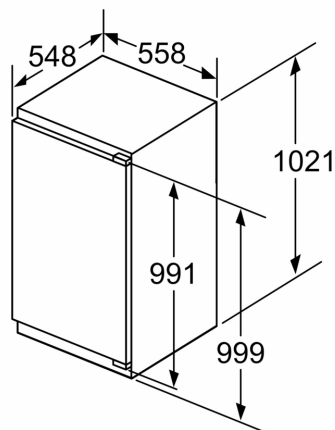

Serie 6, Inbouw koelkast, 102.1 x 55.8 cm, Vlakscharnier met SoftClose KIR31SDD1

Maximaal toegestaan gewicht van de fronten van de eenheden

Δ Gewicht

A: Hoogte van de apparaatdeur inclusief scharnieren in mm

B: Ongedempt scharnier, eenheidfront in kg

C: Gedempt scharnier, front van de eenheid in kg

D: Aanvullende mogelijke belasting in kg met heavy load set

A	B	C	D
1500-1750	22	22	B+5 / C+5
720-1400	19	19	
A1	15	19	
A2	15	19	

Afmeting in mm

Afmeting in mm

Afmeting in mm

A: $\geq 560 \text{ mm}$ (aanbevolen)

B: Stopcontact

Afmeting in mm

Aanbeveling tussenruimtes voor vlakscharnier

F	R	X
16-19	0-3	2,5
20	0-1	3
	2-3	2,5
21	0-1	3
	2-3	2,5
22	0	4
	1	3,5
	2-3	3

De in de tabel aanbevolen tussenruimtes moeten worden aangehouden, om een botsingsvrije opening van de apparaatdeuren te waarborgen en beschadiging aan keukenmeubels te vermijden.