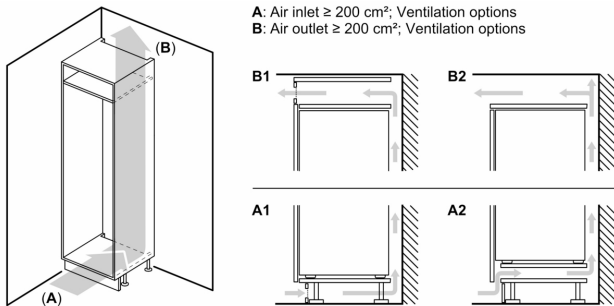

Serie 6, Inbouw koelkast, 102.1 x 55.8 cm, Vlakscharnier met SoftClose KIR31SDD1

Maximaal toegestaan gewicht van de fronten van de eenheden

Δ Gewicht

A: Hoogte van de apparaatdeur inclusief scharnieren in mm

B: Ongedempt scharnier, eenheidfront in kg

C: Gedempt scharnier, front van de eenheid in kg

D: Aanvullende mogelijke belasting in kg met heavy load set

A	B	C	D
1500-1750	22	22	B+5 / C+5
720-1400	19	19	
A1	15	19	
A2	15	19	

Afmeting in mm