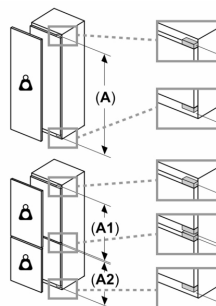

Serie 6, Inbouw koelkast, 102.1 x 55.8 cm, Vlakscharnier met SoftClose KIR31SDD1

Maximaal toegestaan gewicht van de fronten van de eenheden

Δ Gewicht

A: Hoogte van de apparaatdeur inclusief scharnieren in mm

B: Ongedempt scharnier, eenheidfront in kg

C: Gedempt scharnier, front van de eenheid in kg

D: Aanvullende mogelijke belasting in kg met heavy load set

A	B	C	D
1500-1750	22	22	B+5 / C+5
720-1400	19	19	
A1	15	19	
A2	15	19	

Afmeting in mm