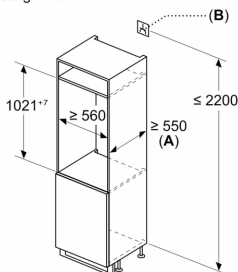

Afmeting in mm

Afmeting in mm

A: $\geq 560 \text{ mm}$ (aanbevolen)

B: Stopcontact

Afmeting in mm

Aanbeveling tussenruimtes voor vlakscharnier