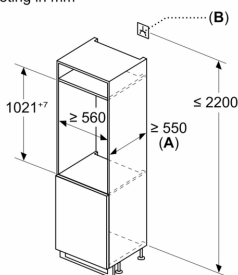

Toebehoren:

- boterdoos

Serie 4, Inbouw koelkast, 102.5 x 56 cm, Vlakscharnier KIR31EFE0

Maximaal toegestaan gewicht van de fronten van de eenheden

Gemonteerde fronten van eenheden die het toegestane gewicht overschrijden kunnen schade veroorzaken en resulteren in functionele beperkingen van de scharnieren

Δ : Gewicht

A: Hoogte van de apparaatdeur inclusief scharnieren in mm

B: Ongedempt scharnier, eenheidsfront in kg

C: Gedempt scharnier, front van de eenheid in kg

D: Aanvullende mogelijke belasting in kg met heavy load set

A	B	C	D
1500-1750	22	22	
720-1400	19	19	B+5 / C+5
A1	15	19	
A2	15	19	

Afmeting in mm

Afmeting in mm

Afmeting in mm

A: $\geq 560 \text{ mm}$ (aanbevolen)

B: Stopcontact

Afmeting in mm

Aanbeveling tussenruimtes voor vlakscharnier