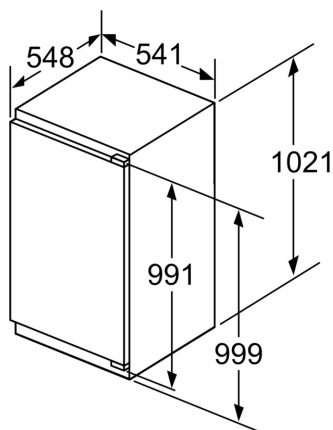

Toebehoren:

- boterdoos

Serie 4, Inbouw koelkast, 102.5 x 56 cm, Vlakscharnier KIR31EFE0

Maximaal toegestaan gewicht van de fronten van de eenheden

Gemonteerde fronten van eenheden die het toegestane gewicht overschrijden kunnen schade veroorzaken en resulteren in functionele beperkingen van de scharnieren

Δ : Gewicht

A: Hoogte van de apparaatdeur inclusief scharnieren in mm

B: Ongedempt scharnier, eenheidsfront in kg

C: Gedempt scharnier, front van de eenheid in kg

D: Aanvullende mogelijke belasting in kg met heavy load set

A	B	C	D
1500-1750	22	22	
720-1400	19	19	B+5 / C+5
A1	15	19	
A2	15	19	

Afmeting in mm

Afmeting in mm

Afmeting in mm

A: $\geq 560 \text{ mm}$ (aanbevolen)

B: Stopcontact

Afmeting in mm

Aanbeveling tussenruimtes voor vlakscharnier