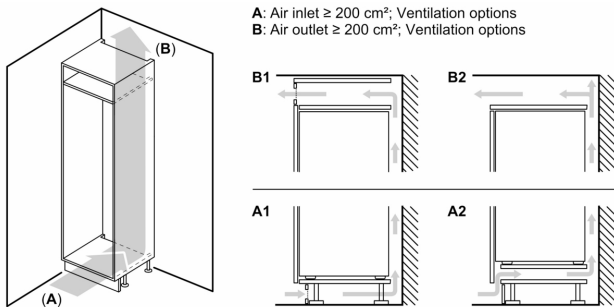

Serie 4, Inbouw koelkast, 102.1 x 54.1 cm, Vlakscharnier KIR31EFE0

Maximaal toegestaan gewicht van de fronten van de eenheden

Δ : Gewicht

A: Hoogte van de apparaatdeur inclusief scharnieren in mm

B: Ongedempt scharnier, eenheidsfront in kg

C: Gedempt scharnier, front van de eenheid in kg

D: Aanvullende mogelijke belasting in kg met heavy load set

A	B	C	D
1500-1750	22	22	
720-1400	19	19	B+5 / C+5
A1	15	19	
A2	15	19	

Afmeting in mm