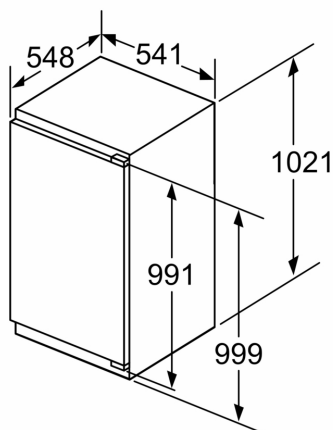

Serie 4, Inbouw koelkast, 102.1 x 54.1 cm, Vlakscharnier KIR31EFE0

Maximaal toegestaan gewicht van de fronten van de eenheden

Δ : Gewicht

A: Hoogte van de apparaatdeur inclusief scharnieren in mm

B: Ongedempt scharnier, eenheidsfront in kg

C: Gedempt scharnier, front van de eenheid in kg

D: Aanvullende mogelijke belasting in kg met heavy load set

A	B	C	D
1500-1750	22	22	
720-1400	19	19	B+5 / C+5
A1	15	19	
A2	15	19	

Afmeting in mm

Afmeting in mm

Afmeting in mm

A: $\geq 560 \text{ mm}$ (aanbevolen)

B: Stopcontact

Afmeting in mm

Aanbeveling tussenruimtes voor vlakscharnier

F	R	X
16-19	0-3	2,5
20	0-1	3
	2-3	2,5
21	0-1	3
	2-3	2,5
22	0	4
	1	3,5
	2-3	3

De in de tabel aanbevolen tussenruimtes moeten worden aangehouden, om een botsingsvrije opening van de apparaatdeuren te waarborgen en beschadiging aan keukenmeubels te vermijden.