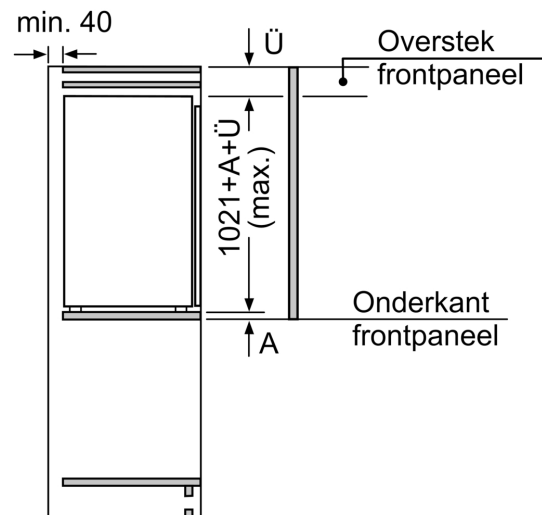

Serie 4, Inbouw koelkast, 102.5 x 56 cm, Vlakscharnier KIR31EFE0

Maximaal toegestaan gewicht van de fronten van de eenheden

Gemonteerde fronten van eenheden die het toegestane gewicht overschrijden kunnen schade veroorzaken en resulteren in functionele beperkingen van de scharnieren

Δ : Gewicht

A: Hoogte van de apparaatdeur inclusief scharnieren in mm

B: Ongedempt scharnier, eenheidsfront in kg

C: Gedempt scharnier, front van de eenheid in kg

D: Aanvullende mogelijke belasting in kg met heavy load set

A	B	C	D
1500-1750	22	22	
720-1400	19	19	B+5 / C+5
A1	15	19	
A2	15	19	

Afmeting in mm

Afmeting in mm

Afmeting in mm

A: $\geq 560 \text{ mm}$ (aanbevolen)

B: Stopcontact

Afmeting in mm

Aanbeveling tussenruimtes voor vlakscharnier

F	R	X
16-19	0-3	2,5
20	0-1	3
	2-3	2,5
21	0-1	3
	2-3	2,5
22	0	4
	1	3,5
	2-3	3

De in de tabel aanbevolen tussenruimtes moeten worden aangehouden, om een botsingsvrije opening van de apparaatdeuren te waarborgen en beschadiging aan keukenmeubels te vermijden.