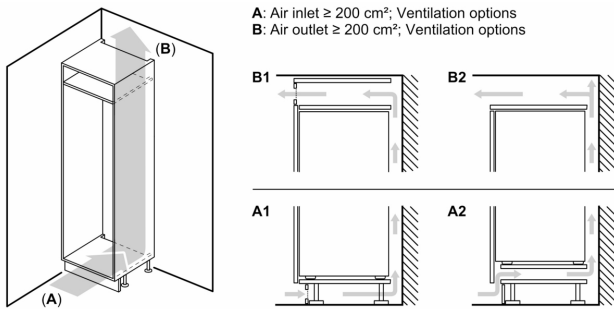

Vershoudsysteem:

- 1 Multi Box: transparante lade met gegolfde bodem, ideaal voor het bewaren van groente en fruit.

4-Sterren vriesruimte:

- Geen SuperVriezen

Technische specificaties:

- Inbouwmaten (hxbxd):
- 102.5 x 56 x 55 cm
- Afmetingen (hxbxd):
- 102 x 54 x 55 cm
- Klimaatklasse: SN-ST
- Netspanning 220 - 240 V

Toebehoren:

- boterdoos

Serie 4, Inbouw koelkast, 102.5 x 56 cm, Vlakscharnier KIR31EFE0

Maximaal toegestaan gewicht van de fronten van de eenheden

Gemonteerde fronten van eenheden die het toegestane gewicht overschrijden kunnen schade veroorzaken en resulteren in functionele beperkingen van de scharnieren