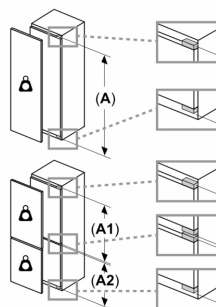

Serie 4, Inbouw koelkast, 102.1 x 54.1 cm, Vlakscharnier KIR31EFE0

Maximaal toegestaan gewicht van de fronten van de eenheden

Δ : Gewicht

A: Hoogte van de apparaatdeur inclusief scharnieren in mm

B: Ongedempt scharnier, eenheidsfront in kg

C: Gedempt scharnier, front van de eenheid in kg

D: Aanvullende mogelijke belasting in kg met heavy load set

A	B	C	D
1500-1750	22	22	
720-1400	19	19	B+5 / C+5
A1	15	19	
A2	15	19	

Afmeting in mm