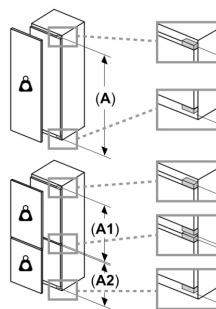

Vershoudsysteem:

- 1 Multi Box: transparante lade met gegolfde bodem, ideaal voor het bewaren van groente en fruit.

4-Sterren vriesruimte:

- Geen SuperVriezen

Technische specificaties:

- Inbouwmaten (hxbxd):
- 102.5 x 56 x 55 cm
- Afmetingen (hxbxd):
- 102 x 54 x 55 cm
- Klimaatklasse: SN-ST
- Netspanning 220 - 240 V

Toebehoren:

- boterdoos

Serie 4, Inbouw koelkast, 102.5 x 56 cm, Vlakscharnier KIR31EFE0

Maximaal toegestaan gewicht van de fronten van de eenheden

Gemonteerde fronten van eenheden die het toegestane gewicht overschrijden kunnen schade veroorzaken en resulteren in functionele beperkingen van de scharnieren