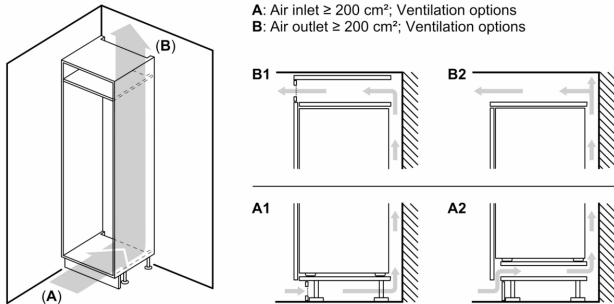

Vershoudsysteem:

- 1 VitaFresh-lade met luchtvochtigheidsregeling: groente en fruit blijven langer vers en vitaminerijk.

Technische specificaties:

- Inbouwmaten (hxbxd):
- 102.5 x 56 x 55 cm
- Afmetingen (hxbxd):
- 102 x 56 x 55 cm
- Klimaatklasse: SN-ST
- Netspanning 220 - 240 V

Toebehoren:

- boterdoos

Serie 6, Inbouw koelkast, 102.1 x 55.8 cm, Vlakscharnier met SoftClose KIR31EDD1

Afmeting in mm

Afmeting in mm

Afmeting in mm