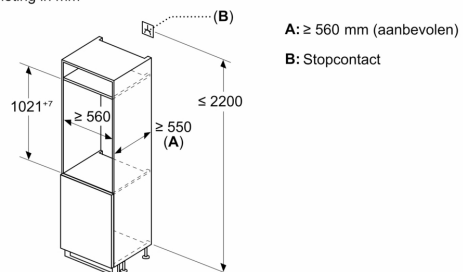

Toebehoren:

- boterdoos

Serie 6, Inbouw koelkast, 102.1 x 55.8 cm, Vlakscharnier met SoftClose KIR31EDD1

Afmeting in mm

Afmeting in mm

Afmeting in mm