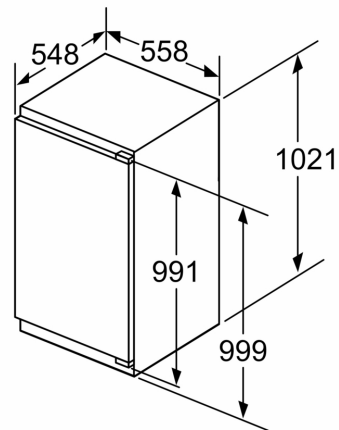

Vershoudsysteem:

- 1 VitaFresh-lade met luchtvochtigheidsregeling: groente en fruit blijven langer vers en vitaminerijk.

Technische specificaties:

- Inbouwmaten (hxbxd):
- 102.5 x 56 x 55 cm
- Afmetingen (hxbxd):
- 102 x 56 x 55 cm
- Klimaatklasse: SN-ST
- Netspanning 220 - 240 V

Toebehoren:

- boterdoos

Serie 6, Inbouw koelkast, 102.1 x 55.8 cm, Vlakscharnier met SoftClose KIR31EDD1

Afmeting in mm

Afmeting in mm

Afmeting in mm