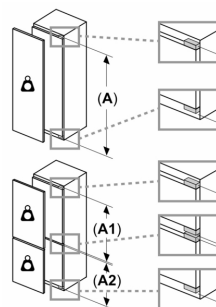

Serie 4, Inbouw koelkast, 87.4 x 54.1 cm, Vlakscharnier KIR21SFE0

Maximaal toegestaan gewicht van de fronten van de eenheden

Δ Gewicht

A: Hoogte van de apparaatdeur inclusief scharnieren in mm

B: Ongedempt scharnier, eenheidfront in kg

C: Gedempt scharnier, front van de eenheid in kg

D: Aanvullende mogelijke belasting in kg met heavy load set

A	B	C	D
1500-1750	22	22	B+5 / C+5
720-1400	19	19	
A1	15	19	
A2	15	19