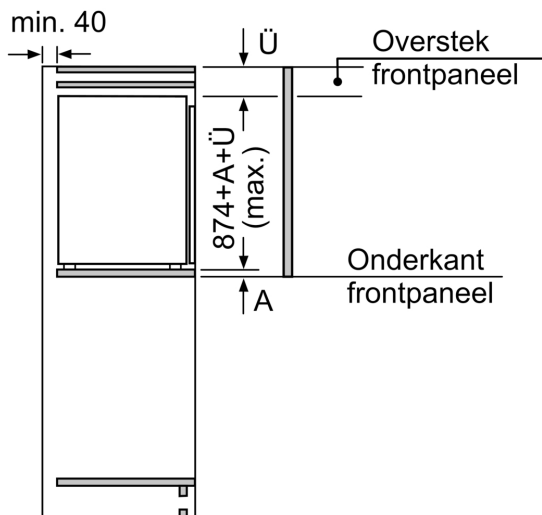

Serie 4, Inbouw koelkast, 87.4 x 54.1 cm, Vlakscharnier KIR21SFE0

Maximaal toegestaan gewicht van de fronten van de eenheden

Δ Gewicht

A: Hoogte van de apparaatdeur inclusief scharnieren in mm

B: Ongedempt scharnier, eenheidfront in kg

C: Gedempt scharnier, front van de eenheid in kg

D: Aanvullende mogelijke belasting in kg met heavy load set

A	B	C	D
1500-1750	22	22	B+5 / C+5
720-1400	19	19	
A1	15	19	
A2	15	19	

Afmeting in mm

A: $\geq 560 \text{ mm}$ (aanbevolen)

B: Stopcontact

Afmeting in mm

Afmeting in mm

Aanbeveling tussenruimtes voor vlakscharnier

F	R	X
16-19	0-3	2,5
20	0-1	3
	2-3	2,5
21	0-1	3
	2-3	2,5
22	0	4
	1	3,5
	2-3	3

De in de tabel aanbevolen tussenruimtes moeten worden aangehouden, om een botsingsvrije opening van de apparaatdeuren te waarborgen en beschadiging aan keukenmeubels te vermijden.