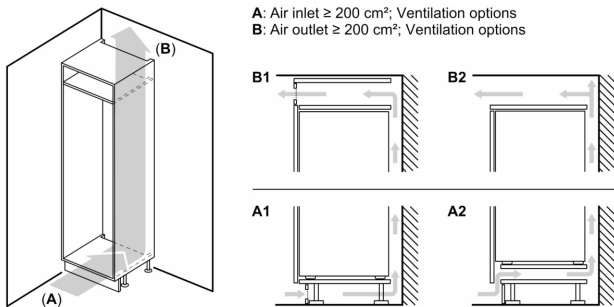

Serie 4, Inbouw koelkast, 88 x 56 cm, Vlakscharnier KIR21SFE0

Maximaal toegestaan gewicht van de fronten van de eenheden

Δ : Gewicht

A: Hoogte van de apparaatdeur inclusief scharnieren in mm

B: Ongedempt scharnier, eenheidfront in kg

C: Gedempt scharnier, front van de eenheid in kg

D: Aanvullende mogelijke belasting in kg met heavy load set

A	B	C	D
1500-1750	22	22	
720-1400	19	19	B+5 / C+5
A1	15	19	
A2	15	19