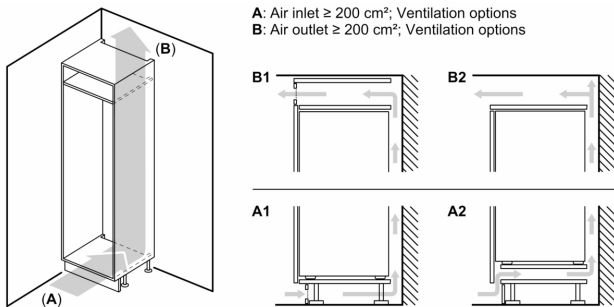

Serie 4, Inbouw koelkast, 87.4 x 54.1 cm, Vlakscharnier KIR21SFE0

Maximaal toegestaan gewicht van de fronten van de eenheden

Δ Gewicht

A: Hoogte van de apparaatdeur inclusief scharnieren in mm

B: Ongedempt scharnier, eenheidfront in kg

C: Gedempt scharnier, front van de eenheid in kg

D: Aanvullende mogelijke belasting in kg met heavy load set

A	B	C	D
1500-1750	22	22	B+5 / C+5
720-1400	19	19	
A1	15	19	
A2	15	19