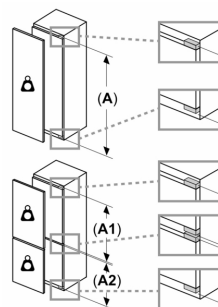

Serie 4, Inbouw koelkast, 88 x 56 cm, Vlakscharnier KIR21SFE0

Maximaal toegestaan gewicht van de fronten van de eenheden

Δ : Gewicht

A: Hoogte van de apparaatdeur inclusief scharnieren in mm

B: Ongedempt scharnier, eenheidfront in kg

C: Gedempt scharnier, front van de eenheid in kg

D: Aanvullende mogelijke belasting in kg met heavy load set

A	B	C	D
1500-1750	22	22	
720-1400	19	19	B+5 / C+5
A1	15	19	
A2	15	19