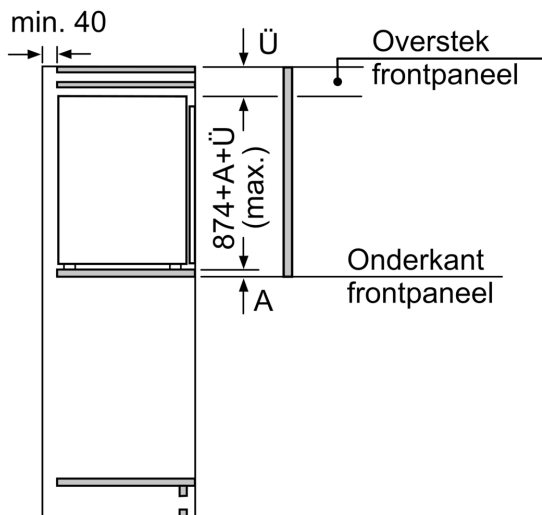

Serie 4, Inbouw koelkast, 88 x 56 cm, Vlakscharnier KIR21SFE0

Maximaal toegestaan gewicht van de fronten van de eenheden

Δ : Gewicht

A: Hoogte van de apparaatdeur inclusief scharnieren in mm

B: Ongedempt scharnier, eenheidfront in kg

C: Gedempt scharnier, front van de eenheid in kg

D: Aanvullende mogelijke belasting in kg met heavy load set

A	B	C	D
1500-1750	22	22	
720-1400	19	19	B+5 / C+5
A1	15	19	
A2	15	19	

Afmeting in mm

A: $\geq 560 \text{ mm}$ (aanbevolen)

B: Stopcontact

Afmeting in mm

Afmeting in mm
Aanbeveling tussenruimtes voor vlakscharnier

F	R	X
16-19	0-3	2,5
20	0-1	3
	2-3	2,5
21	0-1	3
	2-3	2,5
22	0	4
	1	3,5
	2-3	3

De in de tabel aanbevolen tussenruimtes moeten worden aangehouden, om een botsingsvrije opening van de apparaatdeuren te waarborgen en beschadiging aan keukenmeubels te vermijden.