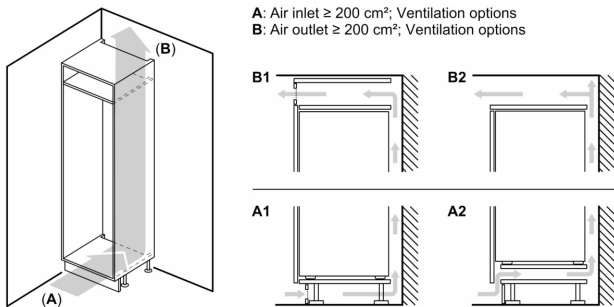

Serie 4, Inbouw koelkast, 88 x 56 cm, Vlakscharnier KIR21EFE0

Maximaal toegestaan gewicht van de fronten van de eenheden

Δ : Gewicht

A: Hoogte van de apparaatdeur inclusief scharnieren in mm

B: Ongedempt scharnier, eenheidfront in kg

C: Gedempt scharnier, front van de eenheid in kg

D: Aanvullende mogelijke belasting in kg met heavy load set

A	B	C	D
1500-1750	22	22	B+5 / C+5
720-1400	19	19	
A1	15	19	
A2	15	19