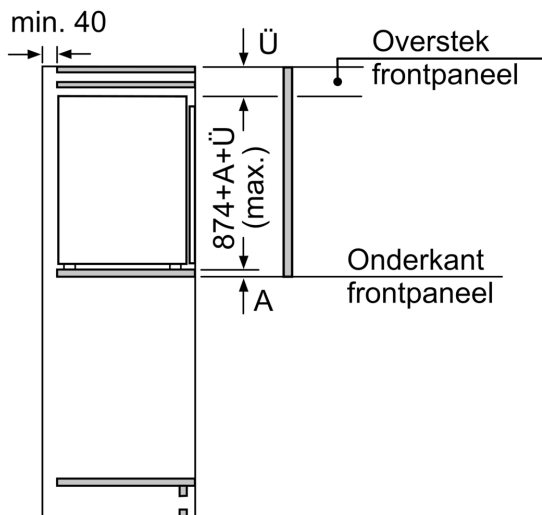

Serie 4, Inbouw koelkast, 88 x 56 cm, Vlakscharnier KIR21EFE0

Maximaal toegestaan gewicht van de fronten van de eenheden

Δ : Gewicht

A: Hoogte van de apparaatdeur inclusief scharnieren in mm

B: Ongedempt scharnier, eenheidfront in kg

C: Gedempt scharnier, front van de eenheid in kg

D: Aanvullende mogelijke belasting in kg met heavy load set

A	B	C	D
1500-1750	22	22	B+5 / C+5
720-1400	19	19	
A1	15	19	
A2	15	19	

Afmeting in mm

A: $\geq 560 \text{ mm}$ (aanbevolen)

B: Stopcontact

Afmeting in mm

Afmeting in mm
Aanbeveling tussenruimtes voor vlakscharnier

F	R	X
16-19	0-3	2,5
20	0-1	3
	2-3	2,5
21	0-1	3
	2-3	2,5
22	0	4
	1	3,5
	2-3	3

De in de tabel aanbevolen tussenruimtes moeten worden aangehouden, om een botsingsvrije opening van de apparaatdeuren te waarborgen en beschadiging aan keukenmeubels te vermijden.