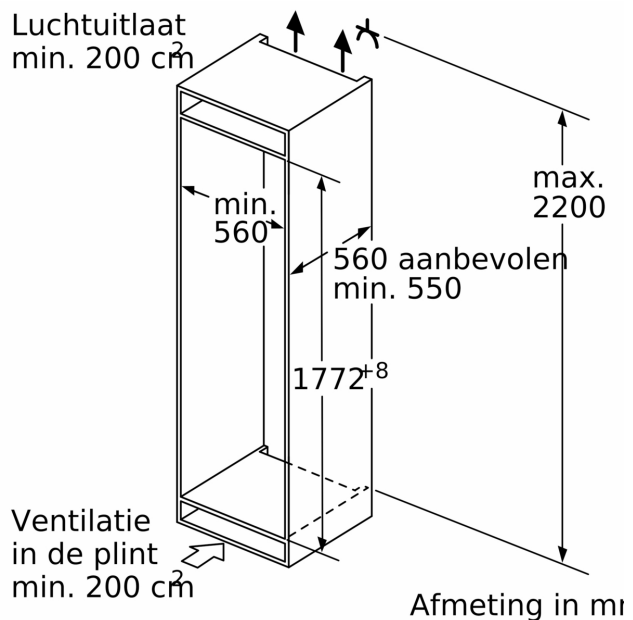

Energieklasse:	D
Gemiddeld energieverbruik:	186 kWh/jaar
Volume vriesgedeelte:	76 l
Volume koelgedeelte:	184 l
Geluidsniveau:	35 dB(A) re 1 pW
Geluidsniveauroe:	B
Inbouw/vrijstaand:	Inbouw
Meubeldeur opties:	Mogelijk, maar optioneel
Hoogte:	1772 mm
Breedte:	558 mm
Diepte:	548 mm
Inbouwafmetingen (hxbxd):	1775 x 560 x 550 mm
Nettogewicht:	58.2 kg
EAN-code:	4242005359004
Minimale smeltveiligheid:	10 A
Draairichting deur:	Rechts, verwisselbaar
Spanning:	220-240 V
Frequentie:	50 Hz
Lengte elektriciteitsnoer:	230.0 cm
Aantal compressoren:	1
Aantal afzonderlijke koelsystemen:	2
Ventilator vriesgedeelte:	Nee
Deurscharnieren verwisselbaar:	Ja
Aantal verstelbare draagplateaus in koelgedeelte:	2
Flessenrooster:	Ja
No Frost:	Vriezer
Type installatie:	Volledig geïntegreerd

Technische specificaties:

- Inbouwmaten (hxbxd):
- 177.5 x 56 x 55 cm
- Afmetingen (hxbxd):
- 177 x 56 x 55 cm
- Klimaatklasse: SN-ST
- Verstelbare pootjes aan de voorzijde; achterzijde op rolletjes
- Draairichting deur rechts, verwisselbaar
- Netspanning 220 - 240 V
- Lengte voedingskabel: 230 cm

Toebehoren:

- ijsblokjesvorm

Serie 6, Inbouw
koel-vriescombinatie, 177.2 x 55.8
cm, Vlakscharnier met SoftClose
KIN86SDD0

A	B	C	D
1500-1750	22	22	B+5 / C+5
720-1400	19	19	
A1	15	19	
A2	15	19	

Afmeting in mm

Luchtuitlaat
 min. 200 cm^2

Afmeting in mm
 Aanbeveling tussenruimtes voor vlakscharnier

F	R	X
16-19	0-3	2,5
20	0-1	3
	2-3	2,5
21	0-1	3
	2-3	2,5
22	0	4
	1	3,5
	2-3	3

De aangegeven meubeldeurmaten gelden voor een deurnaad van 4 mm.
 Afmeting in mm