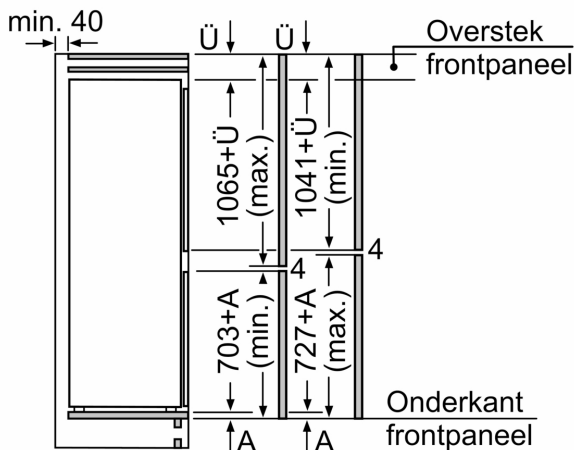

Technische specificaties:

- Inbouwmaten (hxbxd):
- 177.5 x 56 x 55 cm
- Afmetingen (hxbxd):
- 177 x 56 x 55 cm
- Klimaatklasse: SN-ST
- Verstelbare pootjes aan de voorzijde; achterzijde op rolletjes
- Draairichting deur rechts, verwisselbaar
- Netspanning 220 - 240 V
- Lengte voedingskabel: 230 cm

Toebehoren:

- ijsblokjesvorm

Serie 6, Inbouw
koel-vriescombinatie, 177.2 x 55.8
cm, Vlakscharnier met SoftClose
KIN86SDD0

A	B	C	D
1500-1750	22	22	B+5 / C+5
720-1400	19	19	
A1	15	19	
A2	15	19	

Afmeting in mm

Luchtuitlaat
 min. 200 cm^2

Afmeting in mm
 Aanbeveling tussenruimtes voor vlakscharnier

F	R	X
16-19	0-3	2,5
20	0-1	3
	2-3	2,5
21	0-1	3
	2-3	2,5
22	0	4
	1	3,5
	2-3	3

De aangegeven meubeldeurmaten gelden voor een deurnaad van 4 mm.
 Afmeting in mm