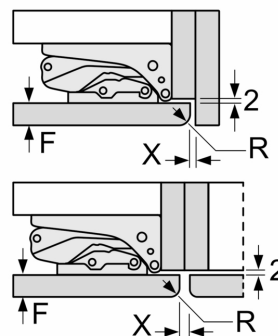

Technische specificaties:

- Inbouwmaten (hxbxd):
- 177.5 x 56 x 55 cm
- Afmetingen (hxbxd):
- 177 x 56 x 55 cm
- Klimaatklasse: SN-ST
- Verstelbare pootjes aan de voorzijde; achterzijde op rolletjes
- Draairichting deur rechts, verwisselbaar
- Netspanning 220 - 240 V
- Lengte voedingskabel: 230 cm

Toebehoren:

- ijsblokjesvorm

Serie 6, Inbouw
koel-vriescombinatie, 177.2 x 55.8
cm, Vlakscharnier met SoftClose
KIN86SDD0

A	B	C	D
1500-1750	22	22	B+5 / C+5
720-1400	19	19	
A1	15	19	
A2	15	19	

Afmeting in mm

Luchtuitlaat
 min. 200 cm^2

Afmeting in mm
 Aanbeveling tussenruimtes voor vlakscharnier

F	R	X
16-19	0-3	2,5
20	0-1	3
	2-3	2,5
21	0-1	3
	2-3	2,5
22	0	4
	1	3,5
	2-3	3

De aangegeven meubeldeurmaten gelden voor een deurnaad van 4 mm.
 Afmeting in mm