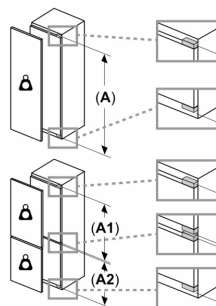

Serie 6, Inbouw
koel-vriescombinatie, 177.2 x 55.8
cm, Vlakscharnier met SoftClose
KIN86SDD0