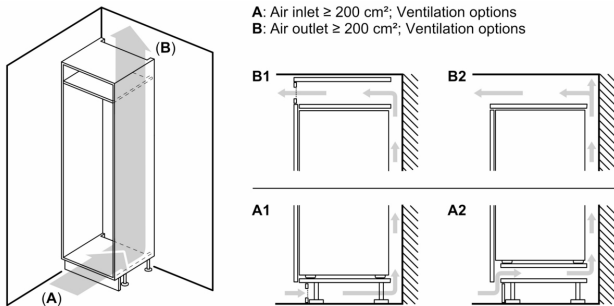

Serie 6, Inbouw
koel-vriescombinatie, 177.2 x 55.8
cm, Vlakscharnier met SoftClose
KIN86SDD0