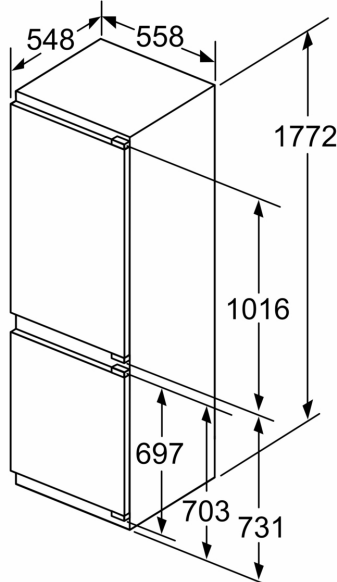

Technische specificaties:

- Inbouwmaten (hxbxd):
- 177.5 x 56 x 55 cm
- Afmetingen (hxbxd):
- 177 x 56 x 55 cm
- Klimaatklasse: SN-ST
- Verstelbare pootjes aan de voorzijde; achterzijde op rolletjes
- Draairichting deur rechts, verwisselbaar
- Netspanning 220 - 240 V
- Lengte voedingskabel: 230 cm

Toebehoren:

- ijsblokjesvorm

Serie 6, Inbouw
koel-vriescombinatie, 177.2 x 55.8
cm, Vlakscharnier met SoftClose
KIN86SDD0

A	B	C	D
1500-1750	22	22	B+5 / C+5
720-1400	19	19	
A1	15	19	
A2	15	19	

Afmeting in mm

Luchtuitlaat
 min. 200 cm^2

Afmeting in mm
 Aanbeveling tussenruimtes voor vlakscharnier

F	R	X
16-19	0-3	2,5
20	0-1	3
	2-3	2,5
21	0-1	3
	2-3	2,5
22	0	4
	1	3,5
	2-3	3

De aangegeven meubeldeurmaten gelden voor een deurnaad van 4 mm.
 Afmeting in mm