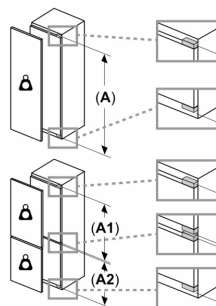

Serie 4, Inbouw koelkast met vriesvak, 122.5 x 56 cm, Vlakscharnier KIL42SFE0

Maximaal toegestaan gewicht van de fronten van de eenheden

Δ Gewicht

A: Hoogte van de apparaatdeur inclusief scharnieren in mm

B: Ongedempt scharnier, eenheidfront in kg

C: Gedempt scharnier, front van de eenheid in kg

D: Aanvullende mogelijke belasting in kg met heavy load set

A	B	C	D
1500-1750	22	22	B+5 / C+5
720-1400	19	19	
A1	15	19	
A2	15	19	

Afmeting in mm