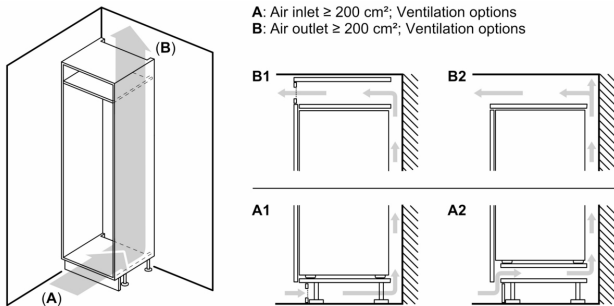

Serie 4, Inbouw koelkast met vriesvak, 122.5 x 56 cm, Vlakscharnier KIL42SFE0

Maximaal toegestaan gewicht van de fronten van de eenheden

Δ Gewicht

A: Hoogte van de apparaatdeur inclusief scharnieren in mm

B: Ongedempt scharnier, eenheidfront in kg

C: Gedempt scharnier, front van de eenheid in kg

D: Aanvullende mogelijke belasting in kg met heavy load set

A	B	C	D
1500-1750	22	22	B+5 / C+5
720-1400	19	19	
A1	15	19	
A2	15	19	

Afmeting in mm