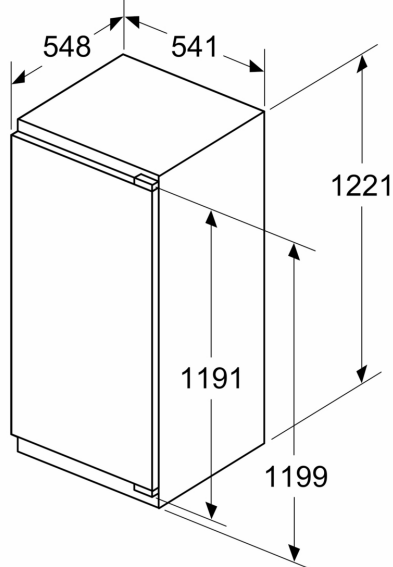

Serie 4, Inbouw koelkast met vriesvak, 122.5 x 56 cm, Vlakscharnier KIL42SFE0

Maximaal toegestaan gewicht van de fronten van de eenheden

Δ Gewicht

A: Hoogte van de apparaatdeur inclusief scharnieren in mm

B: Ongedempt scharnier, eenheidfront in kg

C: Gedempt scharnier, front van de eenheid in kg

D: Aanvullende mogelijke belasting in kg met heavy load set

A	B	C	D
1500-1750	22	22	B+5 / C+5
720-1400	19	19	
A1	15	19	
A2	15	19	

Afmeting in mm

Afmeting in mm

Afmeting in mm

A: $\geq 560 \text{ mm}$ (aanbevolen)

B: Stopcontact

Afmeting in mm

Aanbeveling tussenruimtes voor vlakscharnier

F	R	X
16-19	0-3	2,5
20	0-1	3
	2-3	2,5
21	0-1	3
	2-3	2,5
22	0	4
	1	3,5
	2-3	3

De in de tabel aanbevolen tussenruimtes moeten worden aangehouden, om een botsingsvrije opening van de apparaatdeuren te waarborgen en beschadiging aan keukenmeubels te vermijden.