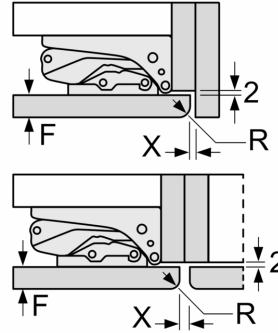

Δ : Gewicht
 A: Hoogte van de apparaatdeur inclusief scharnieren in mm
 B: Ongedempt scharnier, eenheidfront in kg
 C: Gedempt scharnier, front van de eenheid in kg
 D: Aanvullende mogelijke belasting in kg met heavy load set

A	B	C	D
1500-1750	22	22	
720-1400	19	19	B+5 / C+5
A1	15	19	
A2	15	19	

Afmeting in mm

A: ≥ 560 mm (aanbevolen)
 B: Stopcontact

Afmeting in mm

Aanbeveling tussenruimtes voor vlakscharnier

F	R	X
16-19	0-3	2,5
20	0-1	3
	2-3	2,5
21	0-1	3
	2-3	2,5
22	0	4
	1	3,5
	2-3	3

De in de tabel aanbevolen tussenruimtes moeten worden aangehouden, om een botsingsvrije opening van de apparaatdeuren te waarborgen en beschadiging aan keukenmeubels te vermijden.