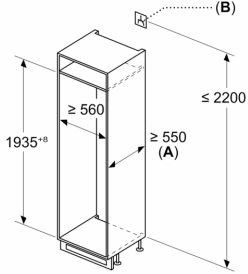

Afmeting in mm

A: ≥ 560 mm (aanbevolen)
B: Stopcontact

Afmeting in mm

Aanbeveling tussenruimtes voor vlakscharnier