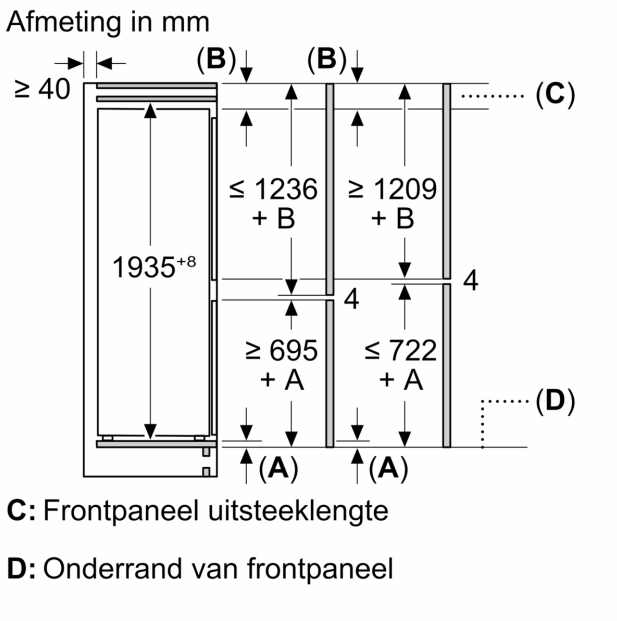

Maximaal toegestaan gewicht van de fronten van de eenheden
Gemonteerde fronten van eenheden die het toegestane gewicht overschrijden kunnen schade veroorzaken en resulteren in functionele beperkingen van de scharnieren

Δ : Gewicht
A: Hoogte van de apparaatdeur inclusief scharnieren in mm
B: Ongedempt scharnier, eenheidfront in kg
C: Gedempt scharnier, front van de eenheid in kg
D: Aanvullende mogelijke belasting in kg met heavy load set

A	B	C	D
1500-1750	22	22	
720-1400	19	19	B+5 / C+5
A1	15	19	
A2	15	19