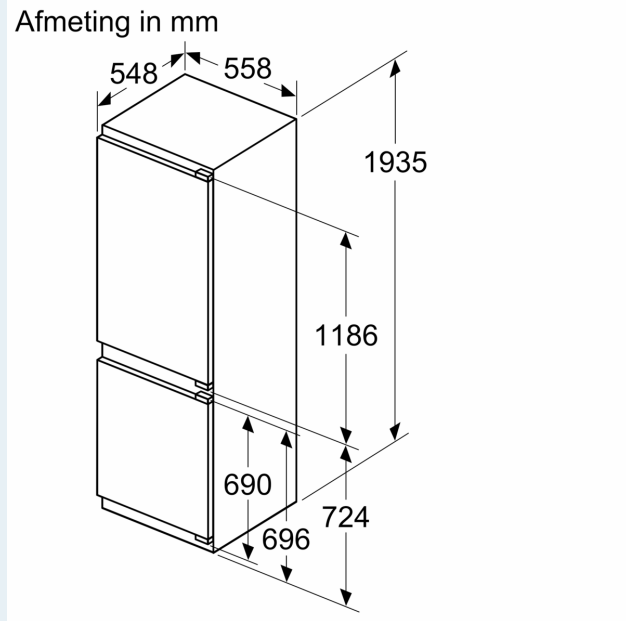

Maximaal toegestaan gewicht van de fronten van de eenheden
Gemonteerde fronten van eenheden die het toegestane gewicht overschrijden kunnen schade veroorzaken en resulteren in functionele beperkingen van de scharnieren

Δ : Gewicht
A: Hoogte van de apparaatdeur inclusief scharnieren in mm
B: Ongedempt scharnier, eenheidfront in kg
C: Gedempt scharnier, front van de eenheid in kg
D: Aanvullende mogelijke belasting in kg met heavy load set

A	B	C	D
1500-1750	22	22	
720-1400	19	19	B+5 / C+5
A1	15	19	
A2	15	19