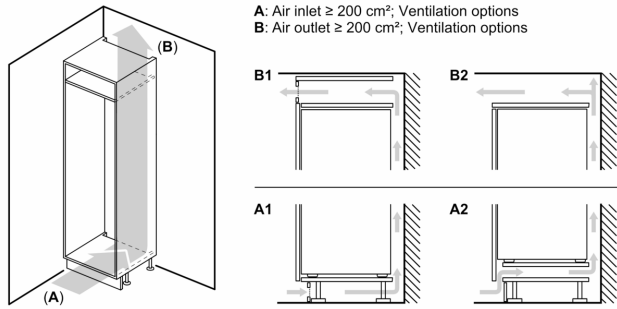

iQ300, Inbouw
koel-vriescombinatie, 193.5 x
55.8 cm, Vlakscharnier
KI96NVFD0