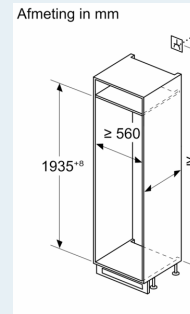

Technische specificaties:

- Inbouwmaten (hxbxd):
- 194 x 56 x 55 cm
- Afmetingen (hxbxd):
- 194 x 56 x 55 cm
- Klimaatklasse: SN-ST
- Verstelbare pootjes aan de voorzijde; achterzijde op rolletjes
- Draairichting deur rechts, wisselbaar
- Netspanning 220 - 240 V
- Lengte voedingskabel: 230 cm

Toebehoren:

- eiervak, ijsblokjesvorm

iQ300, Inbouw
 koel-vriescombinatie, 193.5 x
 55.8 cm, Vlakscharnier
 KI96NSFD0

Maatschetsen

C: Frontpaneel
 D: Onderrand

Afmeting in mm
 Afmeting in m
 Afmeting in mm
 Afmeting in m
 Afmeting in mm
 Afmeting in m